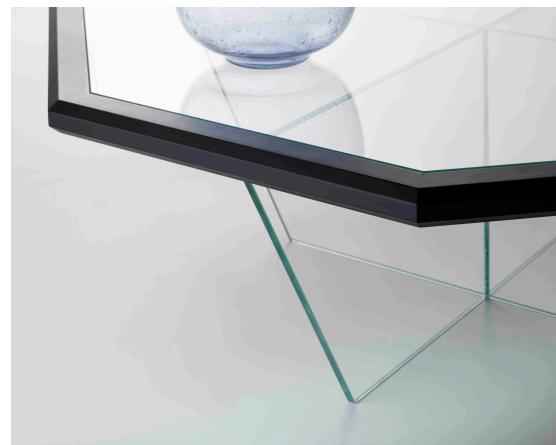

CVF098

Tavolino/coffee table
Dimensioni/dimensions: L/W 50 x P/D 50 x H 45cm

CVF089

Tavolino/coffee table
Dimensioni/dimensions: L/W 120 x P/D 120 x H 40,5cm

CVF097

Tavolino/coffe table
Dimensioni/dimensions: L/W 150 x P/D 100 x H 45cm