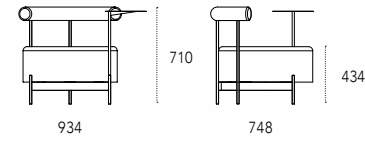

Poltrona con tavolino - Armchair with table