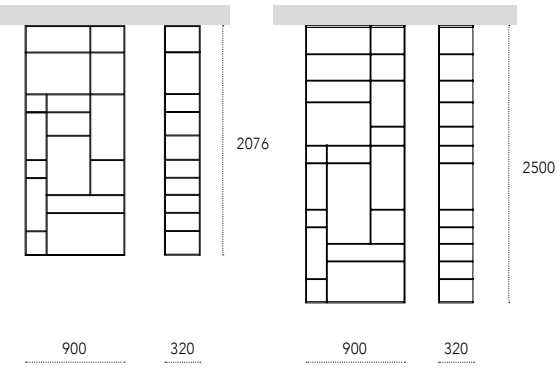

Levia Air

p. 18 - 170 - 176

design: Gino Carollo

Libreria divisoria in metallo verniciato con profili a sezione quadrata di 8 mm. Montaggio al soffitto in sospensione.

Partition bookcase in painted metal with 8 mm square section profiles. Suspended ceiling-mounted bookcase.

Dimensioni - Dimensions (mm)

Levia Air