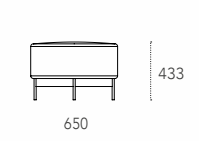

Dimensioni - Dimensions (mm)

Poltrona - Armchair

Pouf

Mantra Armchair & Pouf

p. 18 - 22 - 148 - 158

design: Gino Carollo

Poltrona con poggiatesta e pouf con rivestimento in pelle, ecopelle o tessuto; piedini in metallo verniciato.