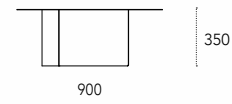

Domus large