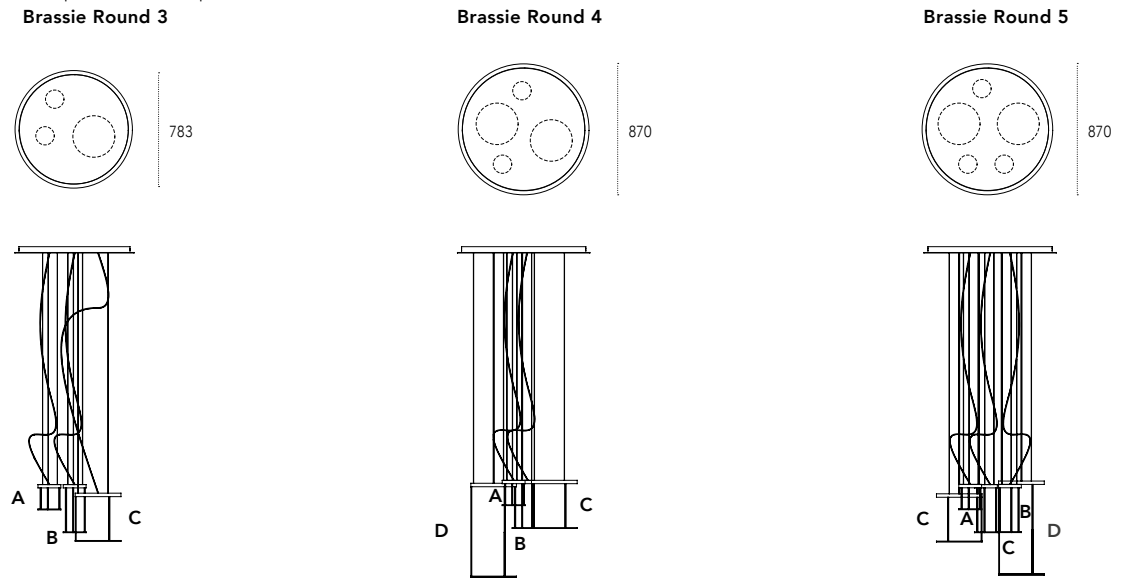

Composizioni - Compositions