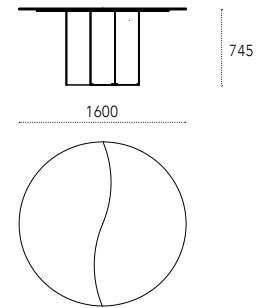

Piano in metallo - Metal top