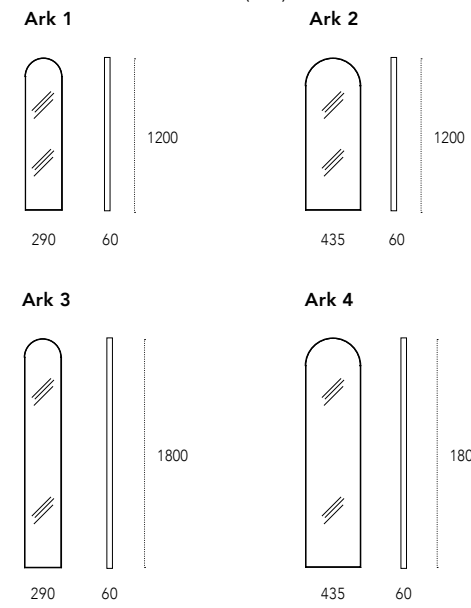

Dimensioni - Dimensions (mm)

Candy p. 190 - 193
design: Studio 28

Specchio con cornice in cuoio o in metallo verniciato.
Installazione magnetica o tradizionale.

Mirror with leather or painted metal frame.
Magnetic or traditional installation.