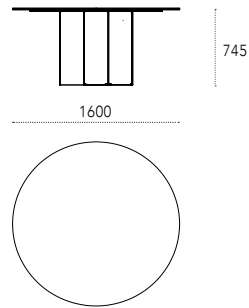

Roshi Round

p. 178 - 184

design: Gino Carollo

Tavolo con base in metallo verniciato, top in vetro, legno o metallo.

Dining table with painted metal base and glass, wood or metal top.

Dimensioni - Dimensions (mm)

Piano in vetro o legno - Glass or wood top