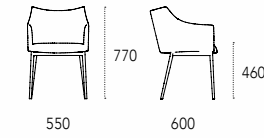

Asana Easychair

p. 68 - 72 - 122 - 126
design: Studio 28

Poltroncina imbottita con rivestimento in pelle, ecopelle o tessuto. Gambe in metallo verniciato.
Easychair upholstered in leather, eco-leather or fabric. Painted metal legs.

Dimensioni - Dimensions (mm)