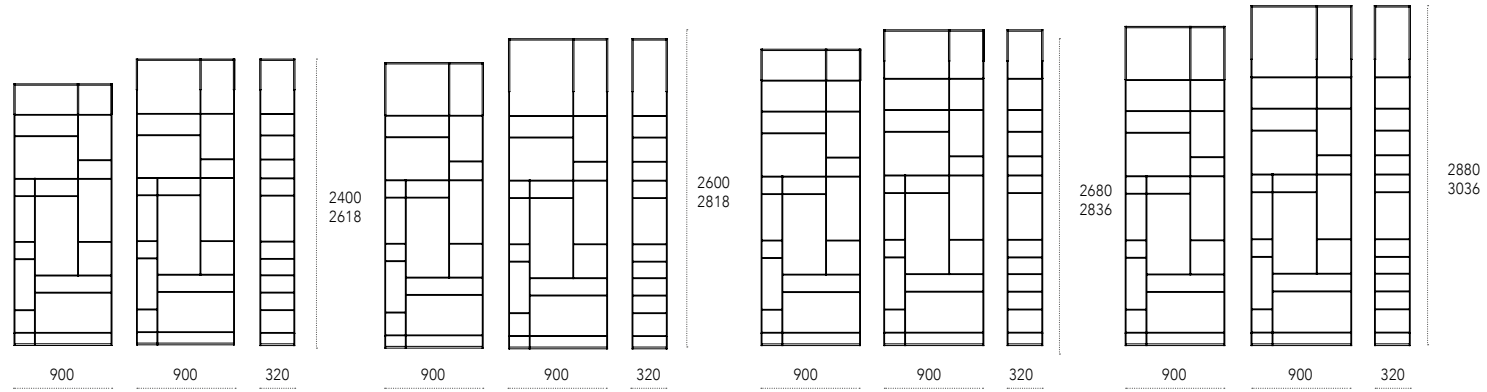

Levia Divider

p. 148 - 154

design: Gino Carollo

Libreria divisoria in metallo verniciato con profili a sezione quadrata di 8 mm. Altezza regolabile.

Partition bookcase in painted metal with 8 mm square section profiles. Adjustable height

Dimensioni - Dimensions (mm)

Levia Divider Small

Levia Divider Medium

Levia Divider Large

Levia Divider XL