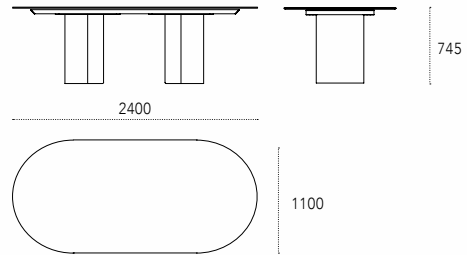

Piano a pillola - Pill shaped top