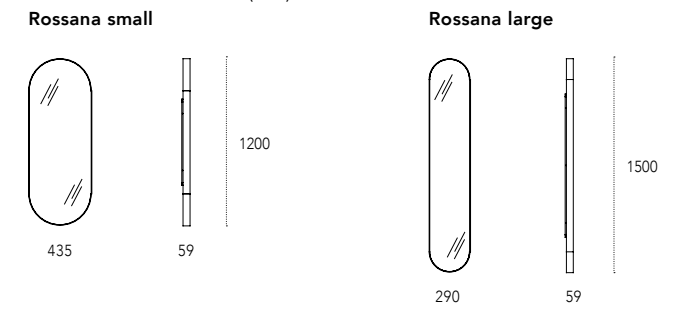

Rossana p. 165 - 167
design: Studio 28

Specchio con cornice in metallo verniciato.
Installazione magnetica o tradizionale.

Mirror with painted metal frame.
Magnetic or traditional installation.

Dimensioni - Dimensions (mm)