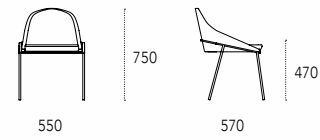

Izoard

design: **Adriani e Rossi**

Sedia imbottita con rivestimento in pelle, ecopelle o tessuto. Gambe in metallo verniciato.

Chair upholstered in leather, eco-leather or fabric. Painted metal legs.

Dimensioni - Dimensions (mm)