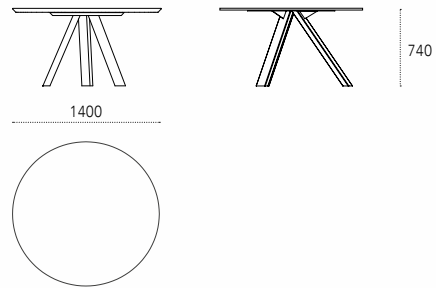

Dining table with painted metal base and glass, wood or metal top.

Dimensioni - Dimensions (mm)

Piano in vetro o legno - Glass or wood top

Piano in metallo - Metal top

Ki Round

design: Studio 28

Tavolo con base in metallo verniciato, top in vetro, legno, ceramica o metallo.

Dining table with painted metal base and glass, wood, ceramic or metal top.

Dimensioni - Dimensions (mm)

Piano rotondo - Round top

Twirl

p. 78

design: Studio 28

Tavolo con base in metallo verniciato, top in vetro, legno, ceramica o metallo. Vassoio girevole opzionale in ceramica o metallo.