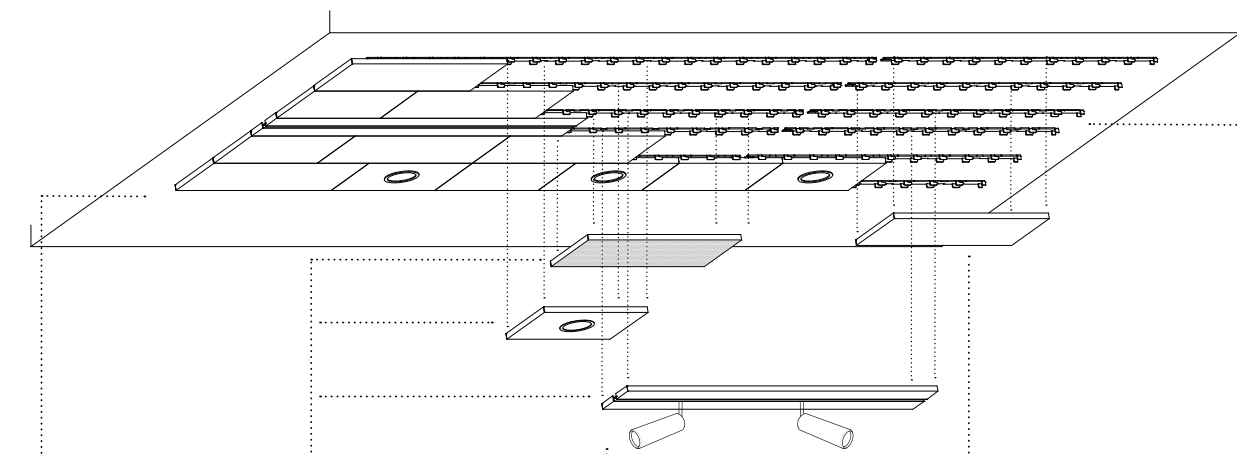

Lookup - Controsoffitto / False ceiling

p. 40 - 178

design: Ronda Design Lab

Controsoffitto modulare in metallo verniciato. Installabile con cremagliere a soffitto oppure in modalità ribassata su telaio in metallo. Moduli speciali disponibili per l'illuminazione e per il miglioramento acustico. Pannelli con faretto LED incorporato oppure con canaletta elettrificata per ospitare faretto LED direzionabili. Pannelli fonoassorbenti e pannelli ispezionabili.

Modular painted metal ceiling that can be installed with ceiling racks or on a metal chassis for a lowered installation.

Special modules available for lighting and acoustic improvement. Panels with built-in LED spotlight or with electrified trunking to accommodate directional LED spotlights. Sound-absorbing and inspectionable panels.