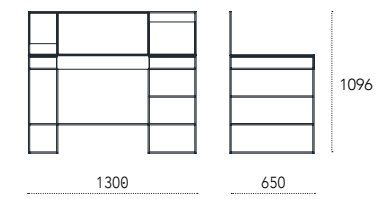

Dimensioni - Dimensions (mm)