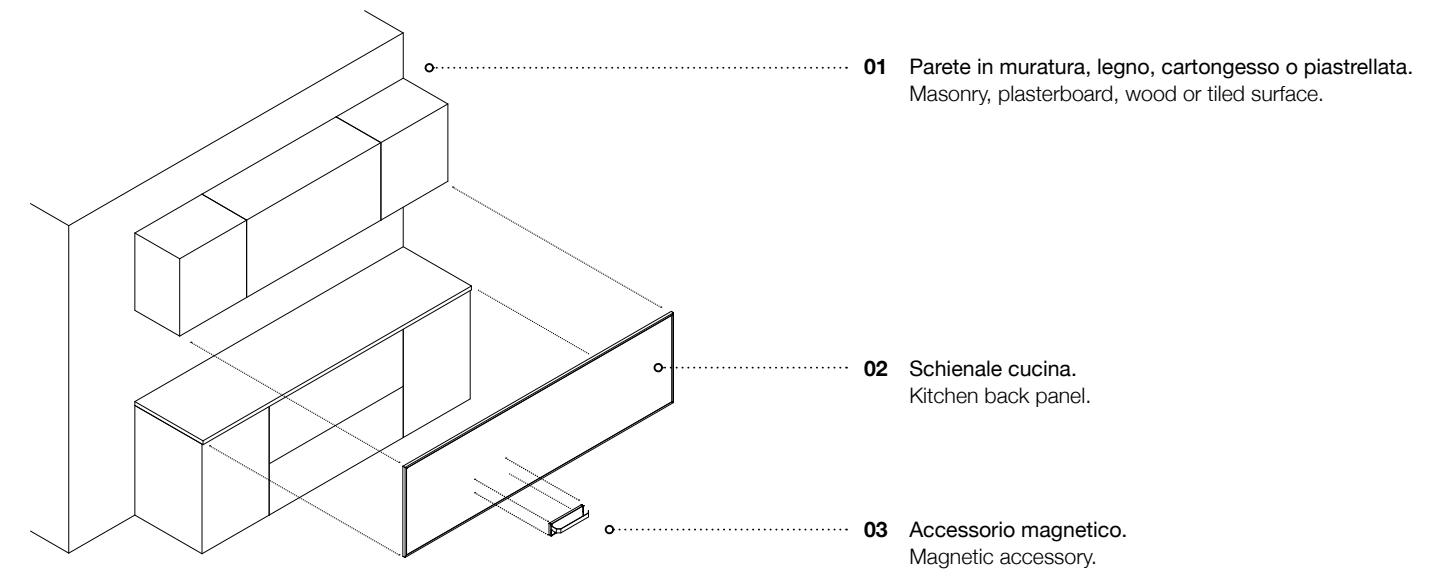

Schienali cucina / Kitchen back panels

Schienali cucina magnetici disponibili in acciaio, metallo verniciato, ceramica, specchio, vetro retro-laccato e vetro illuminato.

Abbinabili alle collezioni di accessori cucina magnetici Caren e Prysma, ma compatibili anche con tutti gli altri accessori magnetici del catalogo Ronda Design.

Progettati e realizzati su misura, per rispondere con la massima flessibilità alle esigenze progettuali di ogni cucina.

Installazione possibile su qualsiasi superficie piana in muratura, cartongesso, legno e piastrellata, grazie alle diverse opzioni di fissaggio (viti, colla, magneti).

Magnetic kitchen back panels available in steel, painted metal, ceramic, mirror, back-lacquered glass and illuminated glass. They can be combined with the Caren and Prysma collections of magnetic kitchen accessories, but are also compatible with all other magnetic accessories in the Ronda Design catalogue.

Designed and made-to-measure, to meet the design requirements of every kitchen with maximum flexibility.

Installation is possible on any flat masonry, plasterboard, wood and tiled surface, thanks to the various fixing options provided (screws, glue, magnets).