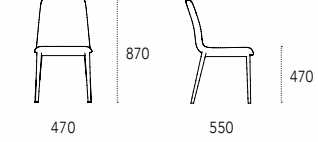

Izoard

design: **Adriani e Rossi**

Sedia imbottita con rivestimento in pelle, ecopelle o tessuto. Gambe in metallo verniciato.

Chair upholstered in leather, eco-leather or fabric. Painted metal legs.

Dimensioni - Dimensions (mm)

Nirvana

design: **Studio 28**

Sedia imbottita con rivestimento in pelle, ecopelle o tessuto. Gambe in metallo verniciato.

Chair upholstered in leather, eco-leather or fabric. Painted metal legs.

Dimensioni - Dimensions (mm)

Low back

High back