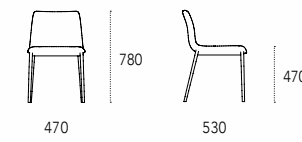

Nirvana

design: **Studio 28**

Sedia imbottita con rivestimento in pelle, ecopelle o tessuto. Gambe in metallo verniciato.

Chair upholstered in leather, eco-leather or fabric. Painted metal legs.

Dimensioni - Dimensions (mm)

Low back