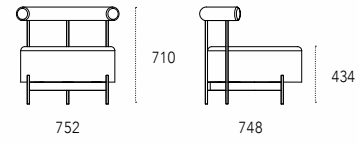

Halo Armchair & Pouf

p. 106 - 112 - 137

design: Alessandro Di Prisco

Poltrona e pouf con rivestimento in pelle, ecopelle o tessuto; piedini in metallo verniciato. Tavolino opzionale applicabile su poltrona e pouf.

Armchair and pouf upholstered in leather, ecoleather or fabric; painted metal feet. Optional side table applicable both on the armchair and the pouf.

Dimensioni - Dimensions (mm)

Poltrona - Armchair