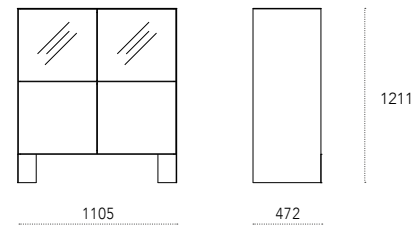

Nemesi Glass

p. 148 - 156

design: Gino Carollo

Credenza rivestita in metallo verniciato. Ante superiori in vetro brunito e ante inferiori in metallo. Apertura push-pull. Ripiani interni in vetro. Illuminazione LED interna opzionale.

Painted metal sideboard. Upper doors in burnished glass and lower doors in metal. Push-pull opening. Interior glass shelves. Optional internal LED lighting.

Dimensioni - Dimensions (mm)