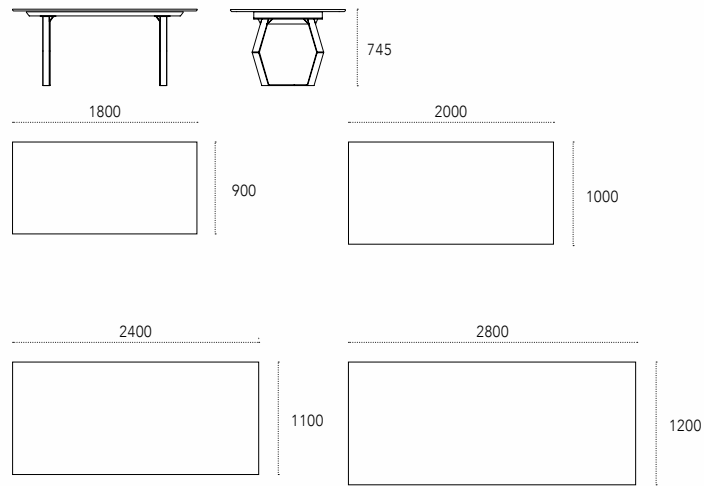

Mexa

design: Studio 28

Tavolo con base in metallo verniciato, top in vetro, legno, ceramica o metallo.

Dining table with painted metal base and glass, wood, ceramic or metal top.

Dimensioni - Dimensions (mm)

Piano rettangolare - Rectangular top