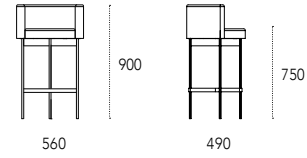

Sgabello alto - Tall stool