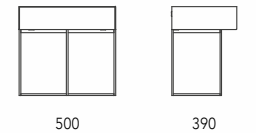

Bogey

design: Gino Carollo

Comodino in metallo verniciato con cassetto.
Frontale del cassetto in ceramica o metallo.

Bedside table in painted metal with drawer.
Ceramic or metal drawer front.

Dimensioni - Dimensions (mm)

500 390