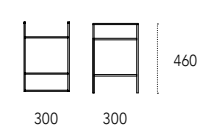

Axis

p. 18 - 52 - 58

design: Gino Carollo

Tavolini in metallo verniciato con piano d'appoggio in metallo, legno o ceramica.
Painted metal coffee tables with top in metal, wood or ceramic.

Dimensioni - Dimensions (mm)

Axis 0

300 300

Axis 1