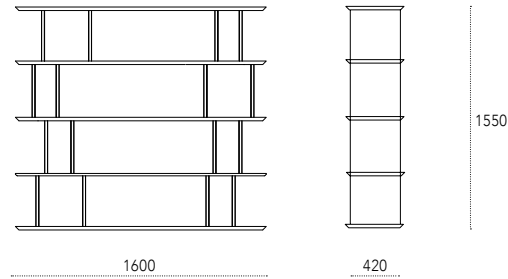

Libera 45

magnetika

p. 60 - 66

design: Gino Carollo

Libreria in metallo e legno componibile magneticamente. Composizioni personalizzabili.

Magnetic bookcase made of painted metal and wooden elements. Customisable compositions.

Dimensioni - Dimensions (mm)

Composition 01