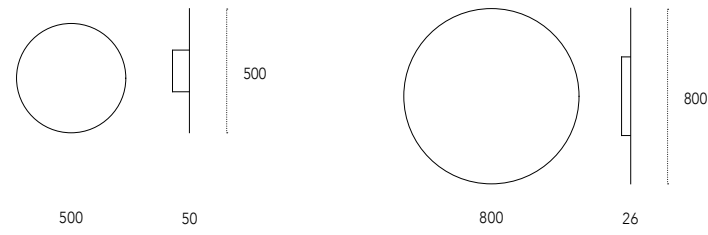

Eclipse

p. 122 - 129

design: Ronda Design Lab

Lampada applique in metallo verniciato con retro-illuminazione LED. Installazione tradizionale o magnetica.

Painted metal wall lamp with LED backlighting. Traditional or magnetic installation.

Dimensioni - Dimensions (mm)