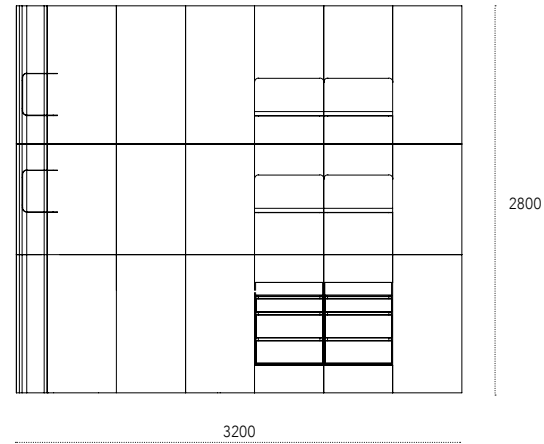

Caddy home office - side B