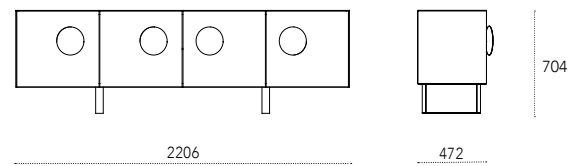

Zea p. 204 - 210
design: Gino Carollo

Madia rivestita in metallo verniciato. Maniglie magnetiche inclinate e riposizionabili, ripiani interni in vetro.
Painted metal sideboard. Tilted and repositionable magnetic handles, internal glass shelves.

Dimensioni - Dimensions (mm)
Zea Sun