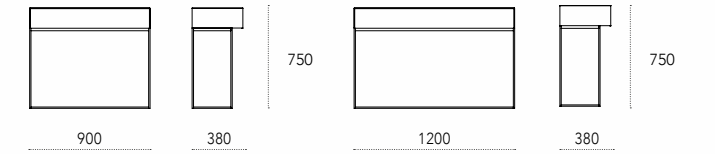

Birdie Desk