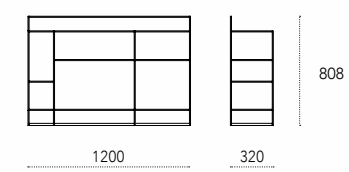

Levia Console

design: Gino Carollo

Console in metallo verniciato con profili a sezione quadrata di 8mm.

Painted metal console table with 8 mm square section profiles.

Dimensioni - Dimensions (mm)