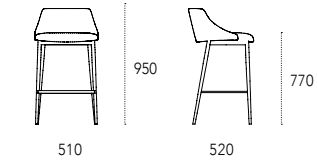

Sgabello alto - Tall stool