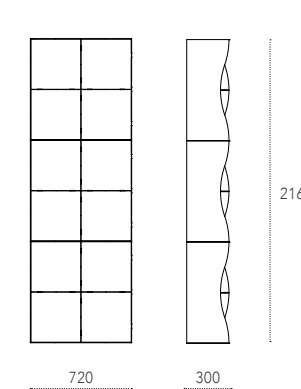

Iron-ic composition 2