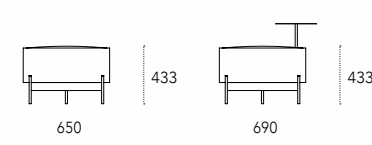

Halo Armchair & Pouf

p. 106 - 112 - 137

design: Alessandro Di Prisco

Poltrona e pouf con rivestimento in pelle, ecopelle o tessuto; piedini in metallo verniciato. Tavolino opzionale applicabile su poltrona e pouf.

Armchair and pouf upholstered in leather, ecoleather or fabric; painted metal feet. Optional side table applicable both on the armchair and the pouf.

Dimensioni - Dimensions (mm)

Poltrona - Armchair

Poltrona con tavolino - Armchair with table

Pouf

Pouf con tavolino - Pouf with table

Otium

p. 78 - 118 - 160 - 163 - 165

design: Studio 28

Pouf con rivestimento in pelle, ecopelle o tessuto; piedini in metallo verniciato.

Pouf upholstered in leather, ecoleather or fabric; painted metal feet.

Dimensioni - Dimensions (mm)

Otium small

Otium medium