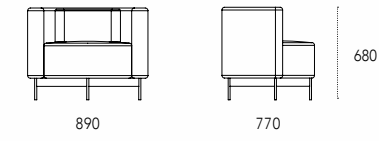

Dimensioni - Dimensions (mm)

Poltrona - Armchair

Pouf

Mantra Armchair & Pouf

p. 18 - 22 - 148 - 158

design: Gino Carollo

Poltrona con poggiatesta e pouf con rivestimento in pelle, ecopelle o tessuto; piedini in metallo verniciato.