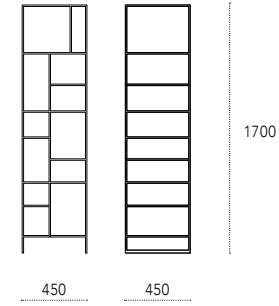

Levia Stand p. 166
design: Gino Carollo

Libreria freestanding in metallo verniciato con profili a sezione quadrata di 10 mm
Freestanding bookcase in painted metal with 10 mm square section profiles.

Dimensioni - Dimensions (mm)