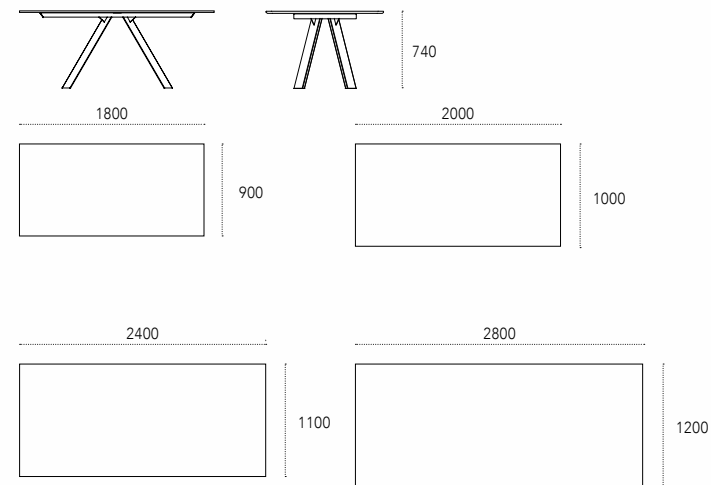

Ki

design: Studio 28

Tavolo con base in metallo verniciato, top in vetro, legno, ceramica o metallo.

Dining table with painted metal base and glass, wood, ceramic or metal top.

Dimensioni - Dimensions (mm)

Piano rettangolare - Rectangular top