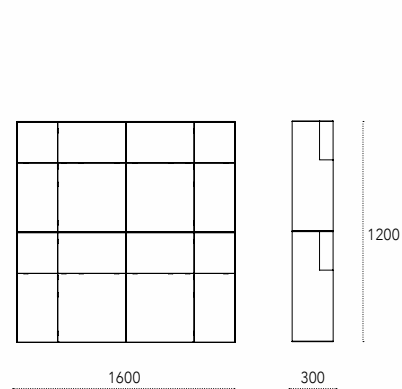

Polis p. 34 - 38 - 98
design: Gino Carollo

Libreria modulare in metallo verniciato, utilizzabile in appoggio o a parete. Modularità compatibile con il sistema Caddy.
Illuminazione LED interna opzionale.

Modular bookcase in painted metal, that can be floor-standing or wall-mounted. Modularity compatible with Caddy system.
Optional inner LED lighting.

Dimensioni - Dimensions (mm)

Polis composition 1