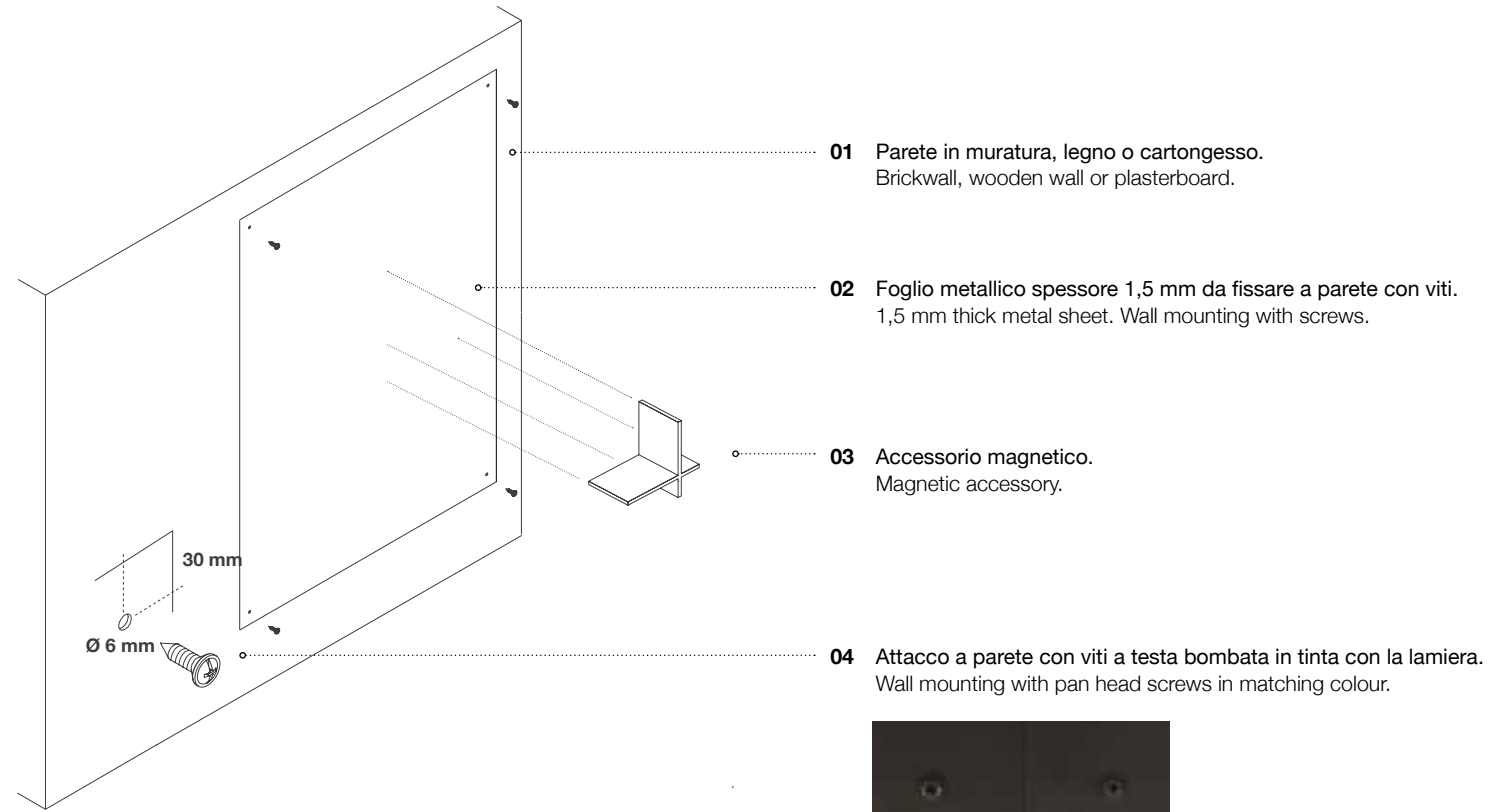

Zona notte
Bedroom

Cabina armadio
Walk-in closet

Bagno
Bathroom

Flat

Pannelli di ferro verniciato su misura che consentono la massima personalizzazione con il minimo ingombro (spessore 1,5 mm). Fissaggio a parete con viti a vista. Compatibile con tutti gli accessori magnetici 1.0.

Custom-sized painted iron panels that allow maximum customisation with minimum thickness (1.5 mm thick). Wall mounting with visible screws. Compatible with all magnetic 1.0 accessories.

01 Parete in muratura, legno o cartongesso.
Brickwall, wooden wall or plasterboard.