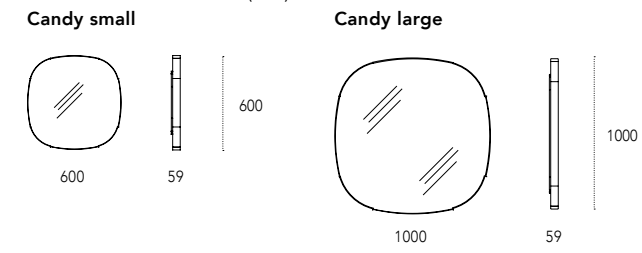

Candy p. 190 - 193
design: Studio 28

Specchio con cornice in cuoio o in metallo verniciato.
Installazione magnetica o tradizionale.

Mirror with leather or painted metal frame.
Magnetic or traditional installation.

Dimensioni - Dimensions (mm)