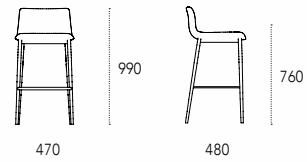

Sgabello alto - Tall stool