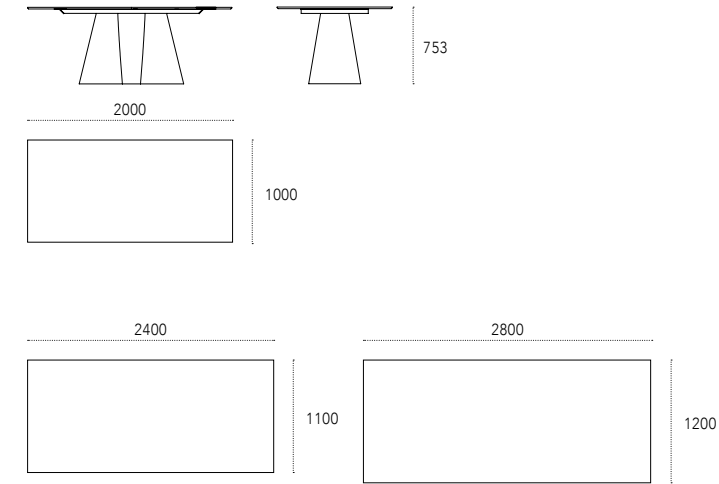

Jupe

p. 98
design: Gino Carollo

Tavolo con base in metallo verniciato, top in vetro, legno, ceramica o metallo.

Dining table with painted metal base and glass, wood, ceramic or metal top.

Dimensioni - Dimensions (mm)

Piano rettangolare - Rectangular top