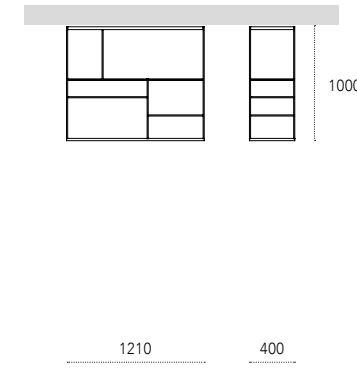

Levia Kitchen