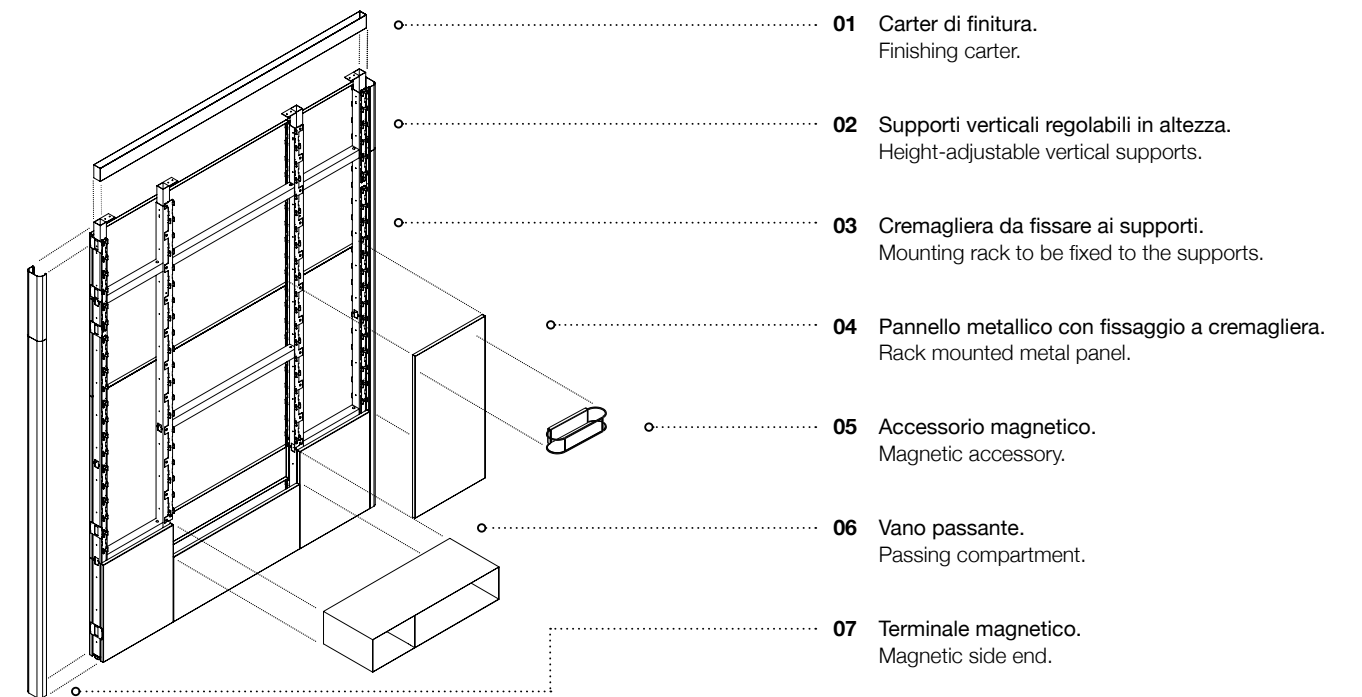

Caddy Stand App - Parete divisoria / Partition wall

design: Gino Carollo

Parete divisoria in metallo, studiata per una separazione estetica e funzionale degli open space. I pannelli metallici tradizionali del sistema Caddy si installano fronte e retro su un telaio in metallo ad altezza regolabile. Il sistema include anche una serie di vani passanti in metallo, disponibili in diverse forme e dimensioni, per aumentare le possibilità di personalizzazione della composizione. Carter di finitura e fianchi magnetici completano il sistema per una resa estetica ottimale. Gli accessori magnetici applicabili su entrambe le superfici garantiscono la massima funzionalità della parete.

Metal partition wall designed for aesthetic and functional separation of open spaces. The traditional metal panels of the Caddy system are installed front and back on a height-adjustable metal frame. The system also includes a series of metal through compartments, available in different shapes and sizes, to increase the customisation possibilities of the composition. Finishing covers and magnetic side panels complete the system for optimum aesthetics. Magnetic accessories can be applied to both surfaces to ensure maximum functionality of the wall.