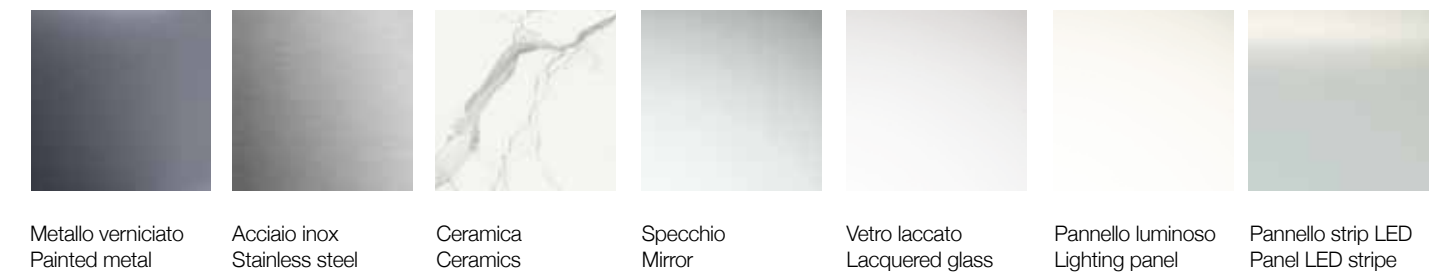

Materiali _ Materials