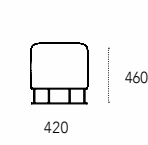

Dimensioni - Dimensions (mm)

Otium small

Otium medium

Domus p. 84 - 88 - 91 - 106 - 196 - 202
design: Massimo Barbierato

Tavolino in metallo verniciato.
Painted metal coffee table.

Dimensioni - Dimensions (mm)
Domus small