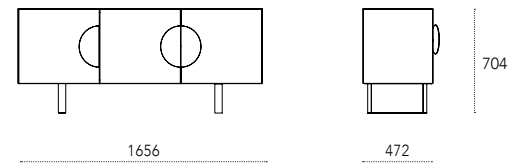

Dimensioni - Dimensions (mm)

Zea p. 204 - 210
design: Gino Carollo

Madia rivestita in metallo verniciato. Maniglie magnetiche inclinate e riposizionabili, ripiani interni in vetro.
Painted metal sideboard. Tilted and repositionable magnetic handles, internal glass shelves.

Dimensioni - Dimensions (mm)
Zea Sun

Zea Moon

Maniglia magnetica
Magnetic handle

Zea Tall
design: Gino Carollo

Credenza rivestita in metallo verniciato. Maniglie magnetiche inclinate e riposizionabili, ripiani interni in vetro.
Painted metal sideboard. Tilted and repositionable magnetic handles, internal glass shelves.