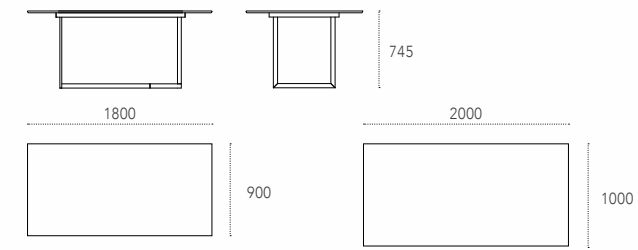

Slice p. 122 - 138 - 142

design: Studio 28

Tavolo con base in metallo verniciato, top in vetro, legno, ceramica o metallo.

Dining table with painted metal base and glass, wood, ceramic or metal top.

Dimensioni - Dimensions (mm)

Piano rettangolare - Rectangular top