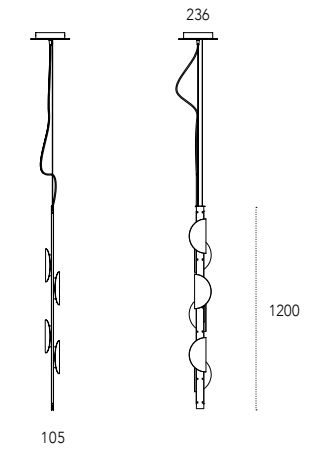

Sundown Moon verticale - vertical