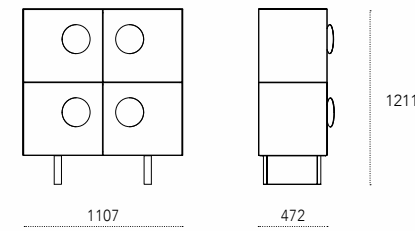

Zea Tall
design: Gino Carollo

Credenza rivestita in metallo verniciato. Maniglie magnetiche inclinate e riposizionabili, ripiani interni in vetro.
Painted metal sideboard. Tilted and repositionable magnetic handles, internal glass shelves.

Dimensioni - Dimensions (mm)
Zea Tall Sun