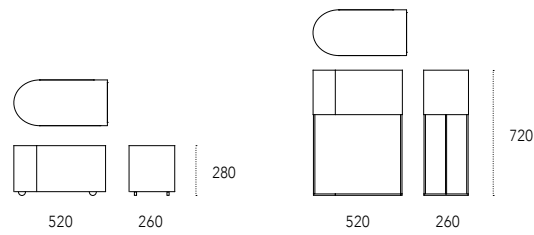

Wink 3 round   **Wink 4 round**