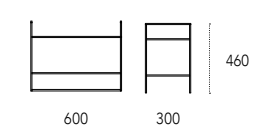

600 300

Axis 2