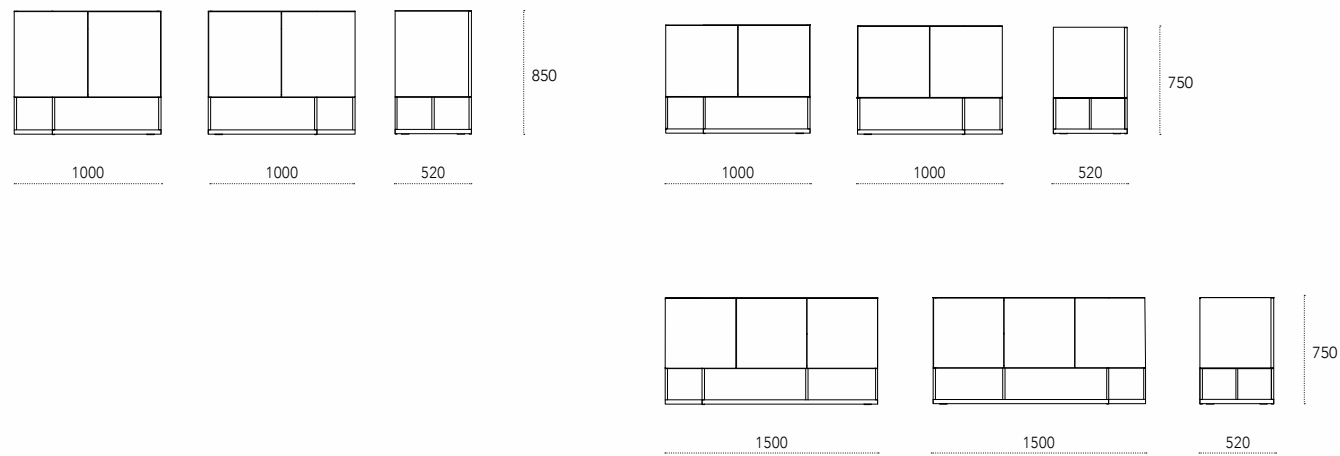

Bikram p. 18 - 24 - 122 - 128
design: Gino Carollo

Madia componibile in legno laccato con base e top in metallo verniciato.
Madia verniciata su tutti i lati, utilizzabile a centro stanza. Ripiani interni in vetro.
Modular sideboard with lacquered wood cabinet and painted metal base and top.
Sideboard painted on all sides, can be placed freestanding. Glass shelves inside.

Dimensioni - Dimensions (mm)