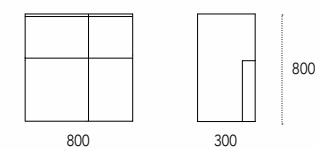

Modulo sinistro
Left module