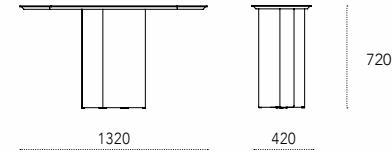

Roshi Console B