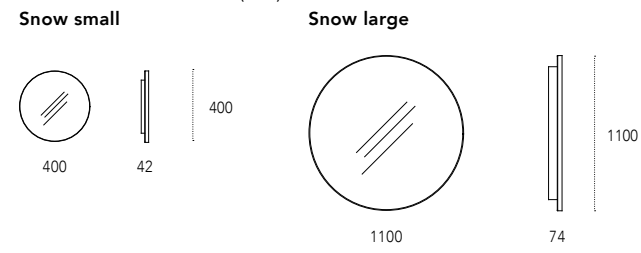

Snow p. 24 - 42 - 76 - 132 - 163 - 196
design: Gino Carollo

Specchio con cornice in metallo verniciato.
Installazione magnetica o tradizionale. Retroilluminazione LED opzionale.

Mirror with painted metal frame.
Magnetic or traditional installation. Optional LED backlighting

Dimensioni - Dimensions (mm)