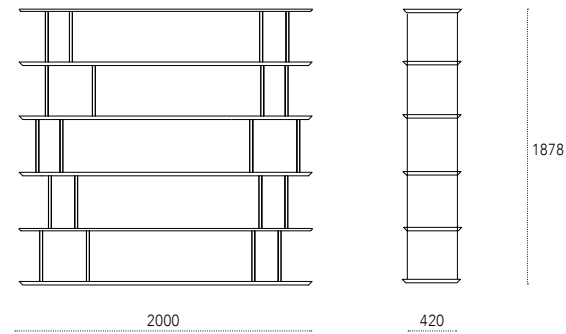

Composition 02

Supporto magnetico
Magnetic support