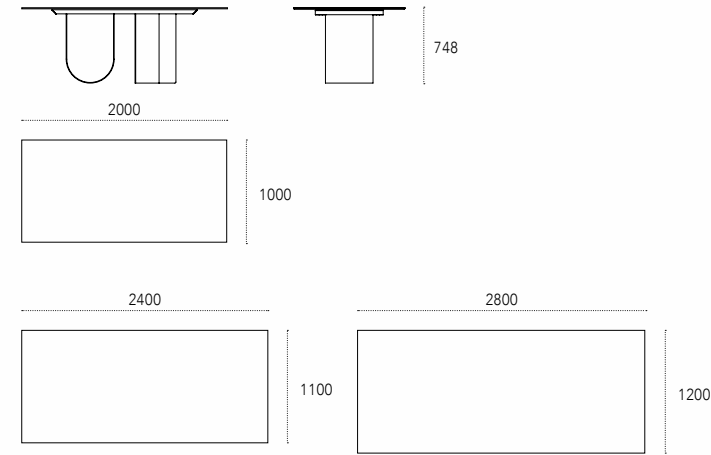

Roshi UC

Dimensioni - Dimensions (mm)

Piano rettangolare - Rectangular top