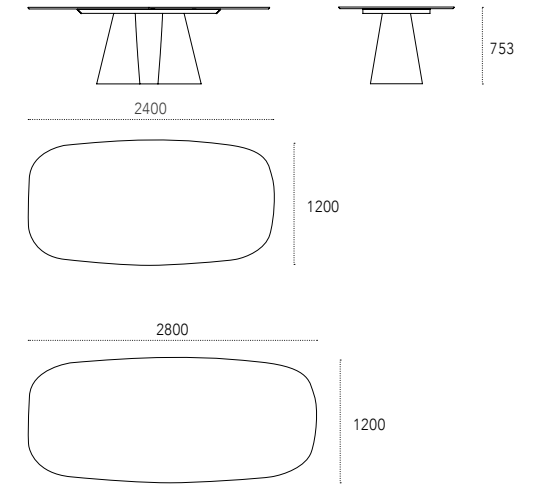

Piano a botte - Barrel shaped top