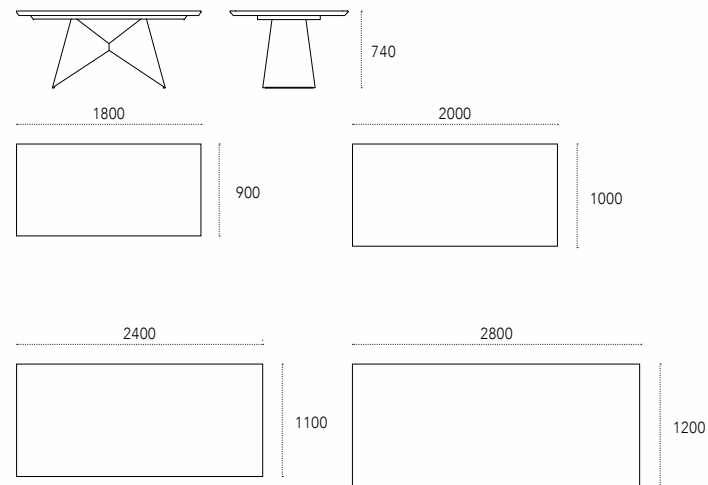

Gemini

p. 148

design: Studio 28

Tavolo con base in metallo verniciato, top in vetro, legno, ceramica o metallo.

Dining table with painted metal base and glass, wood, ceramic or metal top.

Dimensioni - Dimensions (mm)

Piano rettangolare - Rectangular top