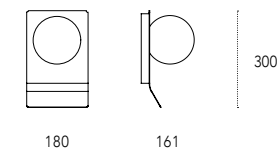

Chia p. 84 - 94

design: Ronda Design Lab

Lampada LED ricaricabile per interni, con struttura in metallo verniciato. Intensità di luce regolabile e autonomia operativa di 15 ore.

Rechargeable LED lamp for indoor use, with painted metal frame. Adjustable light intensity and 15-hour operating time.

Dimensioni - Dimensions (mm)

Chia

Saturn

p. 138 - 142 - 204 - 211

design: Studio 28

Lampada LED ricaricabile o elettrica per interni, con struttura in metallo verniciato. Intensità di luce regolabile e autonomia operativa di 15 ore.

Rechargeable or electric LED lamp for indoor use, with painted metal structure. Adjustable light intensity and 15-hour operating time.

Dimensioni - Dimensions (mm)

Saturn Small

Saturn Large

Brand

p. 106

design: Saverio Incombenti

Applique magnetica in metallo verniciato. Lampada LED ricaricabile con intensità di luce regolabile e autonomia operativa di 15 ore.

Magnetic wall light in painted metal. Rechargeable LED lamp with adjustable light intensity and 15-hour operating time.

Dimensioni - Dimensions (mm)

Brand

Lapilla

design: Debonademeo

Applique magnetica in metallo verniciato, composta da base e paralume in metallo liberamente posizionabili sulla parete metallica.

Magnetic wall light in painted metal, consisting of metal base and metal shade that can be freely positioned on the metal wall.

Dimensioni - Dimensions (mm)

Lapilla