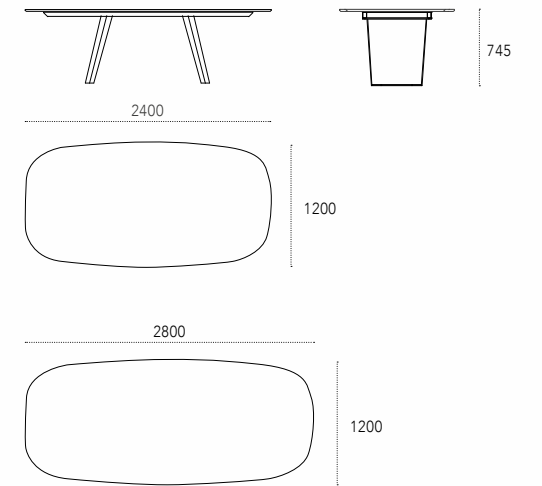

Mexa

design: Studio 28

Tavolo con base in metallo verniciato, top in vetro, legno, ceramica o metallo.

Dining table with painted metal base and glass, wood, ceramic or metal top.

Dimensioni - Dimensions (mm)

Dimensioni - Dimensions (mm)

Piano rettangolare - Rectangular top

Piano a botte - Barrel shaped top

Roshi Round

p. 178 - 184

design: Gino Carollo

Tavolo con base in metallo verniciato, top in vetro, legno o metallo.