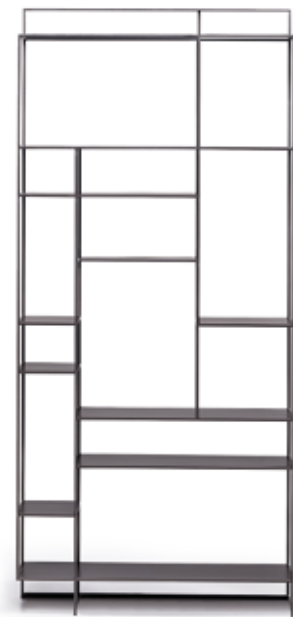

Levia Stand p. 166
design: Gino Carollo

Libreria freestanding in metallo verniciato con profili a sezione quadrata di 10 mm
Freestanding bookcase in painted metal with 10 mm square section profiles.

Dimensioni - Dimensions (mm)