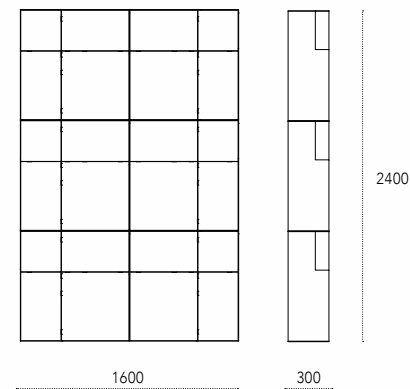

Polis composition 2