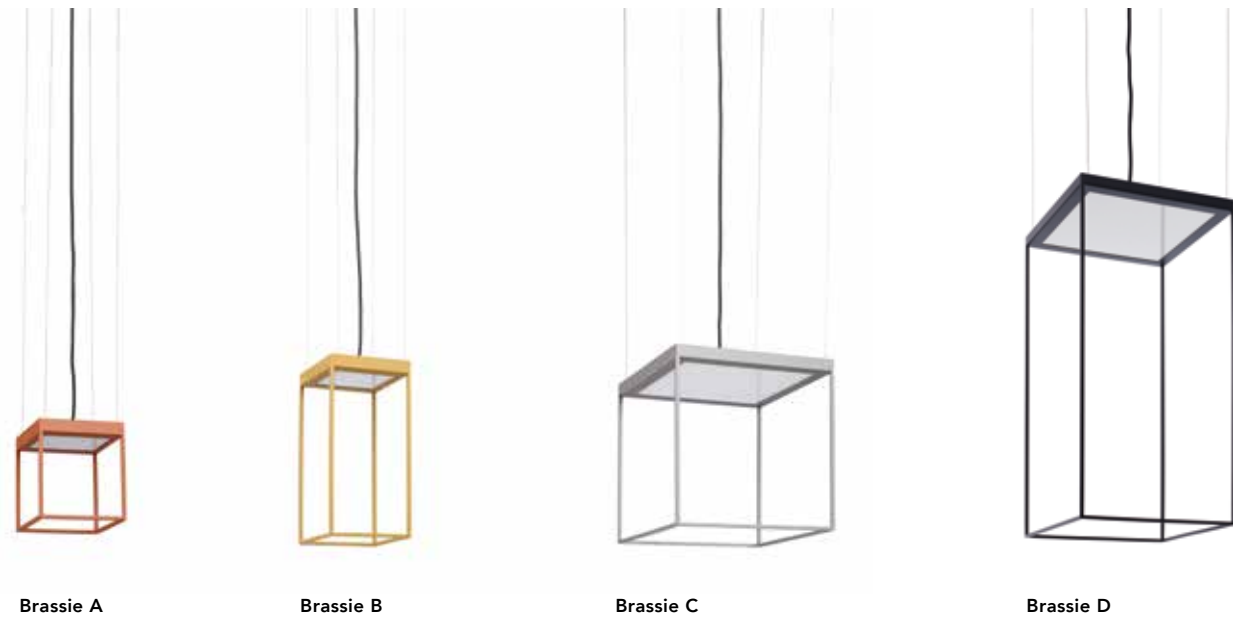

Dimensioni - Dimensions (mm)

Flake Small

Flake Large

Lift

p. 98 - 178 - 184

design: Studio 28

Lampada a sospensione con piastra LED bifacciale tonda orientabile e struttura in metallo verniciato, cavo elettrico rinforzato.

Pendant lamp with round double-sided adjustable LED plate and painted metal structure, reinforced electrical cable.

Dimensioni - Dimensions (mm)

Lift

Brassie p. 148
design: Gino Carollo

Lampada a sospensione con piastra LED e telaio in metallo verniciato. Disponibile in quattro misure individuali o in composizioni di 3, 4 o 5 lampade.
Pendant lamp with LED plate and painted metal frame. Available in four individual sizes or in compositions of 3, 4 or 5 lamps.

Dimensioni - Dimensions (mm)

Composizioni - Compositions

Brassie Round p. 68 - 72
design: Gino Carollo

Lampada a sospensione con piastra LED e telaio in metallo verniciato. Disponibile in quattro misure individuali o in composizioni di 3, 4 o 5 lampade.
Pendant lamp with LED plate and painted metal frame. Available in four individual sizes or in compositions of 3, 4 or 5 lamps.