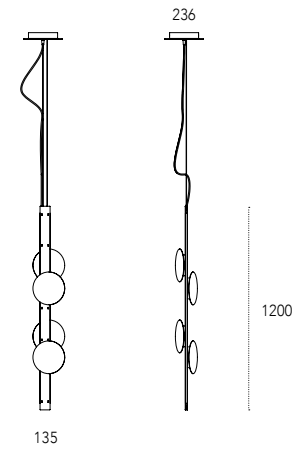

Sundown Round verticale - vertical