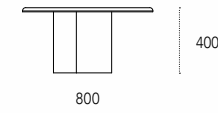

Triff p. 138 - 144 - 170
design: Gino Carollo

Tavolino in metallo verniciato con piano d'appoggio in metallo o ceramica.
Painted metal coffee table with metal or ceramic top.

Dimensioni - Dimensions (mm)
Triff medium