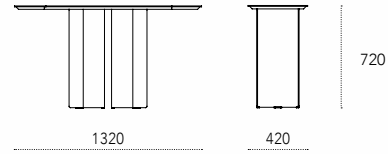

Roshi Console

p. 132

design: Gino Carollo

Console con base in metallo verniciato e ripiano in ceramica, vetro o metallo. Due configurazioni disponibili.

Console with painted metal base and ceramic, glass or metal top. Two configurations available.

Dimensioni - Dimensions (mm)

Roshi Console A