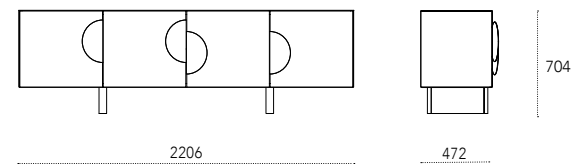

Dimensioni - Dimensions (mm)

Zea p. 204 - 210
design: Gino Carollo

Madia rivestita in metallo verniciato. Maniglie magnetiche inclinate e riposizionabili, ripiani interni in vetro.
Painted metal sideboard. Tilted and repositionable magnetic handles, internal glass shelves.

Dimensioni - Dimensions (mm)
Zea Sun

Zea Moon

Maniglia magnetica
Magnetic handle

Zea Tall
design: Gino Carollo

Credenza rivestita in metallo verniciato. Maniglie magnetiche inclinate e riposizionabili, ripiani interni in vetro.
Painted metal sideboard. Tilted and repositionable magnetic handles, internal glass shelves.