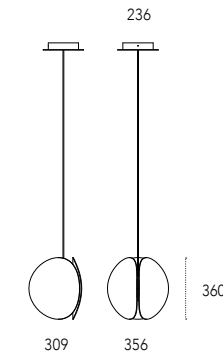

Flake Large