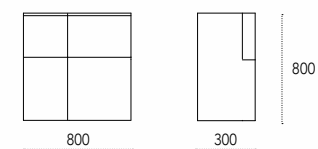

Modulo destro
Right module