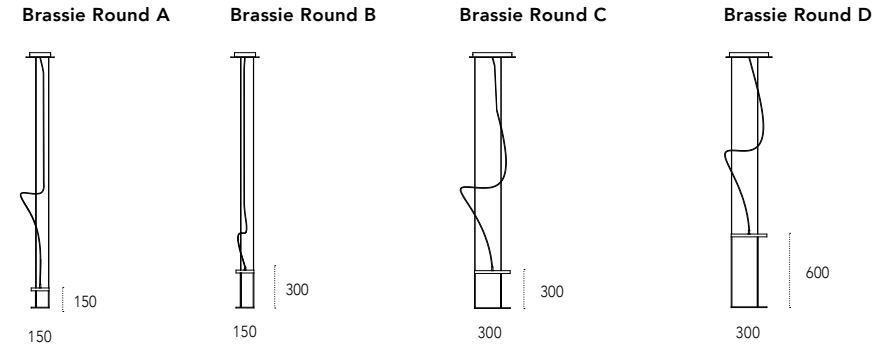

Brassie Round p. 68 - 72
design: Gino Carollo

Lampada a sospensione con piastra LED e telaio in metallo verniciato. Disponibile in quattro misure individuali o in composizioni di 3, 4 o 5 lampade.
Pendant lamp with LED plate and painted metal frame. Available in four individual sizes or in compositions of 3, 4 or 5 lamps.

Dimensioni - Dimensions (mm)