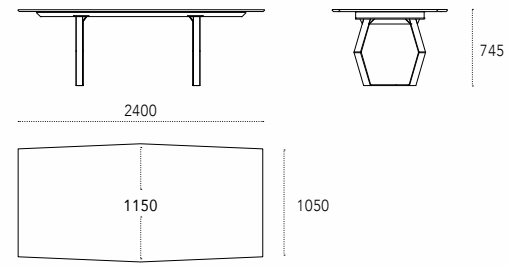

Piano esagonale - Hexagonal top