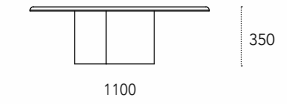

Triff large