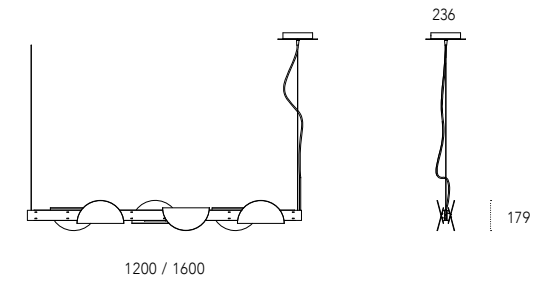

Sundown Moon

p. 122

design: Gino Carollo

Lampada a sospensione costituita da una barra luminosa in metallo verniciato con doppio strip LED e da elementi magnetici inclinati in metallo verniciato applicabili liberamente sulla barra. Disponibile nelle versioni orizzontale e verticale.

Pendant lamp consisting of a painted metal light bar with double LED strip and tilted magnetic elements in painted metal that can be freely applied to the bar. Available in horizontal and vertical versions.

Dimensioni - Dimensions (mm)

Sundown Moon