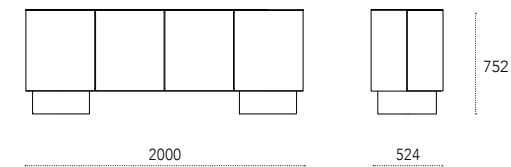

Dimensioni - Dimensions (mm)