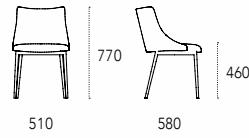

Dimensioni - Dimensions (mm)

Asana Easychair

p. 68 - 72 - 122 - 126
design: Studio 28

Poltroncina imbottita con rivestimento in pelle, ecopelle o tessuto. Gambe in metallo verniciato.
Easychair upholstered in leather, eco-leather or fabric. Painted metal legs.