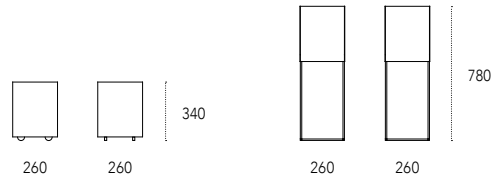

Wink p. 84
design: Gino Carollo

Fioriere in metallo verniciato, disponibili su ruote o rialzate su telaio.
Painted metal planters, available on wheels or raised on a frame.

Dimensioni - Dimensions (mm)

Wink 1 square   **Wink 2 square**