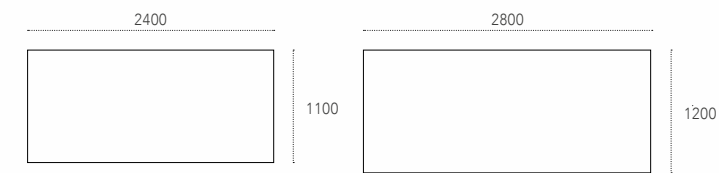

Slice p. 122 - 138 - 142

design: Studio 28

Tavolo con base in metallo verniciato, top in vetro, legno, ceramica o metallo.

Dining table with painted metal base and glass, wood, ceramic or metal top.

Dimensioni - Dimensions (mm)

Piano rettangolare - Rectangular top