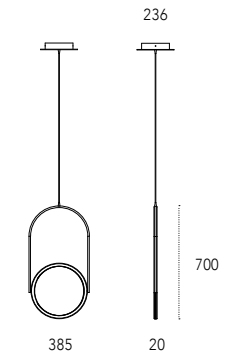

Lift

p. 98 - 178 - 184

design: Studio 28

Lampada a sospensione con piastra LED bifacciale tonda orientabile e struttura in metallo verniciato, cavo elettrico rinforzato.

Pendant lamp with round double-sided adjustable LED plate and painted metal structure, reinforced electrical cable.

Dimensioni - Dimensions (mm)

Lift