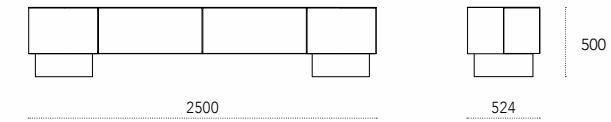

Asteria TV

p. 68 - 76 - 196

design: Studio 28

Mobile TV in legno laccato con piedini e top in metallo verniciato. Mobile verniciato su tutti i lati, utilizzabile a centro stanza.

Due cassetti frontali e due ante laterali con apertura push-pull.

TV cabinet in lacquered wood with painted metal feet and top. Lacquered on all sides, can be used freestanding.

Two front drawers and two side doors with push-pull opening.

Dimensioni - Dimensions (mm)