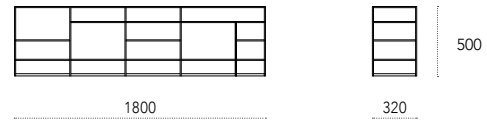

Dimensioni - Dimensions (mm)

Levia TV

design: Gino Carollo

Porta TV in metallo verniciato con profili a sezione quadrata di 8 mm.

Painted metal TV stand with 8 mm square section profiles.

Dimensioni - Dimensions (mm)