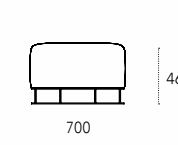

Dimensioni - Dimensions (mm)

Otium small

Otium medium

Domus p. 84 - 88 - 91 - 106 - 196 - 202
design: Massimo Barbierato

Tavolino in metallo verniciato.
Painted metal coffee table.

Dimensioni - Dimensions (mm)
Domus small