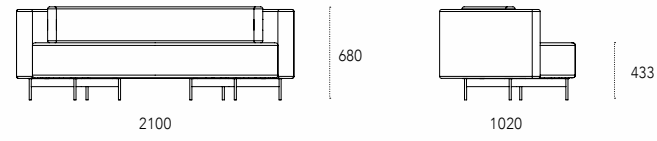

Ghanta Lounge

p. 84 - 88 - 138 - 170

design: Gino Carollo

Divano a due posti con rivestimento in pelle o tessuto; piedini in metallo verniciato.

Two-seater sofa upholstered in leather or fabric; painted metal feet.

Dimensioni - Dimensions (mm)