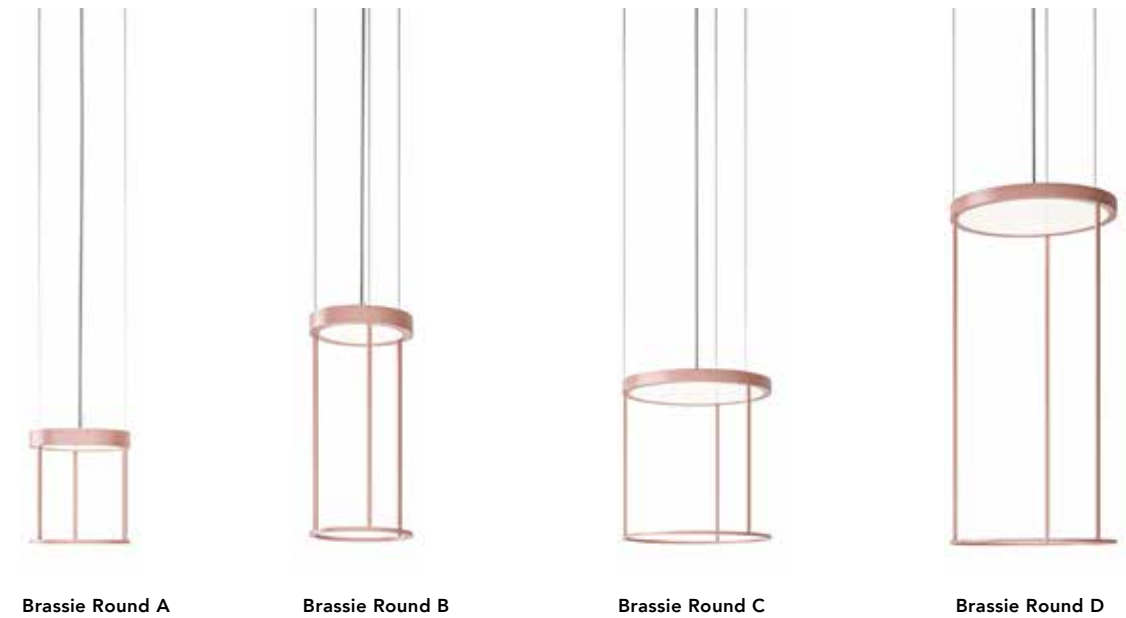

Composizioni - Compositions