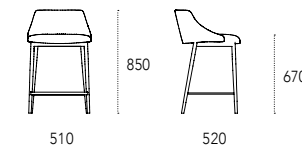

Asana Stool

p. 60 - 64

design: Studio 28

Sgabello imbottito con rivestimento in pelle, ecopelle o tessuto. Gambe in metallo verniciato.

Stool upholstered in leather, eco-leather or fabric. Painted metal legs.

Dimensioni - Dimensions (mm)

Sgabello basso - Low stool