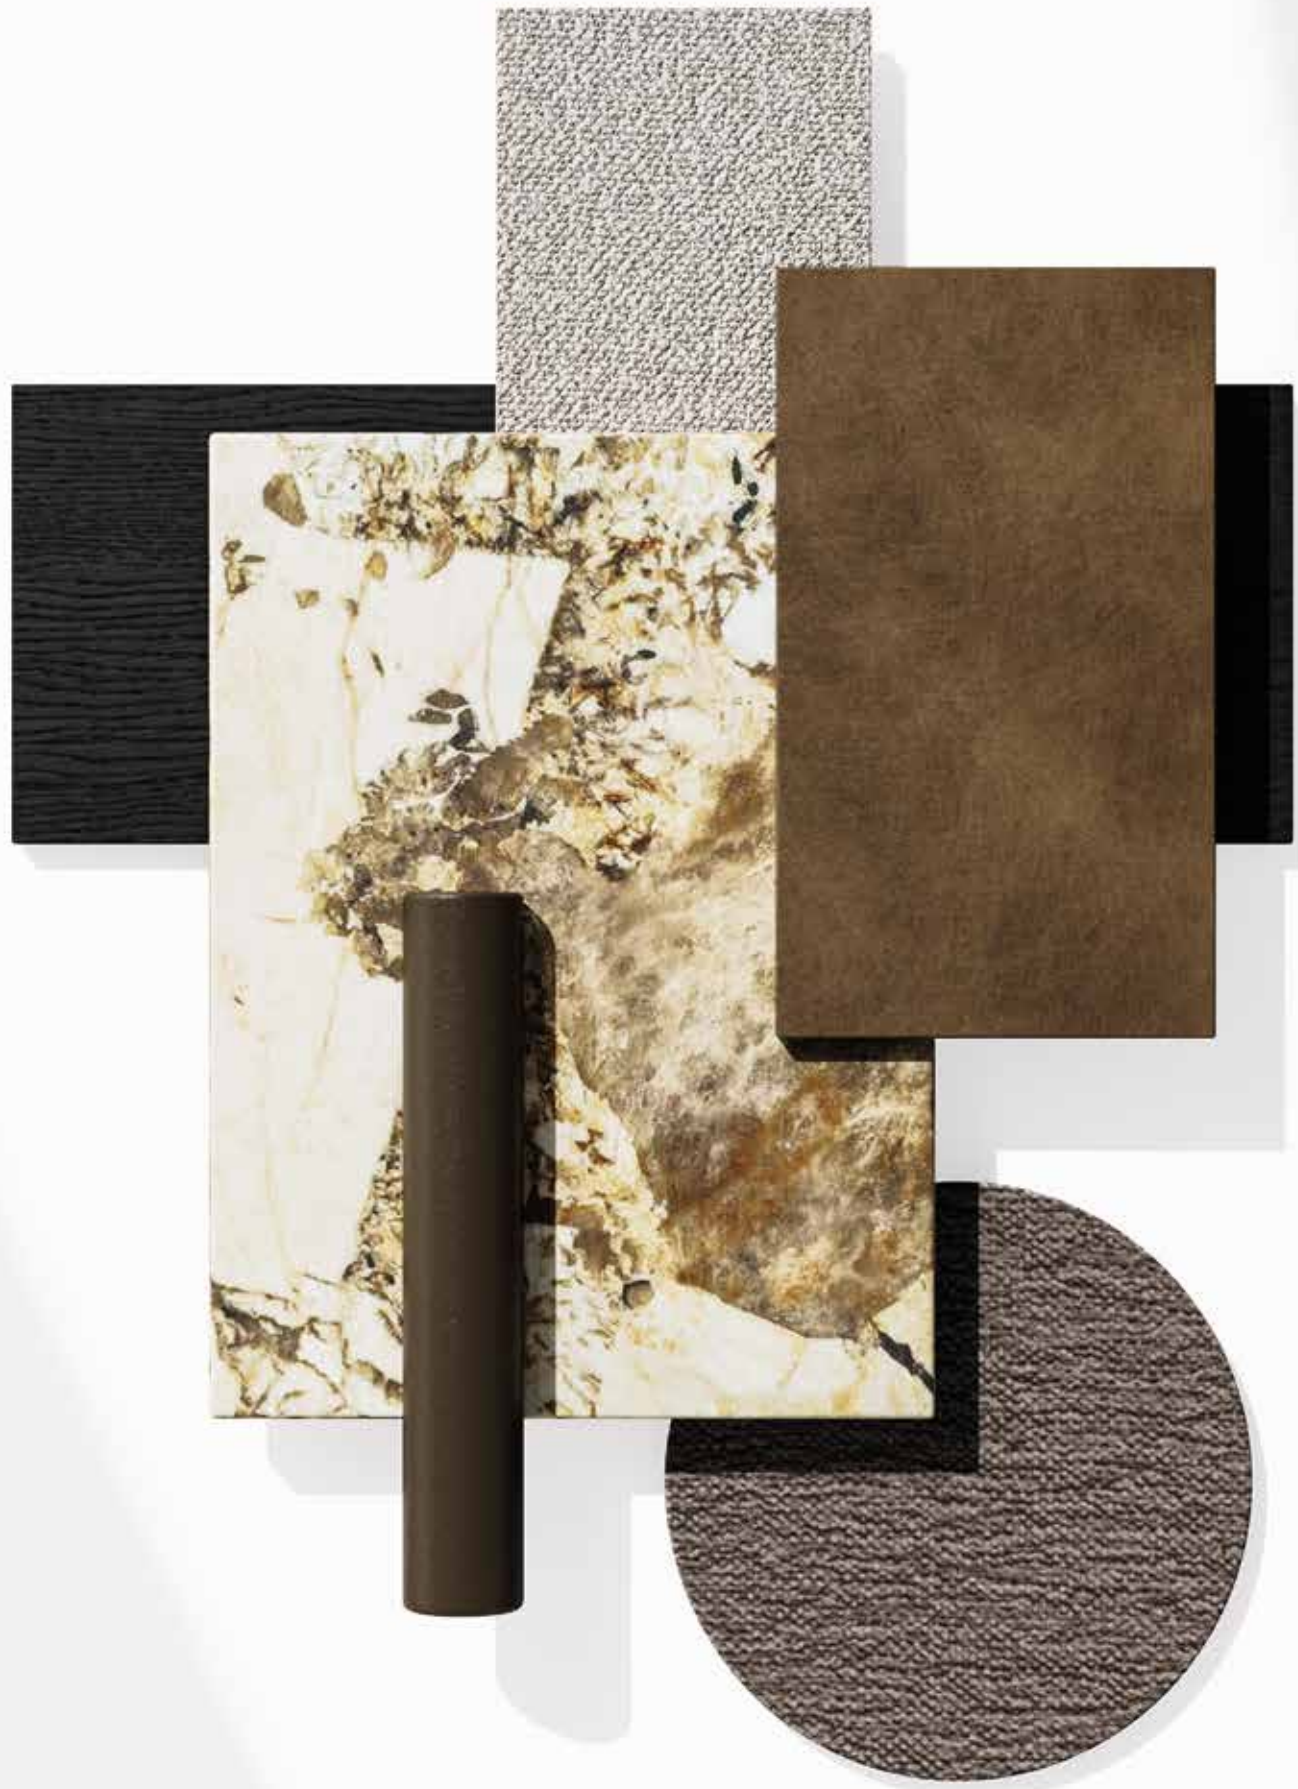

PATAGONIA MOOD

Le sfumature del **bronzo** nei metalli incontrano la bellezza naturale della pietra **Patagonia**, in un gioco armonioso di colori e texture che plasma un ambiente di grande raffinatezza. Gli spazi, ampi e senza confini netti, si fondono con eleganza, suggerendo un'idea di leggerezza e continuità. Un luogo pensato per chi ama l'equilibrio tra forza e stile, ideale per accogliere amici in un'atmosfera di calda convivialità e gusto sofisticato.

Bronze shades meet the natural beauty of **Patagonia** stone in a harmonious interplay of colours and textures that shapes a highly refined environment. The spaces, large and without clear boundaries, blend with elegance, suggesting an idea of lightness and continuity. A place designed for those who love the balance between strength and style, ideal for welcoming friends in an atmosphere of warm conviviality and sophisticated taste.

rondadesign >