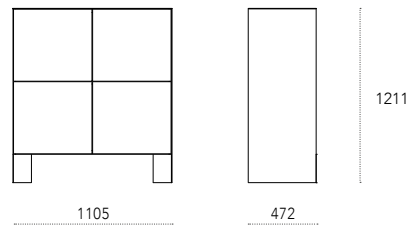

Nemesi Tall

design: Gino Carollo

Credenza rivestita in metallo verniciato. Ante in metallo, ceramica o legno. Apertura push-pull. Ripiani interni in vetro.

Painted metal sideboard with doors in metal, ceramic or wood. Push-pull opening, internal glass shelves.

Dimensioni - Dimensions (mm)