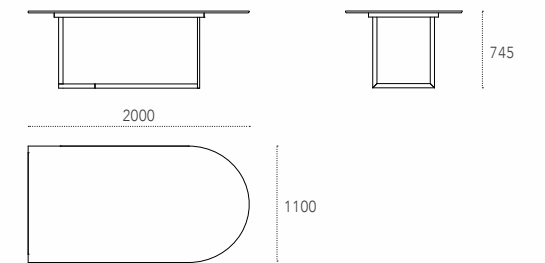

Piano ad arco - Ark shaped top