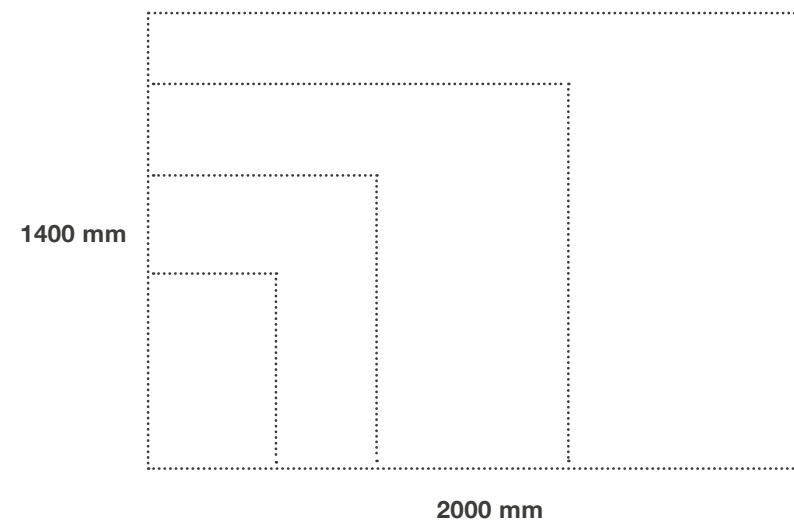

Taglio su misura _ Custom size

Misura massima della lamiera

Maximum size for metal sheets

2000 x 1400 mm

Mensole magnetiche _ Magnetic shelves

L
design: Ronda Design Lab
L 300 H 300 P 150/220 mm

T
design: Ronda Design Lab
L 400 H 400 P 150/220 mm