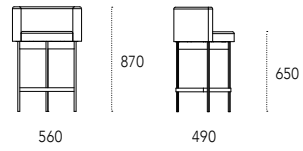

Ghanta Stool

p. 178

design: Gino Carollo

Sgabello imbottito con rivestimento in pelle, ecopelle o tessuto. Gambe in metallo verniciato.

Stool upholstered in leather, eco-leather or fabric. Painted metal legs.

Dimensioni - Dimensions (mm)

Sgabello basso - Low stool