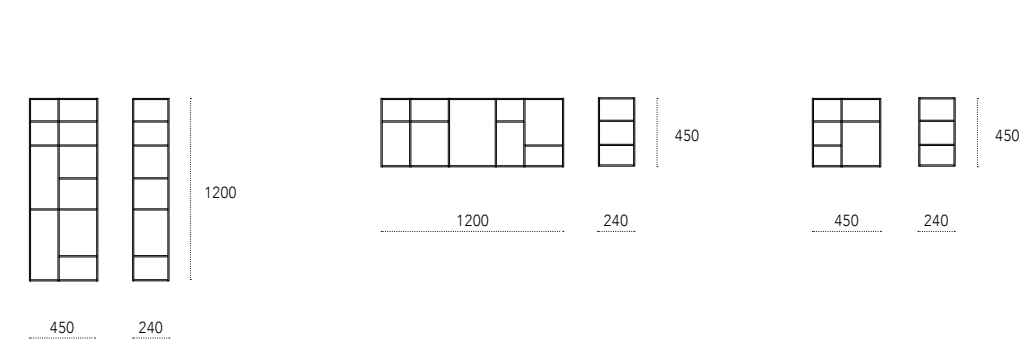

Levia Wall

p. 188

design: Gino Carollo

Libreria a parete in metallo verniciato con profili a sezione quadrata di 8 mm.

Wall-mounted bookcase in painted metal with 8 mm square section profiles.

Dimensioni - Dimensions (mm)

Levia Wall Vertical

Levia Wall Horizontal

Levia Wall Square