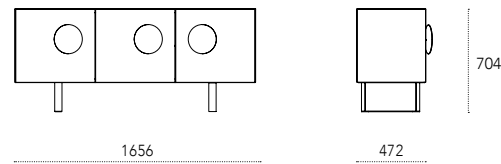

Zea p. 204 - 210
design: Gino Carollo

Madia rivestita in metallo verniciato. Maniglie magnetiche inclinate e riposizionabili, ripiani interni in vetro.
Painted metal sideboard. Tilted and repositionable magnetic handles, internal glass shelves.

Dimensioni - Dimensions (mm)
Zea Sun