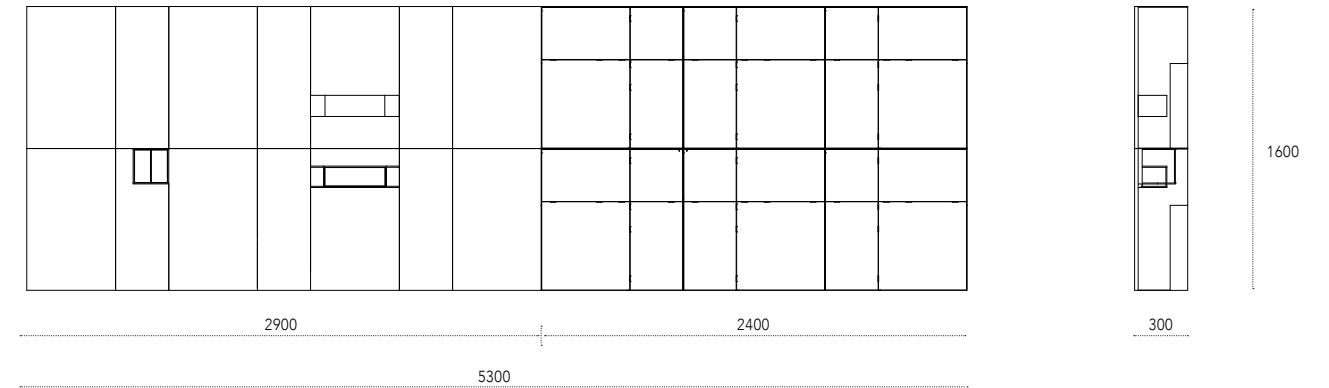

Caddy System - Parete attrezzata / Functional wall

p. 44 - 68 - 98 - 122 - 130 - 178 - 204

design: Gino Carollo

Boiserie decorativa e funzionale per la zona giorno, composta da pannelli Caddy rivestiti in legno e da una libreria modulare Polis in metallo verniciato. Mensole magnetiche Ellix Cart e Ellix Swing.

Decorative and functional wall panelling for the living area, consisting of wood-clad Caddy panels and a Polis modular bookcase in painted metal. Ellix Cart and Ellix Swing magnetic shelves.

Dimensioni - Dimensions (mm)