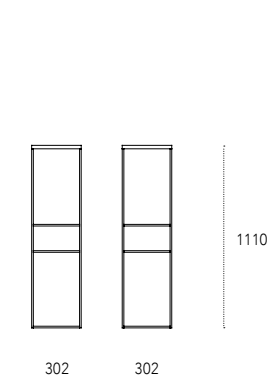

Flake Floor

p. 18 - 170 - 177

design: Gino Carollo

Lampada LED da terra in metallo verniciato.

LED floor lamp in painted metal.

Dimensioni - Dimensions (mm)

Flake Floor

Lift Floor

design: Studio 28

Lampada da terra con piastra LED bifacciale orientabile e telaio in metallo verniciato.

Floor lamp with double-sided adjustable LED plate and painted metal frame.

Dimensioni - Dimensions (mm)

Lift Floor

Pivot

design: Gino Carollo

Lampada da terra in metallo con piastra LED posizionata sotto il piano superiore in ceramica.

Piani d'appoggio intermedi in vetro satinato e in metallo.

Metal floor lamp with LED plate positioned under the upper ceramic top. Intermediate shelves in satinised glass and metal.

Dimensioni - Dimensions (mm)

Pivot

Brand Floor

p. 138 - 144

design: Saverio Incombenti

Lampada LED da terra in metallo verniciato.

LED floor lamp in painted metal.

Dimensioni - Dimensions (mm)

Brand Floor