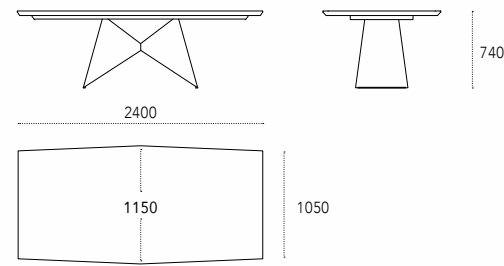

Piano esagonale - Hexagonal top