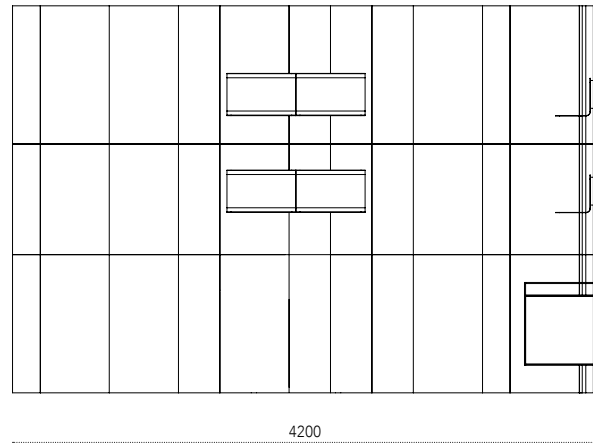

Caddy System - Zona studio / Home Office

p. 84 - 94 - 138

design: Gino Carollo

Soluzione Caddy per l'home office composta da pannelli in metallo e in ceramica, pannelli acustici Shut App, pannelli Corner concavi e cassettiere sospese. Mensole magnetiche Fold 1 e Fold 2.

Caddy home office solution consisting of metal and ceramic panels, Shut App acoustic panels, concave Corner panels and suspended drawer units. Fold 1 and Fold 2 magnetic shelves.

Dimensioni - Dimensions (mm)

Caddy home office - side A