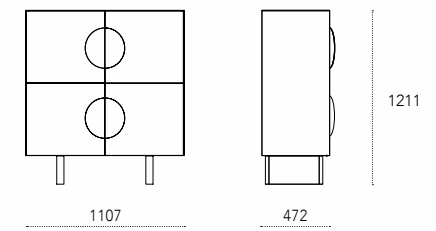

Zea Tall Moon