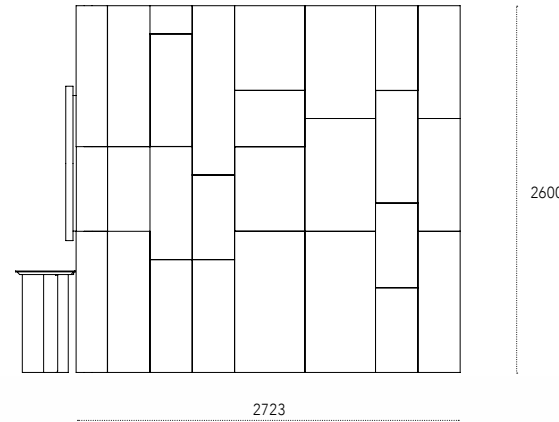

Caddy entrance - side B