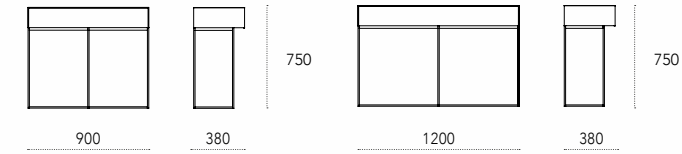

Birdie Console