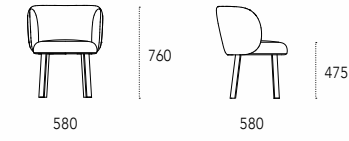

Shanti

p. 34 - 98 - 100 - 102
design: Gino Carollo

Sedia imbottita con rivestimento in pelle, ecopelle o tessuto. Gambe in metallo verniciato.
Chair upholstered in leather, eco-leather or fabric. Painted metal legs.

Dimensioni - Dimensions (mm)