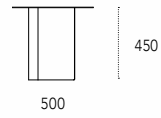

Dimensioni - Dimensions (mm)

Otium small

Otium medium

Domus p. 84 - 88 - 91 - 106 - 196 - 202
design: Massimo Barbierato

Tavolino in metallo verniciato.
Painted metal coffee table.

Dimensioni - Dimensions (mm)
Domus small