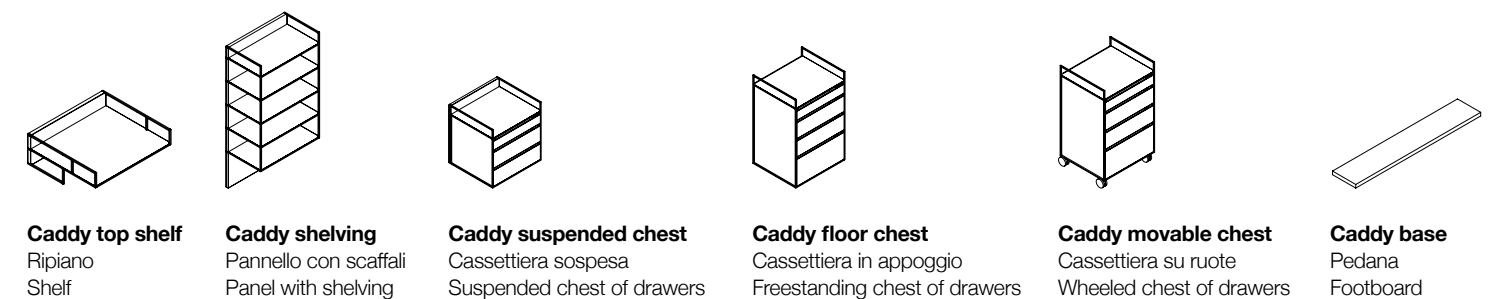

Elementi cabina armadio _ Wardrobe modules