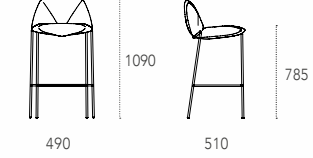

Sgabello alto - Tall stool