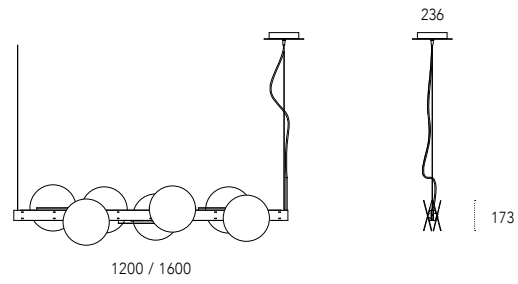

Sundown Round

p. 106 - 113 - 204 - 207

design: Gino Carollo

Lampada a sospensione costituita da una barra luminosa in metallo verniciato con doppio strip LED e da elementi magnetici inclinati in metallo verniciato applicabili liberamente sulla barra. Disponibile nelle versioni orizzontale e verticale.

Pendant lamp consisting of a painted metal light bar with double LED strip and tilted magnetic elements in painted metal that can be freely applied to the bar. Available in horizontal and vertical versions.

Dimensioni - Dimensions (mm)

Sundown Round orizzontale - horizontal