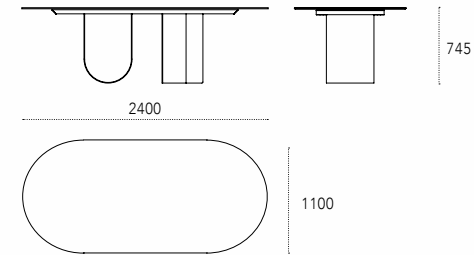

Piano a pillola - Pill shaped top