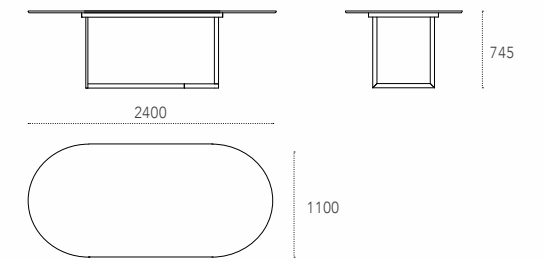

Piano a pillola - Pill shaped top