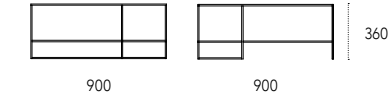

900 900

Axis 6