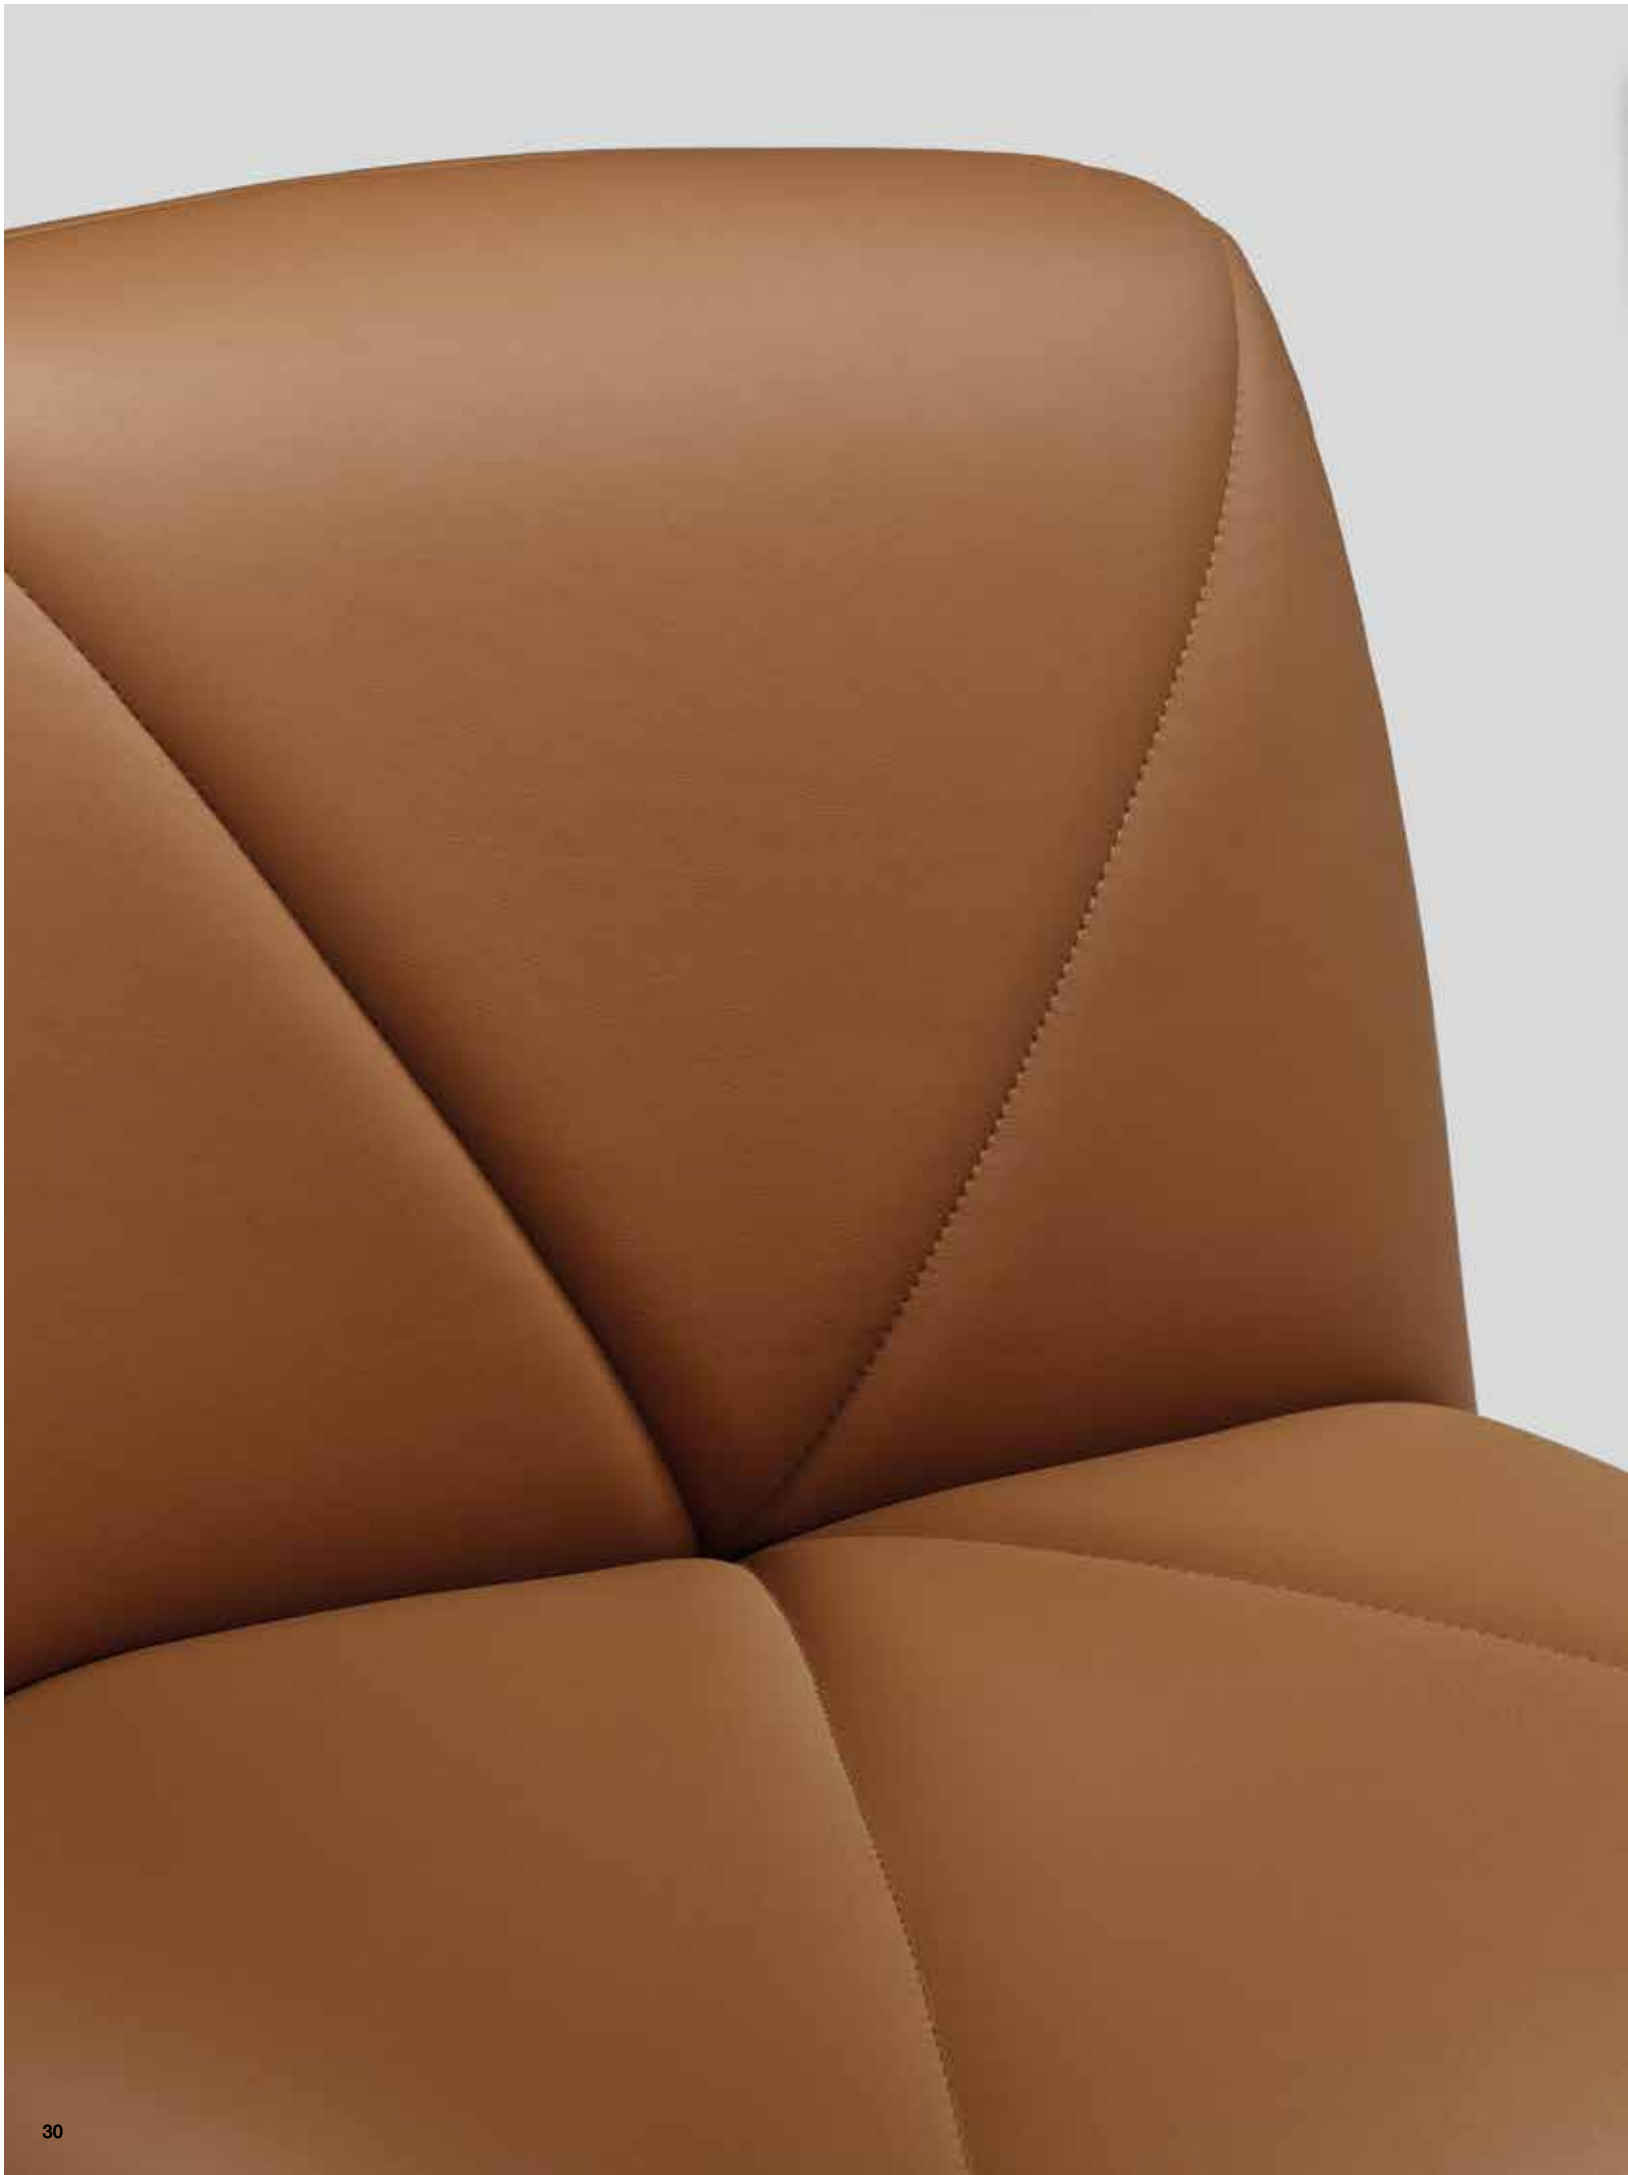

Mantra Stool

design: Gino Carollo

Sgabello imbottito con rivestimento in pelle e gambe in metallo verniciato.
Stool upholstered in leather with painted metal legs.

Crave Console

design: Gino Carollo

Consolle allungabile con base in metallo verniciato e top in ceramica, vano porta-allunghe integrato nel sistema magnetico Caddy.