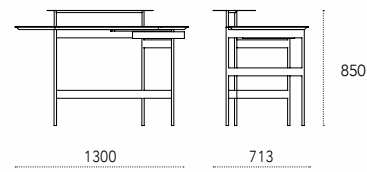

Mira p. 118
design: Studio 28

Scrittoio in metallo verniciato con cassetto a rotazione. Piano d'appoggio in metallo o ceramica.

Mira Desk con mensolina, Mira Beauty con specchio e svuotatasche.

Painted metal desk with rotating drawer and metal or ceramic top.

Mira Desk with small shelf, Mira Beauty with mirror and emptying tray.

Dimensioni - Dimensions (mm)

Mira Desk