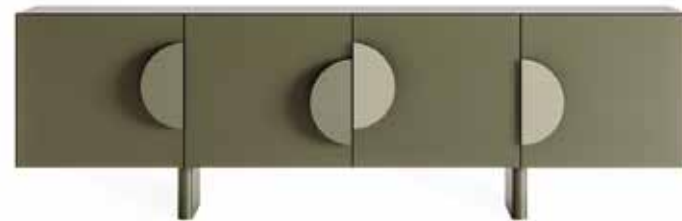

Dimensioni - Dimensions (mm)

Zea p. 204 - 210
design: Gino Carollo

Madia rivestita in metallo verniciato. Maniglie magnetiche inclinate e riposizionabili, ripiani interni in vetro.
Painted metal sideboard. Tilted and repositionable magnetic handles, internal glass shelves.

Dimensioni - Dimensions (mm)
Zea Sun

Zea Moon

Maniglia magnetica
Magnetic handle

Zea Tall
design: Gino Carollo

Credenza rivestita in metallo verniciato. Maniglie magnetiche inclinate e riposizionabili, ripiani interni in vetro.
Painted metal sideboard. Tilted and repositionable magnetic handles, internal glass shelves.