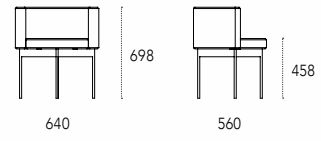

Ghanta

p. 138 - 142 - 178 - 184 - 186
design: Gino Carollo

Sedia imbottita con rivestimento in pelle, ecopelle o tessuto. Gambe in metallo verniciato.
Chair upholstered in leather, eco-leather or fabric. Painted metal legs.

Dimensioni - Dimensions (mm)