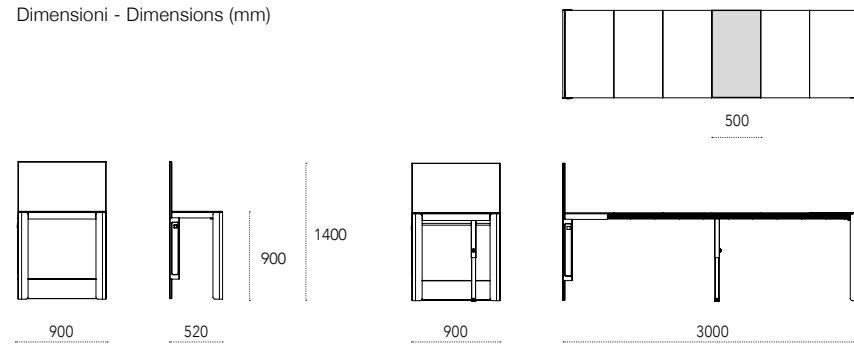

Crave Console

p. 32

design: Gino Carollo

Consolle allungabile in metallo verniciato, integrata al sistema Caddy. Piano in metallo o ceramica.
Misura del piano modulare con l'inserimento di 1, 2, 3, 4 o 5 allunghe. Vano porta-allunghe integrato alla parete.

Extendable console table in painted metal, integrated in the Caddy system.

Metal or ceramic top. Modular top size with the insertion of 1, 2, 3, 4 or 5 extensions. Extension compartment integrated in the wall.

Dimensioni - Dimensions (mm)