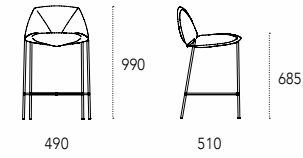

Mantra Stool

p. 26 - 30

design: Gino Carollo

Sgabello imbottito con rivestimento in pelle, ecopelle o tessuto; gambe in metallo verniciato.

Stool upholstered in leather, eco-leather or fabric. Painted metal legs.

Dimensioni - Dimensions (mm)

Sgabello basso - Low stool