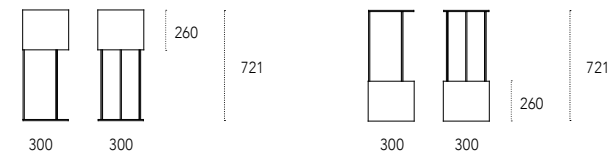

Glance 3   **Glance rain**
Portaombrelli - Umbrella stand