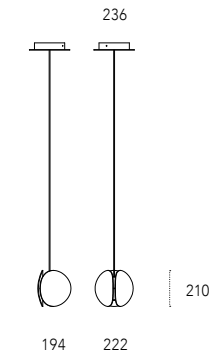

Flake

p. 26 - 34 - 37 - 40 - 44 - 160 - 165

design: Gino Carollo

Lampada LED a sospensione in metallo verniciato, cavo elettrico rinforzato.

LED pendant lamp in painted metal, reinforced electrical cable.

Dimensioni - Dimensions (mm)

Flake Small