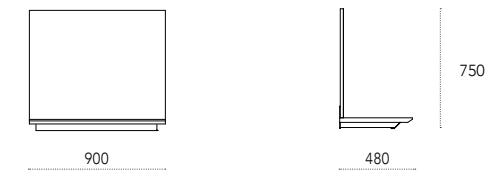

Iron p. 52 - 160 - 170
design: Ronda Design Lab

Collezione di basi e pensili in metallo verniciato con anta a cassetto o a ribalta. Anta disponibile in metallo o legno con apertura push-pull.
Collection of TV units and wall units in painted metal with drawer or flap door. Door available in metal or wood with push-pull opening.

Dimensioni - Dimensions (mm)

Base - Base

Pensile - Wall unit

Bench p. 160 - 163 - 170
design: Studio 28

Mobile TV o scrittoio composto da un ripiano in legno ed uno schienale in legno o in metallo.
TV or desk unit consisting of a wooden shelf and a wooden or metal back.

Dimensioni - Dimensions (mm)

Bench

Bench Lite