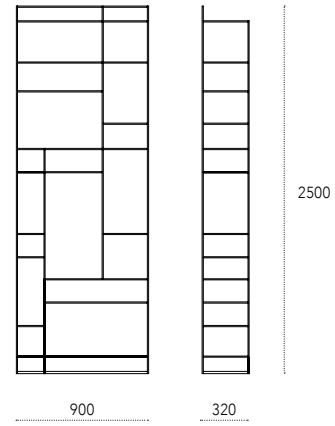

Libreria in metallo verniciato con profili a sezione quadrata di 8 mm.
Painted metal bookcase with 8 mm square section profiles.

Dimensioni - Dimensions (mm)
Levia Small

Levia Medium

Levia Tall

Levia Stand p. 166
design: Gino Carollo