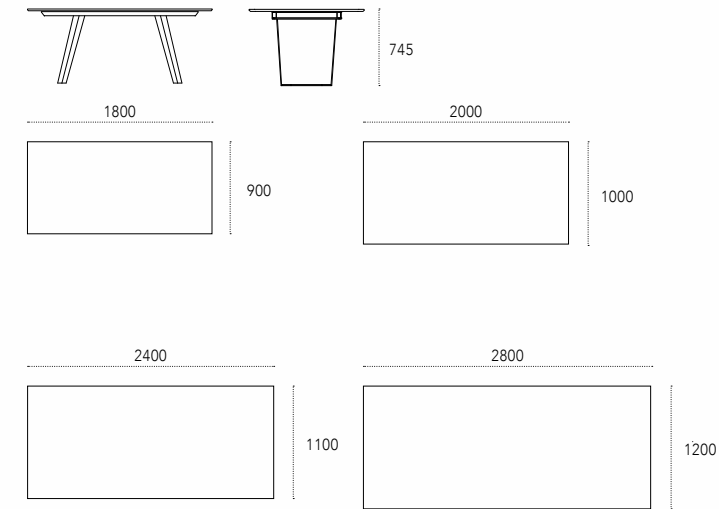

Opera

design: Studio 28

Tavolo con base in metallo verniciato, top in vetro, legno, ceramica o metallo.

Dining table with painted metal base and glass, wood, ceramic or metal top.

Dimensioni - Dimensions (mm)

Piano rettangolare - Rectangular top