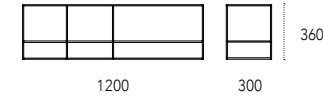

1200 300

Axis 4