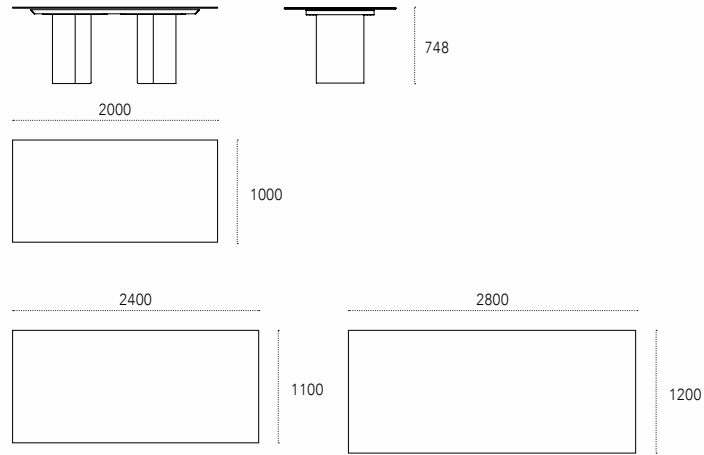

Roshi

p. 40 - 44 - 204
design: Gino Carollo

Tavolo con base in metallo verniciato, top in vetro, legno, ceramica o metallo.

Dining table with painted metal base and glass, wood, ceramic or metal top.

Roshi CC

Dimensioni - Dimensions (mm)

Piano rettangolare - Rectangular top