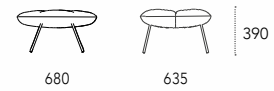

Mantra Armchair & Pouf

p. 18 - 22 - 148 - 158

design: Gino Carollo

Poltrona con poggiatesta e pouf con rivestimento in pelle, ecopelle o tessuto; piedini in metallo verniciato.

Armchair with headrest and pouf upholstered in leather, ecoleather or fabric; painted metal feet.

Dimensioni - Dimensions (mm)

Poltrona - Armchair

Pouf

Mantra Armchair & Pouf

p. 18 - 22 - 148 - 158

design: Gino Carollo

Poltrona e pouf con rivestimento in pelle, ecopelle o tessuto; piedini in metallo verniciato.

Armchair and pouf upholstered in leather, ecoleather or fabric; painted metal feet.

Dimensioni - Dimensions (mm)

Poltrona - Armchair

Pouf