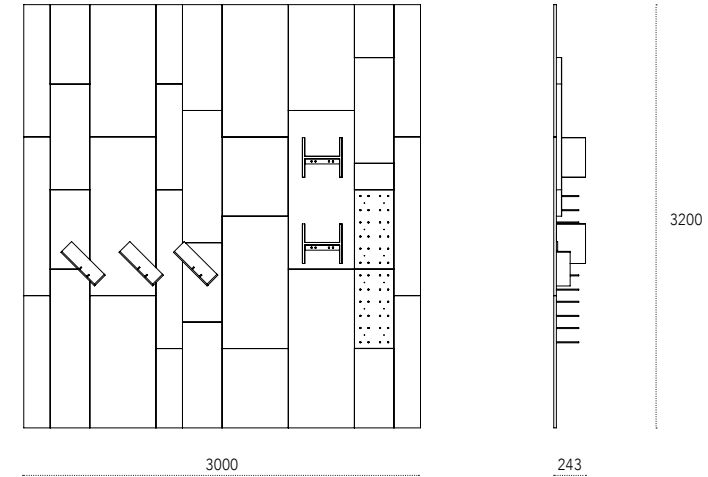

Caddy System - Wine Bar

p. 26 - 34

design: Gino Carollo

Parete Caddy per il Wine Bar composta da pannelli in metallo verniciato, moduli Caddy Light luminosi e portabottiglie integrato. Accessori magnetici Bet e H.

Caddy wall solution for the Wine Bar consisting of painted metal panels, illuminated Caddy Light modules and integrated bottle rack. Bet and H magnetic accessories.

Dimensioni - Dimensions (mm)