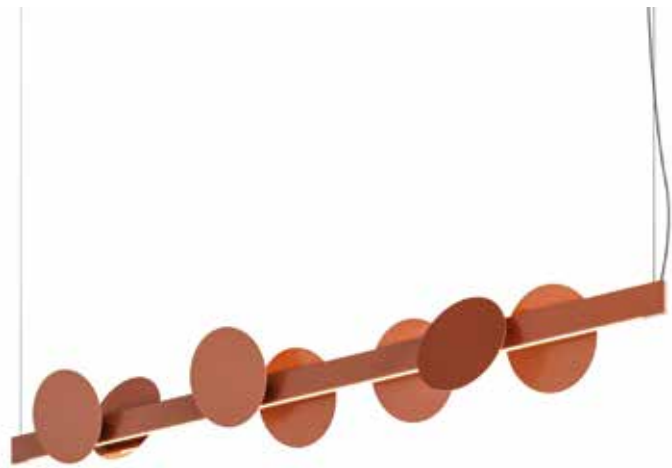

Sundown Moon verticale - vertical