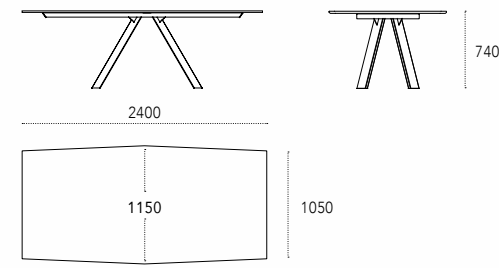

Piano esagonale - Hexagonal top