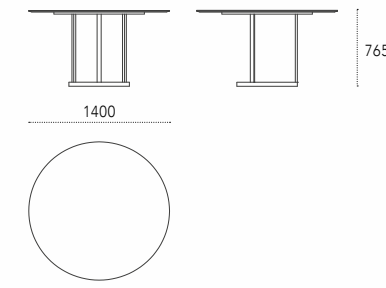

Twirl

p. 78

design: Studio 28

Tavolo con base in metallo verniciato, top in vetro, legno, ceramica o metallo. Vassoio girevole opzionale in ceramica o metallo.

Dining table with painted metal base and glass, wood, ceramic or metal top. Optional swivel tray in ceramics or metal.

Dimensioni - Dimensions (mm)

Piano rotondo - Round top

Optional

Vassoio girevole - Swivel tray