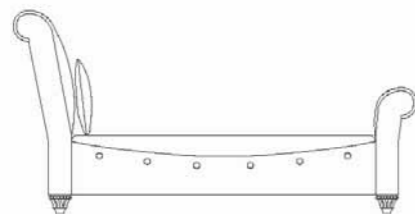

B 435
letto con rete ortopedica cm 195 x 195
bed with orthopaedic spring cm 195 x 195
cm 208 x 263 x h.132