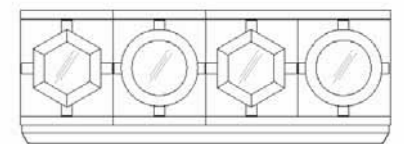

C 904
credenza 4 ante
4 doors sideboard
cm 241 x 50 x h.84,5