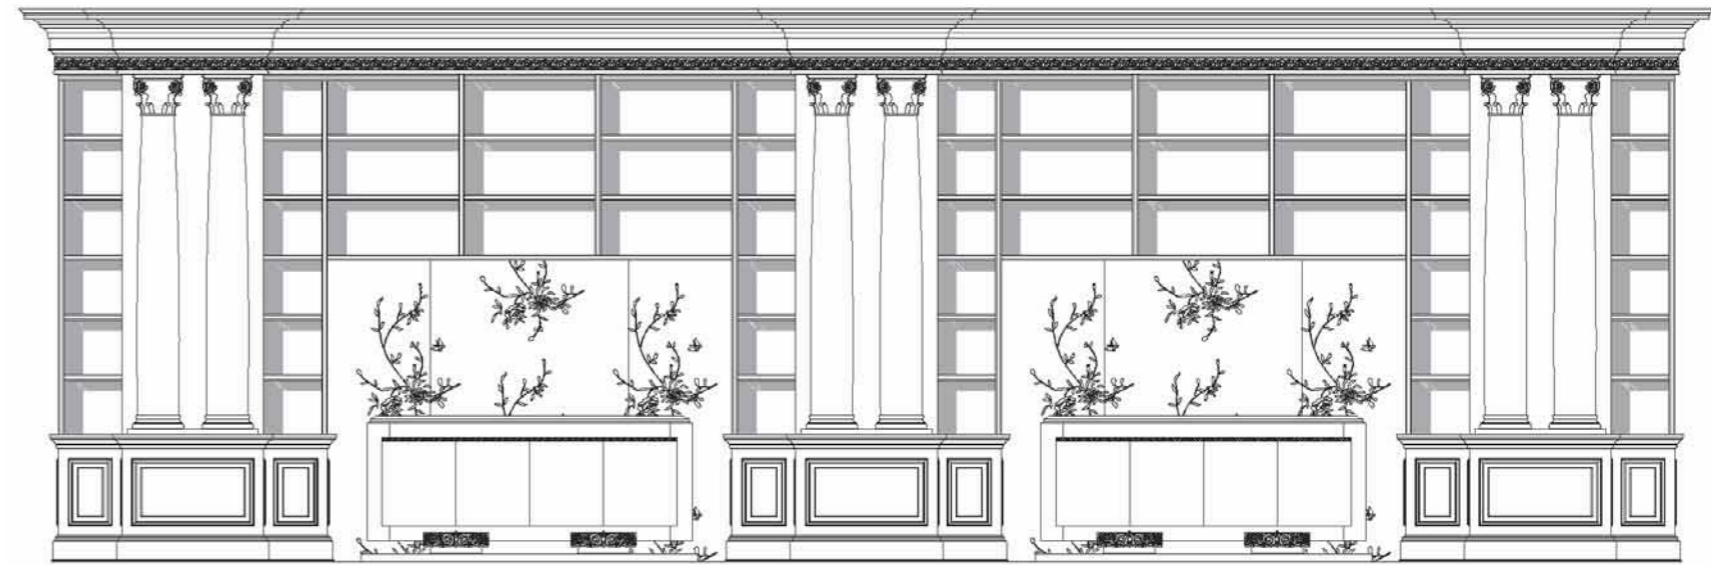

composizione 5
composition 5
libreria
bookcase
cm 1094,5 (1137) x 85 (106,4) x h.374