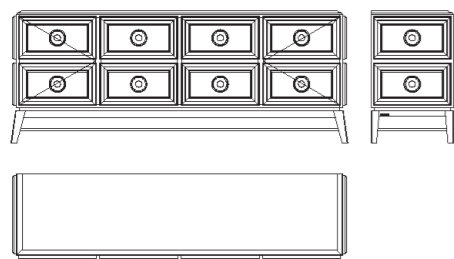

VG 7042/CD
elemento con 4 cassetti + 2 ante
element with 4 drawers + 2 doors
cm 220 x 56 x h.86,4