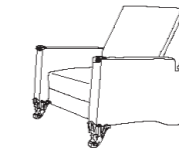

KYRA

LA 437
poltroncina
little armchair
cm 82 x 106 x h.90