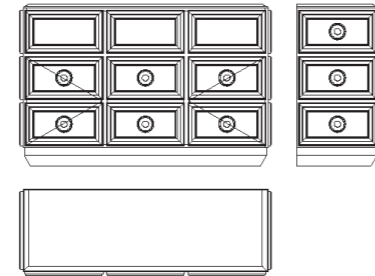

VG 7133/COD-PLINTH
elemento con 2 cassetti + 3 vani a giorno + 2 ante
element with 2 drawers + 3 open space + 2 doors
cm 165 x 56 x h.105,6