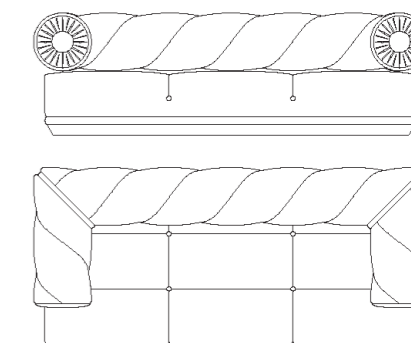

S 903
divano 3 posti
3 seaters sofa
cm 260 x 114 x h.80