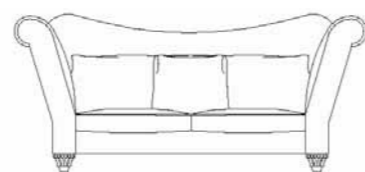

S 432
divano 2 posti
2 seaters sofa
cm 230 x 105 x h.100