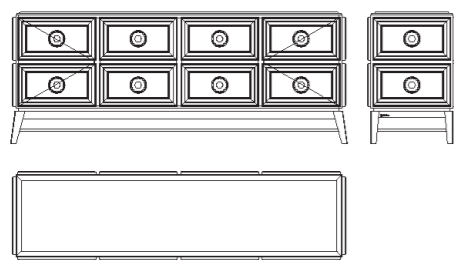

VG 7042/CDB
elemento bifacciale con 4 cassetti + 2 ante
double-face element with 4 drawers + 2 doors
cm 220 x 58,5 x h.86,4