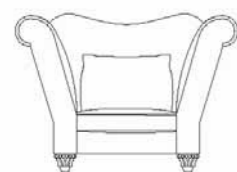

S 431
poltrona
armchair
cm 150 x 105 x h.100