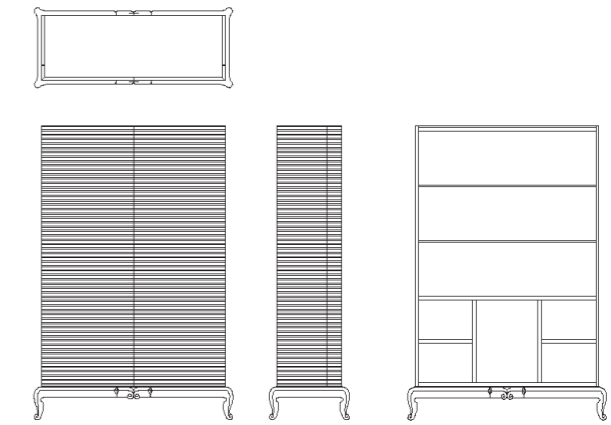

C 424/B
credenza alta bar con vano per frigorifero
high sideboard bar with vain for refrigerator
cm 128 x 51 x h.192