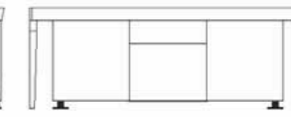

HO 803
allungo
extension
cm 180 x 50 x h.65