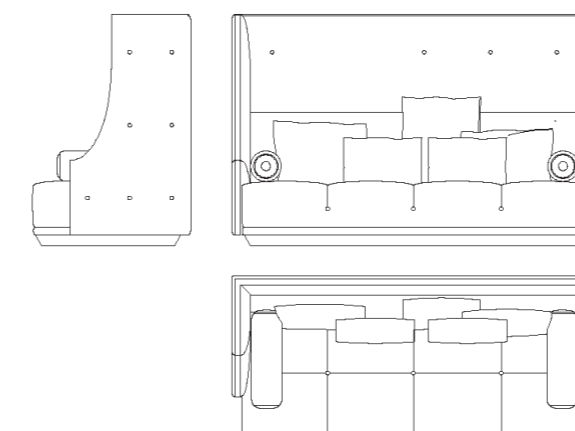

S 913
divano alto 3 posti
3 high seaters sofa
cm 239 x 104 x h.153