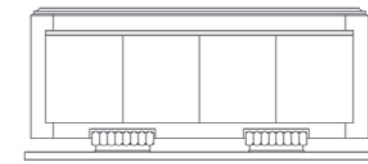

C 473
credenza 4 ante
4 doors sideboard
cm 228 x 52 x h.98,5