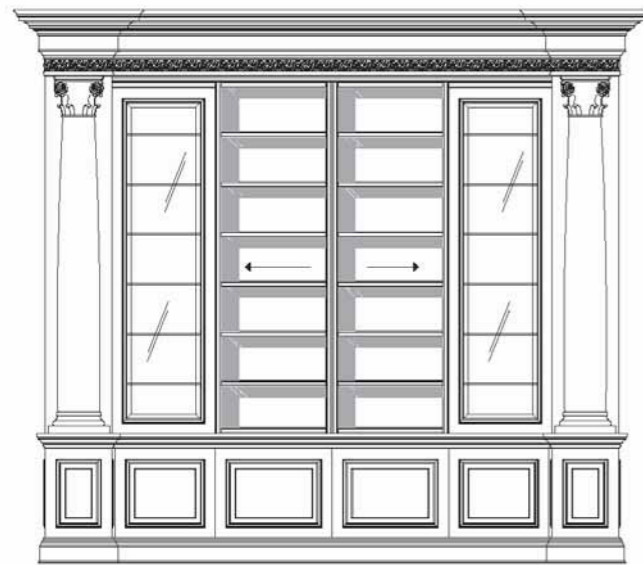

**AX 02**  
piedino leone  
lion foot  
cm h.8

**AX 03**  
piedino classic legno  
wood classic foot  
cm h.12

**AX 05**  
piedino pigna  
pine cone foot  
cm h.12

composizione 1  
composition 1  
libreria con vani scorrevoli  
bookcase with sliding elements  
cm 388 (431) x 100 (121,5) x h.374