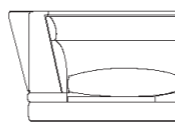

S 709/SX
elemento terminale destro
right terminal element
cm 137 x 101 x h.79,5

S 703
elemento angolare
corner element
cm 109 x 110 x h.79,5