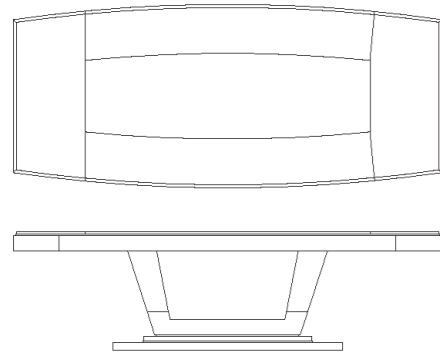

S 811
poltroncina
little armchair
cm 107 x 78 x h.84

T 471
tavolo
table
cm 280 x 120 x h.77