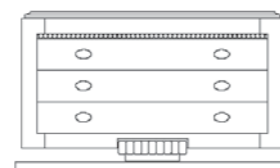

B 473
comò
chest of drawers
cm 178 x 47 x h.103,5