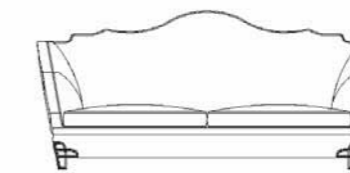

S 801/DX
poltrona
armchair
cm 125 x 100 x h.90

S 822
divano 2 posti
2 seaters sofa
cm 190 x 110 x h.104