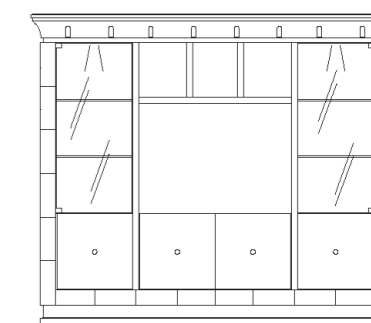

V 264/TV
vetrina 4 ante + vano TV
4 doors glass cupboard + TV stand
cm 241 x 51,5 x h.203