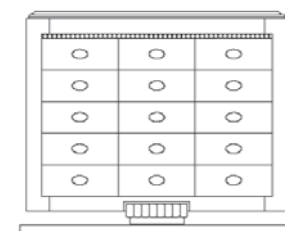

B 472
comò
chest of drawers
cm 178 x 47 x h.144,5