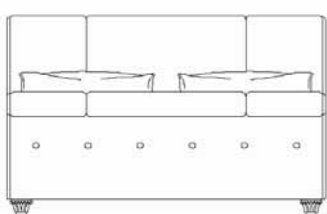

B 435
letto con rete ortopedica cm 195 x 195
bed with orthopaedic spring cm 195 x 195
cm 208 x 263 x h.132