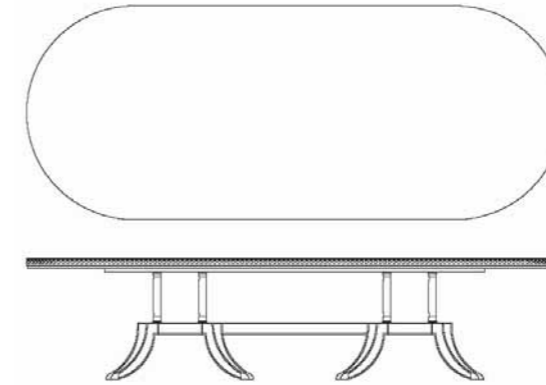

**AP 901**  
pannello decorativo girevole  
revolving decorative panel  
cm 121 x h.327,5

**AP 902**  
pannello decorativo girevole  
revolving decorative panel  
cm 121 x h.327,5

**D 901**  
porta a battente o a bilico  
opening or rocker door  
cm 116 x h.280

**T 900**  
tavolo  
table  
cm ø170 x h.79 (+ cm 3 revolving top)

**T 902**  
tavolo  
table  
cm 350 x 140 x h.79

**LA 901**  
sedia  
chair  
cm 52 x 58 x h.101

**LA 901/T**  
sedia imbottita  
upholstered chair  
cm 52 x 58 x h.101