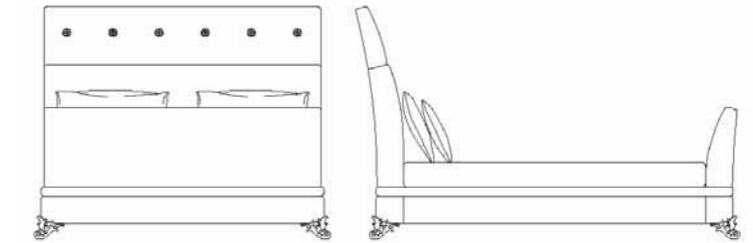

B 407
letto con rete ortopedica cm 170 x 195
bed with orthopaedic spring cm 170 x 195
cm 180 x 252 x h.150