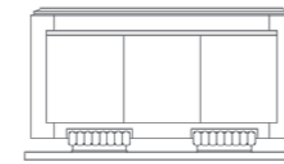

C 472
credenza 3 ante
3 doors sideboard
cm 178 x 52 x h.98,5