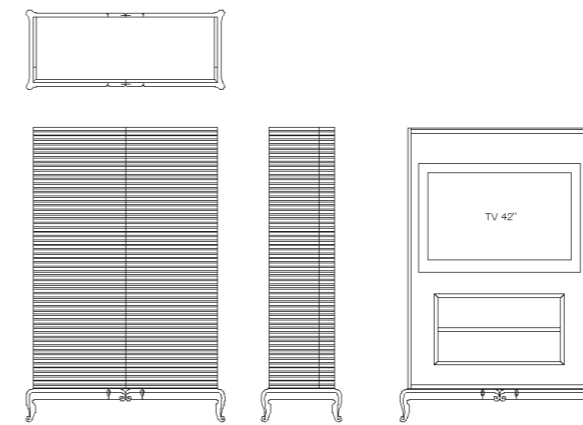

AH 425/TV
credenza alta porta TV
high sideboard TV stand
cm 128 x 51 x h.192