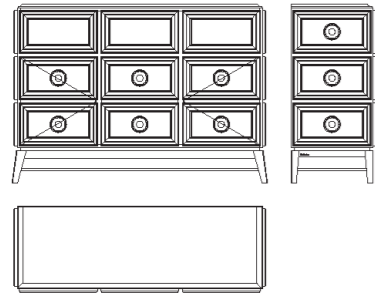

VG 7033/COD
elemento con 2 cassetti + 3 vani a giorno + 2 ante
element with 2 drawers + 3 open space + 2 doors
cm 167 x 56 x h.116,6