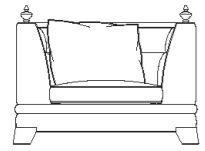

S 709/DX
elemento terminale sinistro
left terminal element
cm 137 x 101 x h.79,5

S 703
elemento angolare
corner element
cm 109 x 110 x h.79,5

S 704
elemento angolare (135°)
corner element (135°)
cm 155 x 106 x h.79,5