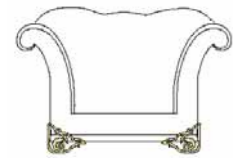

S 301
poltrona
armchair
cm 135 x 109 x h.95