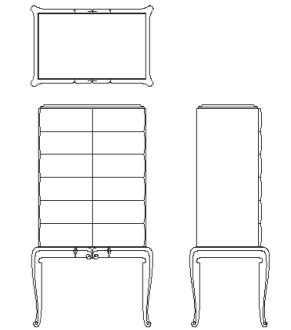

libreria  
bookcase  
cm 588 (623) x 34 (82,5) x h.374

**C 401**  
credenza 2 ante  
2 doors sideboard  
cm 97 x 60 x h.85

**C 402**  
credenza 3 ante  
3 doors sideboard  
cm 158 x 60 x h.85

**C 403**  
credenza 4 ante  
4 doors sideboard  
cm 208 x 60 x h.85