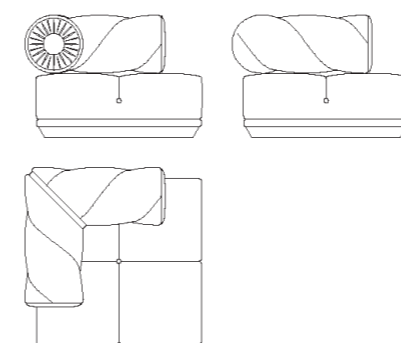

S 901
poltrona
armchair
cm 117 x 114 x h.80