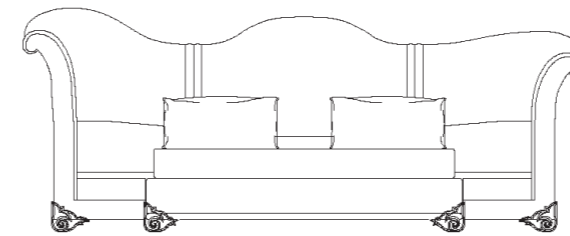

S 305
elemento centrale
central element
cm 75 x 109 x h.99

S 306
elemento centrale
central element
cm 120 x 109 x h.99

S 307
elemento angolare
corner element
cm 109 x 109 x h.99

S 308/SX
elemento terminale basso
low terminal element
cm 110 x 109 x h.99

B 311
letto con rete per materasso cm 195 x 195 con comodini integrati
bed with orthopaedic spring cm 195 x 195 with night-table
cm 367,5 x 230 x h.147