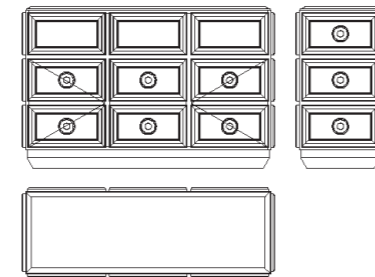

VG 7133/CODB-PLINTH
elemento bifacciale con 2 cassetti + 3 vani a giorno + 2 ante
double-face element with 2 drawers + 3 open space + 2 doors
cm 165 x 58,5 x h.105,6