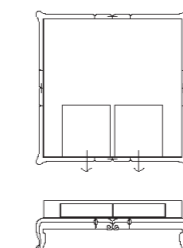

**P 403**  
pouff  
pouf  
cm 158 x 158 x h.40

**P 404**  
pouff  
pouf  
cm 83 x 83 x h.28

**AT 400**  
tavolino  
coffee-table  
cm 83 x 83 x h.28

**AT 401**  
tavolino  
coffee-table  
cm 98 x 98 x h.28