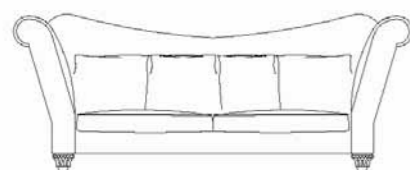

S 433
divano 3 posti
3 seaters sofa
cm 265 x 105 x h.100