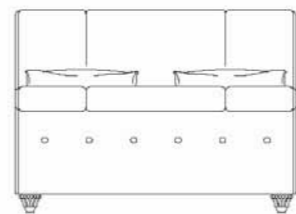

**S 431**  
poltrona  
armchair  
cm 150 x 105 x h.100

**S 432**  
divano 2 posti  
2 seaters sofa  
cm 230 x 105 x h.100

**S 433**  
divano 3 posti  
3 seaters sofa  
cm 265 x 105 x h.100

**B 435**  
letto con rete ortopedica cm 195 x 195  
bed with orthopaedic spring cm 195 x 195  
cm 208 x 263 x h.132