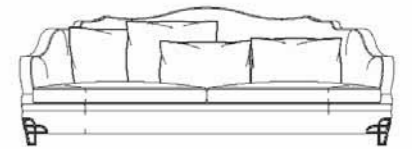

S 801/DX
poltrona
armchair
cm 125 x 100 x h.90

S 808/R
divano 2 posti maxi
2 seaters sofa maxi
cm 210 x 106 x h.90