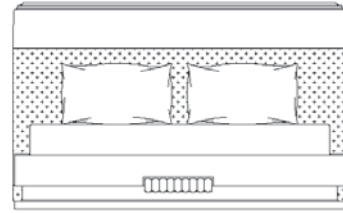

## IL NOVECENTO

**B 483**  
letto con rete ortopedica cm 195 x 195  
bed with orthopaedic spring cm 195 x 195  
cm 218 x 216 x h.134,5

**B 484**  
letto con rete ortopedica cm 195 x 195  
bed with orthopaedic spring cm 195 x 195  
cm 218 x 216 x h.174,5