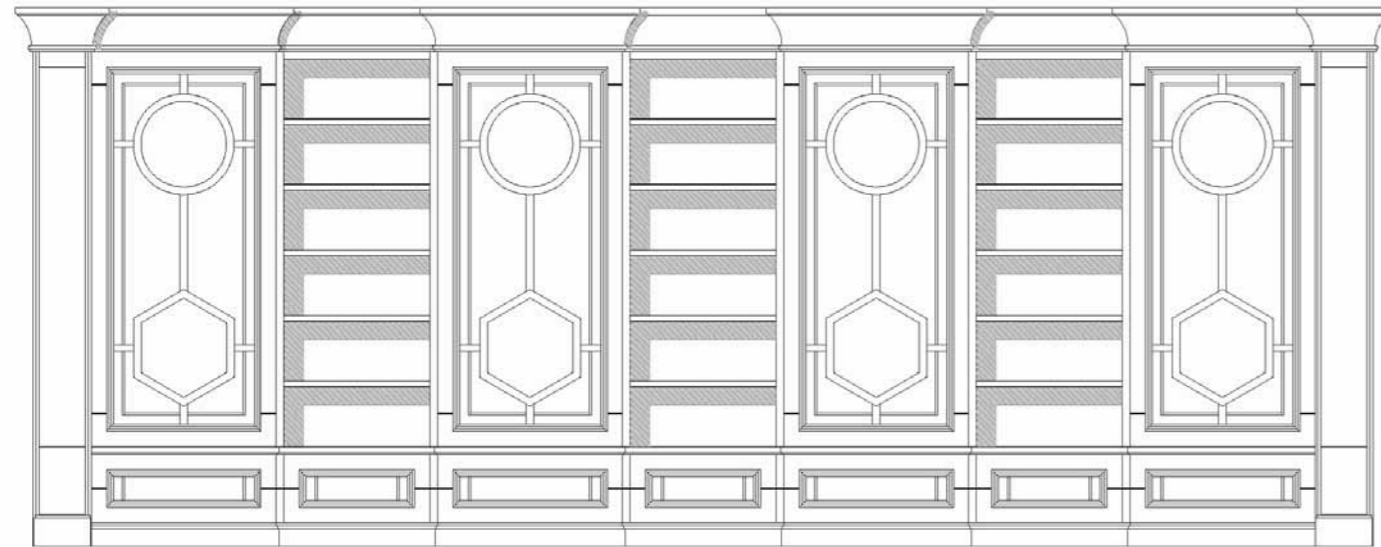

Composizione 1
Composition 1
libreria
bookcase
cm 876,5 (900) x 30 (43,6) x h.352