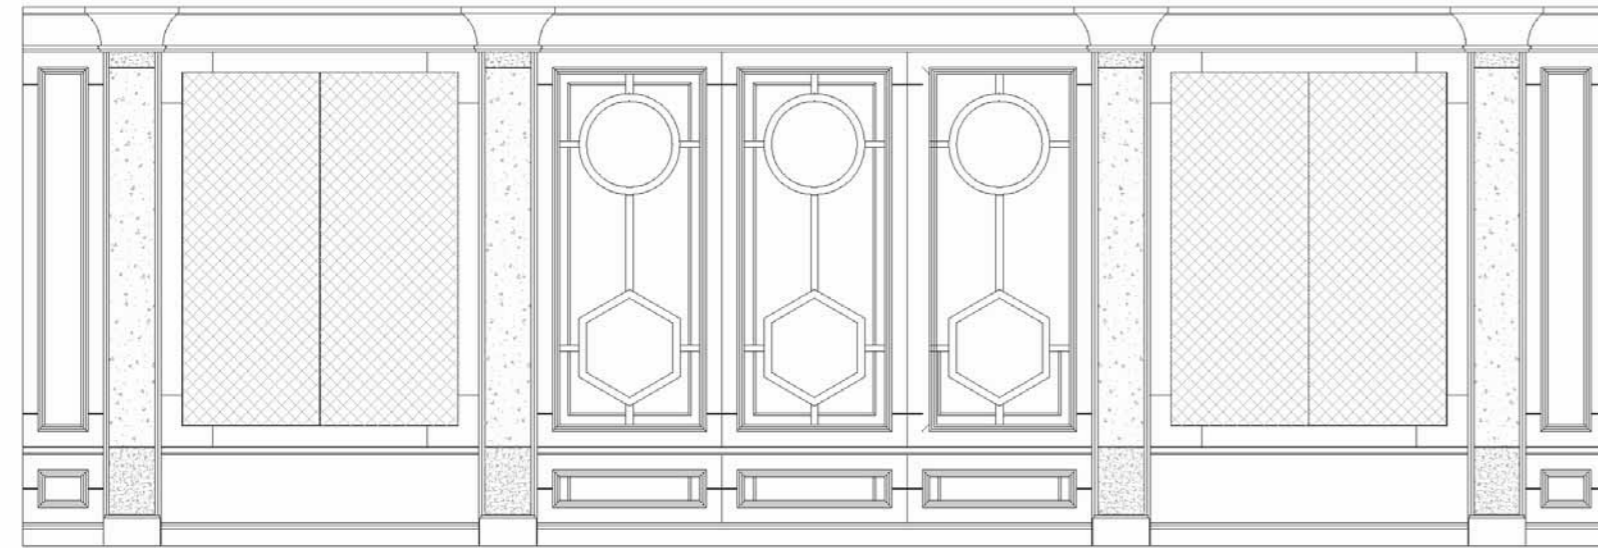

Composizione 2
Composition 2
boiserie/libreria
boiserie/bookcase
cm 1036 x h.352