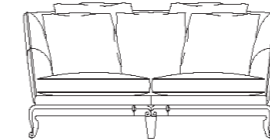

**S 411**  
poltrona  
armchair  
cm 105 x 100 x h.80

**S 412**  
divano 2 posti  
2 seater sofa  
cm 168 x 100 x h.80

**S 413**  
divano 3 posti  
3 seater sofa  
cm 230 x 100 x h.80

**LA 408**  
poltroncina  
litte armchair  
cm 84 x 90 x h.82