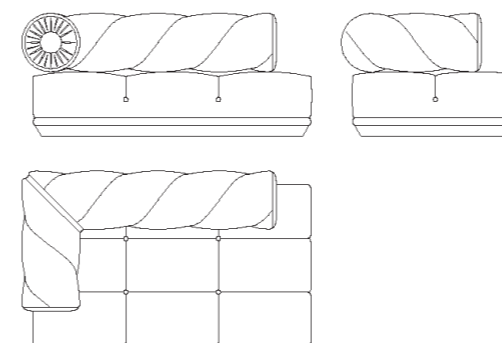

S 907
chaise longue
chaise longue
cm 190 x 114 x h.80