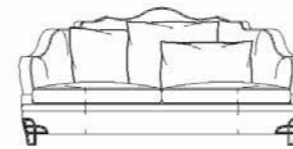

S 801/DX
poltrona
armchair
cm 125 x 100 x h.90