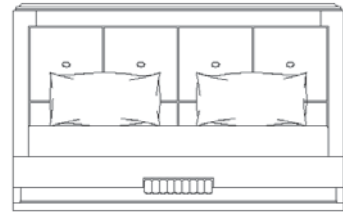

B 481
letto con rete ortopedica cm 195 x 195
bed with orthopaedic spring cm 195 x 195
cm 216 x 216 x h.134,5