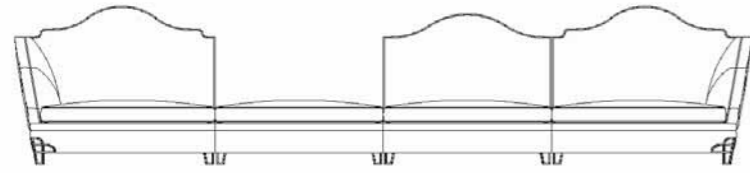

composizione 1
composition 1
divano componibile
modular sofa
cm 489 x 109 x h.104