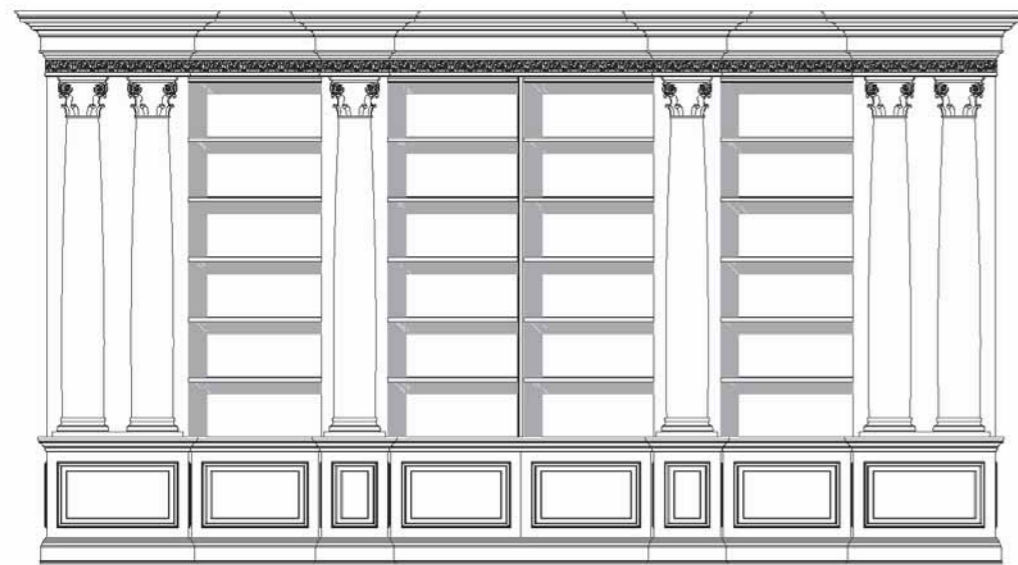

composizione 4
composition 4
libreria
bookcase
cm 642 (674) x 85 (106,4) x h.374