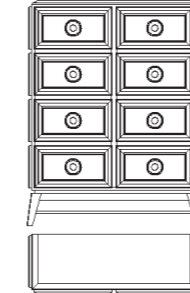

VG 7024/CP
elemento con 8 cassetti
element with 8 drawers
cm 114 x 37 x h.136