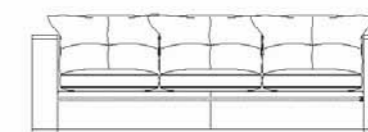

**VL 472/O**  
libreria  
bookcase  
cm 120 x 47 x h.328,5

**VL 473**  
libreria  
bookcase  
cm 167 x 47 x h.328,5

**S 471**  
poltrona  
armchair  
cm 93 x 97 x h.78

**S 472**  
divano 2 posti  
2 seater sofa  
cm 198 x 97 x h.78