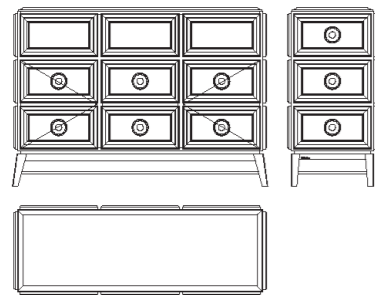

VG 7033/CODB
elemento bifacciale con 2 cassetti + 3 vani a giorno + 2 ante
double-face element with 2 drawers + 3 open space + 2 doors
cm 167 x 58,5 x h.116,6