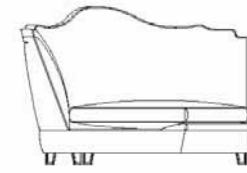

S 819 SX/DX
elemento terminale
terminal element
cm 134.5 x 120 x h.104