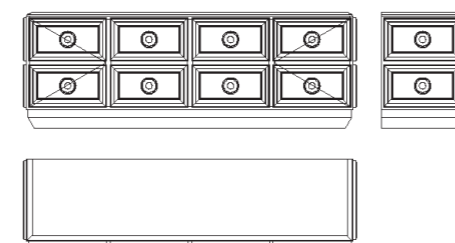

VG 7142/CD-PLINTH
elemento con 4 cassetti + 2 ante
element with 4 drawers + 2 doors
cm 218 x 56 x h.75,4