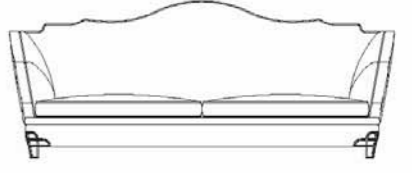

S 801/DX
poltrona
armchair
cm 125 x 100 x h.90

S 827
divano 2 posti maxi
2 seaters sofa maxi
cm 220 x 110 x h.104