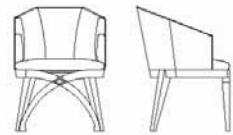

AT 522  
tavolino  
coffee-table  
cm ø40 x h.80

B 522  
comodino  
night-table  
cm 90 x 40 x h.80

B 523  
comodino  
night-table  
cm 82 x 38 x h.77

P 521  
pouf  
pouf  
cm 46 x 46 x h.41

**T 801**  
tavolo  
table  
cm 220 x 110 x h.77