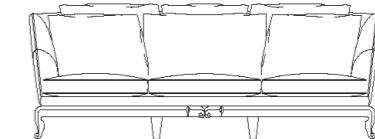

**S 411**  
poltrona  
armchair  
cm 105 x 100 x h.80

**S 412**  
divano 2 posti  
2 seater sofa  
cm 168 x 100 x h.80

**S 413**  
divano 3 posti  
3 seater sofa  
cm 230 x 100 x h.80

**LA 408**  
poltroncina  
litte armchair  
cm 84 x 90 x h.82