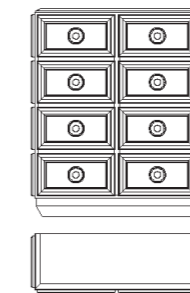

VG 7124/CP-PLINTH
elemento con 8 cassetti
element with 8 drawers
cm 112 x 37 x h.136