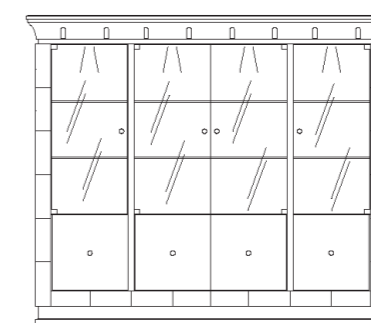

basamento pouff  
pouf base  
h.8

T 262  
tavolo  
table  
cm 220 x 114 x h.75

LA 264  
sedia  
chair  
cm 50 x 60 x h.116

V 261  
vetrina 1 ante  
1 door glass cupboard  
cm 83 x 51,5 x h.203

V 262  
vetrina 2 ante  
2 doors glass cupboard  
cm 133 x 51,5 x h.203