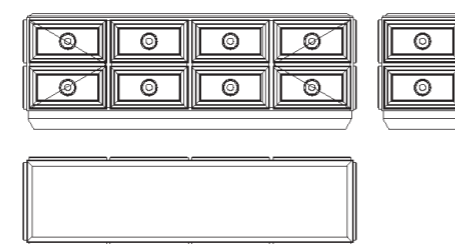

VG 7142/CDB-PLINTH
elemento bifacciale con 4 cassetti + 2 ante
double-face element with 4 drawers + 2 doors
cm 218 x 58,5 x h.75,4