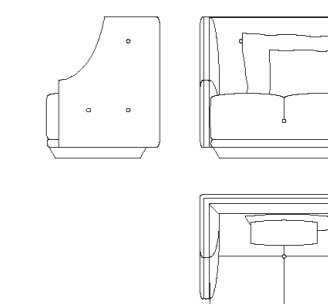

S 914
poltroncina
little armchair
cm 103 x 74 x h.92