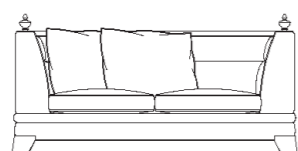

S 709/DX
elemento terminale sinistro
left terminal element
cm 137 x 101 x h.79,5

S 703
elemento angolare
corner element
cm 109 x 110 x h.79,5

S 704
elemento angolare (135°)
corner element (135°)
cm 155 x 106 x h.79,5