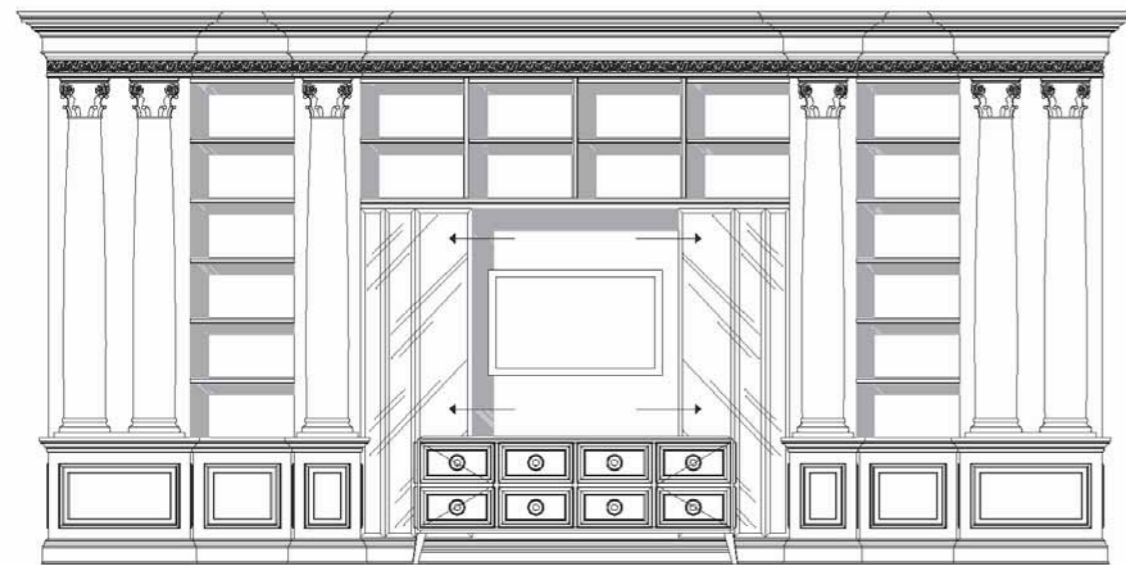

composizione 3
composition 3
libreria
bookcase
cm 712 (755) x 85 (106,4) x h.374