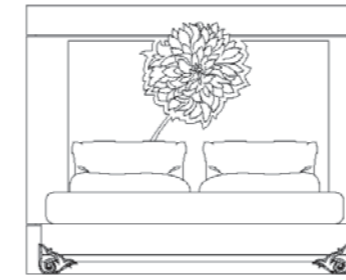

B 301
letto con rete ortopedica cm 195 x 195
bed with orthopaedic spring cm 195 x 195
cm 220 x 210 x h.174