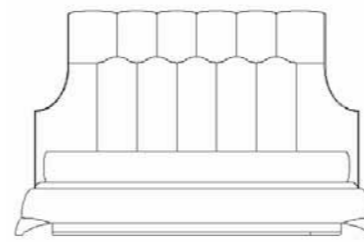

B 801
letto con rete ortopedica
bed with orthopaedic spring
cm 195 x 195
cm 238 x 226 x h.145