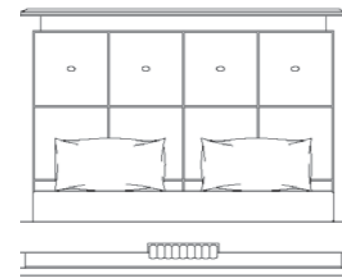

B 482
letto con rete ortopedica cm 195 x 195
bed with orthopaedic spring cm 195 x 195
cm 216 x 216 x h.174,5