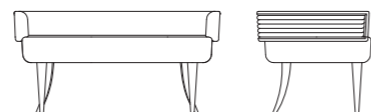

S 853
divano 3 posti
3 seaters sofa
cm 291 x 115 x h 83

S 854/SX
elemento terminale
terminal element
cm 148 x 115x h 83

S 854/DX
elemento terminale
terminal element
cm 148 x 115x h 83

S 855
elemento centrale
central element
cm 71 x 115 x h 83

S 856
elemento centrale
central element
cm 120 x 115 x h 83

LA 858
poltrona
armchair
cm 94,5 x 78 x h 73,5

LA 849
poltrona
armchair
cm 91 x 70 x h 61

S 850
divanetto
little-sofa
cm 121 x 70 x h 61

LA 857
poltrona
armchair
cm 101 x 108 x h 70

S 858
divano 2 posti
2 seaters sofa
cm 190 x 108 x h 70

S 859
divano 3 posti
3 seaters sofa
cm 240x 108 x h 70

AT 851
tavolino
coffee-table
cm ø 57,5 x h 65

AT 852
tavolino
coffee-table
cm ø 58 x h 43,5

AT 853
tavolino
coffee-table
cm ø 57 x h 63,5