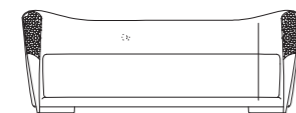

S 853
divano 3 posti
3 seaters sofa
cm 291 x 115 x h 83

S 854/SX
elemento terminale
terminal element
cm 148 x 115x h 83

S 854/DX
elemento terminale
terminal element
cm 148 x 115x h 83

S 855
elemento centrale
central element
cm 71 x 115 x h 83

S 856
elemento centrale
central element
cm 120 x 115 x h 83

LA 858
poltrona
armchair
cm 94,5 x 78 x h 73,5

LA 849
poltrona
armchair
cm 91 x 70 x h 61

S 850
divanetto
little-sofa
cm 121 x 70 x h 61

LA 857
poltrona
armchair
cm 101 x 108 x h 70

S 858
divano 2 posti
2 seaters sofa
cm 190 x 108 x h 70

S 859
divano 3 posti
3 seaters sofa
cm 240x 108 x h 70

AT 851
tavolino
coffee-table
cm ø 57,5 x h 65

AT 852
tavolino
coffee-table
cm ø 58 x h 43,5

AT 853
tavolino
coffee-table
cm ø 57 x h 63,5