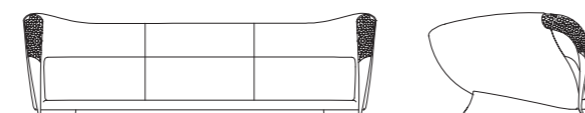

S 856
elemento centrale
central element
cm 120 x 115 x h 83

LA 858
poltrona
armchair
cm 94,5 x 78 x h 73,5

LA 849
poltrona
armchair
cm 91 x 70 x h 61

S 850
divanetto
little-sofa
cm 121 x 70 x h 61

LA 857
poltrona
armchair
cm 101 x 108 x h 70

S 858
divano 2 posti
2 seaters sofa
cm 190 x 108 x h 70

S 859
divano 3 posti
3 seaters sofa
cm 240x 108 x h 70

AT 851
tavolino
coffee-table
cm ø 57,5 x h 65

AT 852
tavolino
coffee-table
cm ø 58 x h 43,5

AT 853
tavolino
coffee-table
cm ø 57 x h 63,5