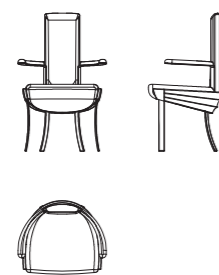

AF 851
fioriera
flower-box
cm ø 58 x h 43,5

AT 842
tavolino
coffee-table
cm ø 57 x h 48

AT 843
tavolino
coffee-table
cm 120 X 57 x h 48

AT 854
tavolino
coffee-table
cm 100 x 70 x H 45,5

AT 856
tavolino
coffee-table
cm 159,5 x 70 x H 45,5

AT 855
tavolino
coffee-table
cm 149 x 70 x H 45,5

T 855
tavolo
table
cm 134,5 x 134,5 x h 81

T 853
tavolo
table
cm 300 x 134,5 x h 81

T 854
tavolo
table
cm 387 x 134,5 x h 81

T 851
tavolo
table
cm ø 134,5 x h 81

LA 851
sedia
chair
cm 56 x 55 x h 100

LA 852
sedia con bracciolo
chair with arms
cm 69 x 55 x h 100

LA 853
sedia
chair
cm 56 x 55 x h 72

LA 854
sedia con bracciolo
chair with arms
cm 69 x 55 x h 72

LA 842
sedia
chair
cm 58 x 57 x h 82