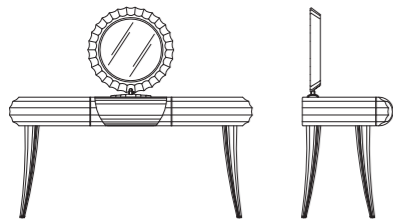

M 853
specchiera
mirror
cm 201 x h 58

M 852
specchiera
mirror
cm 144 x 16 x h 220

B 851
letto
bed
cm 285 x 227 x h 145

B 853
comodino
night-table
cm 99,5 x 52,5 x h 45,5

B 854
toilette
toilette
cm 170 x 60 x h 84

M 851
specchiera girevole
revolving mirror
cm ø 60

AP 851
paravento
screen
cm 290 x h 250

-- OFFICE | SHOWROOM --

Via Indipendenza, 194 · 20821 Meda (MB) · ITALY
Tel. (+39) 0362.560.332 r.a.
info@elleduearredamenti.com