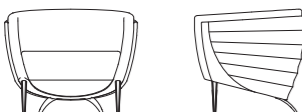

S 853
divano 3 posti
3 seaters sofa
cm 291 x 115 x h 83

S 854/SX
elemento terminale
terminal element
cm 148 x 115x h 83

S 854/DX
elemento terminale
terminal element
cm 148 x 115x h 83

S 855
elemento centrale
central element
cm 71 x 115 x h 83

S 856
elemento centrale
central element
cm 120 x 115 x h 83

LA 858
poltrona
armchair
cm 94,5 x 78 x h 73,5

LA 849
poltrona
armchair
cm 91 x 70 x h 61

S 850
divanetto
little-sofa
cm 121 x 70 x h 61

LA 857
poltrona
armchair
cm 101 x 108 x h 70