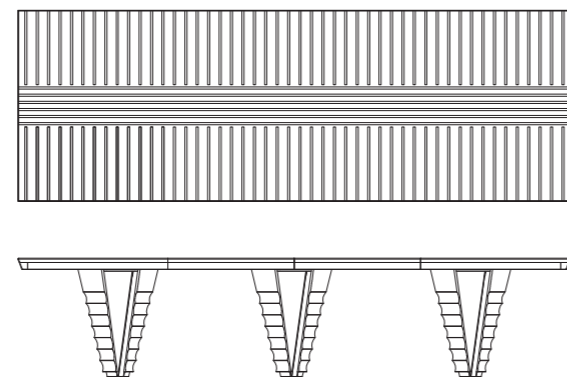

AF 851
fioriera
flower-box
cm ø 58 x h 43,5

AT 842
tavolino
coffee-table
cm ø 57 x h 48

AT 843
tavolino
coffee-table
cm 120 X 57 x h 48

AT 854
tavolino
coffee-table
cm 100 x 70 x H 45,5

AT 856
tavolino
coffee-table
cm 159,5 x 70 x H 45,5

AT 855
tavolino
coffee-table
cm 149 x 70 x H 45,5

T 855
tavolo
table
cm 134,5 x 134,5 x h 81

T 853
tavolo
table
cm 300 x 134,5 x h 81

T 854
tavolo
table
cm 387 x 134,5 x h 81

T 851
tavolo
table
cm ø 134,5 x h 81

LA 851
sedia
chair
cm 56 x 55 x h 100

LA 852
sedia con bracciolo
chair with arms
cm 69 x 55 x h 100

LA 853
sedia
chair
cm 56 x 55 x h 72

LA 854
sedia con bracciolo
chair with arms
cm 69 x 55 x h 72

LA 842
sedia
chair
cm 58 x 57 x h 82