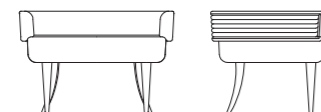

S 853
divano 3 posti
3 seaters sofa
cm 291 x 115 x h 83

S 854/SX
elemento terminale
terminal element
cm 148 x 115x h 83

S 854/DX
elemento terminale
terminal element
cm 148 x 115x h 83

S 855
elemento centrale
central element
cm 71 x 115 x h 83

S 856
elemento centrale
central element
cm 120 x 115 x h 83

LA 858
poltrona
armchair
cm 94,5 x 78 x h 73,5

LA 849
poltrona
armchair
cm 91 x 70 x h 61

S 850
divanetto
little-sofa
cm 121 x 70 x h 61

LA 857
poltrona
armchair
cm 101 x 108 x h 70

S 858
divano 2 posti
2 seaters sofa
cm 190 x 108 x h 70

S 859
divano 3 posti
3 seaters sofa
cm 240x 108 x h 70

AT 851
tavolino
coffee-table
cm ø 57,5 x h 65

AT 852
tavolino
coffee-table
cm ø 58 x h 43,5

AT 853
tavolino
coffee-table
cm ø 57 x h 63,5