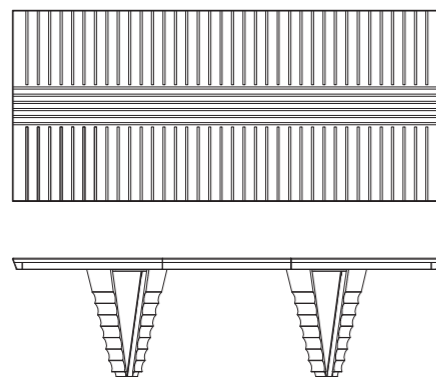

S 858
divano 2 posti
2 seaters sofa
cm 190 x 108 x h 70

S 859
divano 3 posti
3 seaters sofa
cm 240x 108 x h 70

AT 851
tavolino
coffee-table
cm ø 57,5 x h 65

AT 852
tavolino
coffee-table
cm ø 58 x h 43,5

AT 853
tavolino
coffee-table
cm ø 57 x h 63,5

AF 851
fioriera
flower-box
cm ø 58 x h 43,5

AT 842
tavolino
coffee-table
cm ø 57 x h 48

AT 843
tavolino
coffee-table
cm 120 X 57 x h 48

AT 854
tavolino
coffee-table
cm 100 x 70 x H 45,5

AT 856
tavolino
coffee-table
cm 159,5 x 70 x H 45,5

AT 855
tavolino
coffee-table
cm 149 x 70 x H 45,5

T 855
tavolo
table
cm 134,5 x 134,5 x h 81

T 853
tavolo
table
cm 300 x 134,5 x h 81

T 854
tavolo
table
cm 387 x 134,5 x h 81

T 851
tavolo
table
cm ø 134,5 x h 81