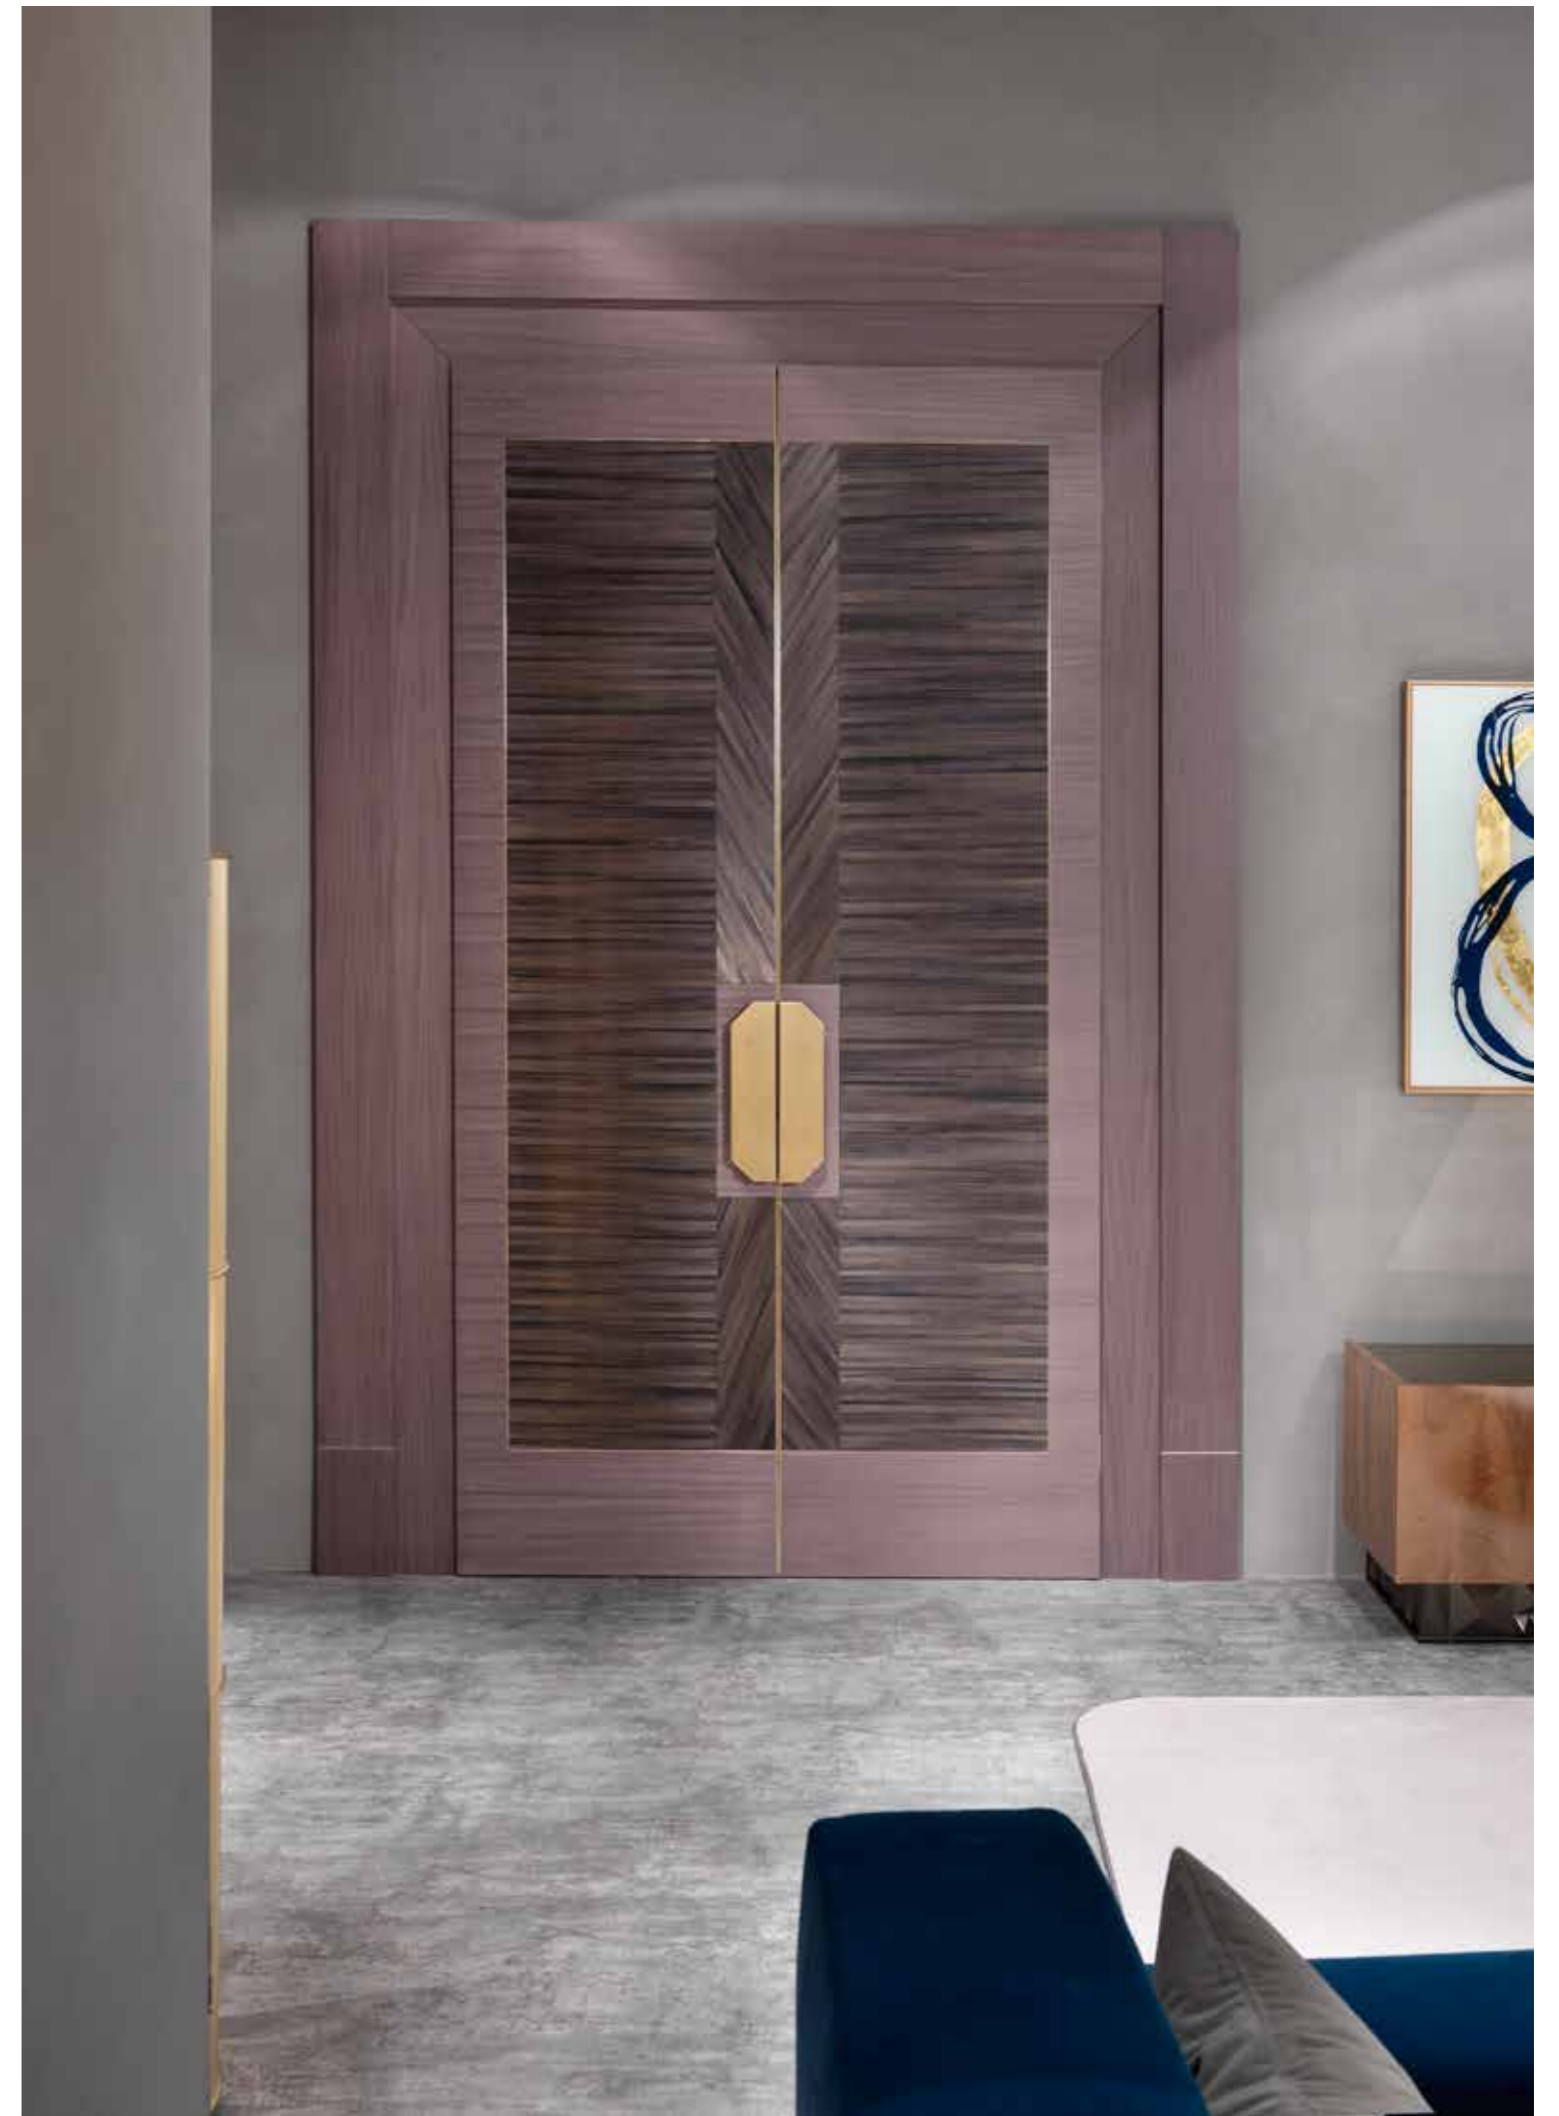

IRMA

Porta a battente doppia • *Double hinged door*
cm 219,5 x h 318,5