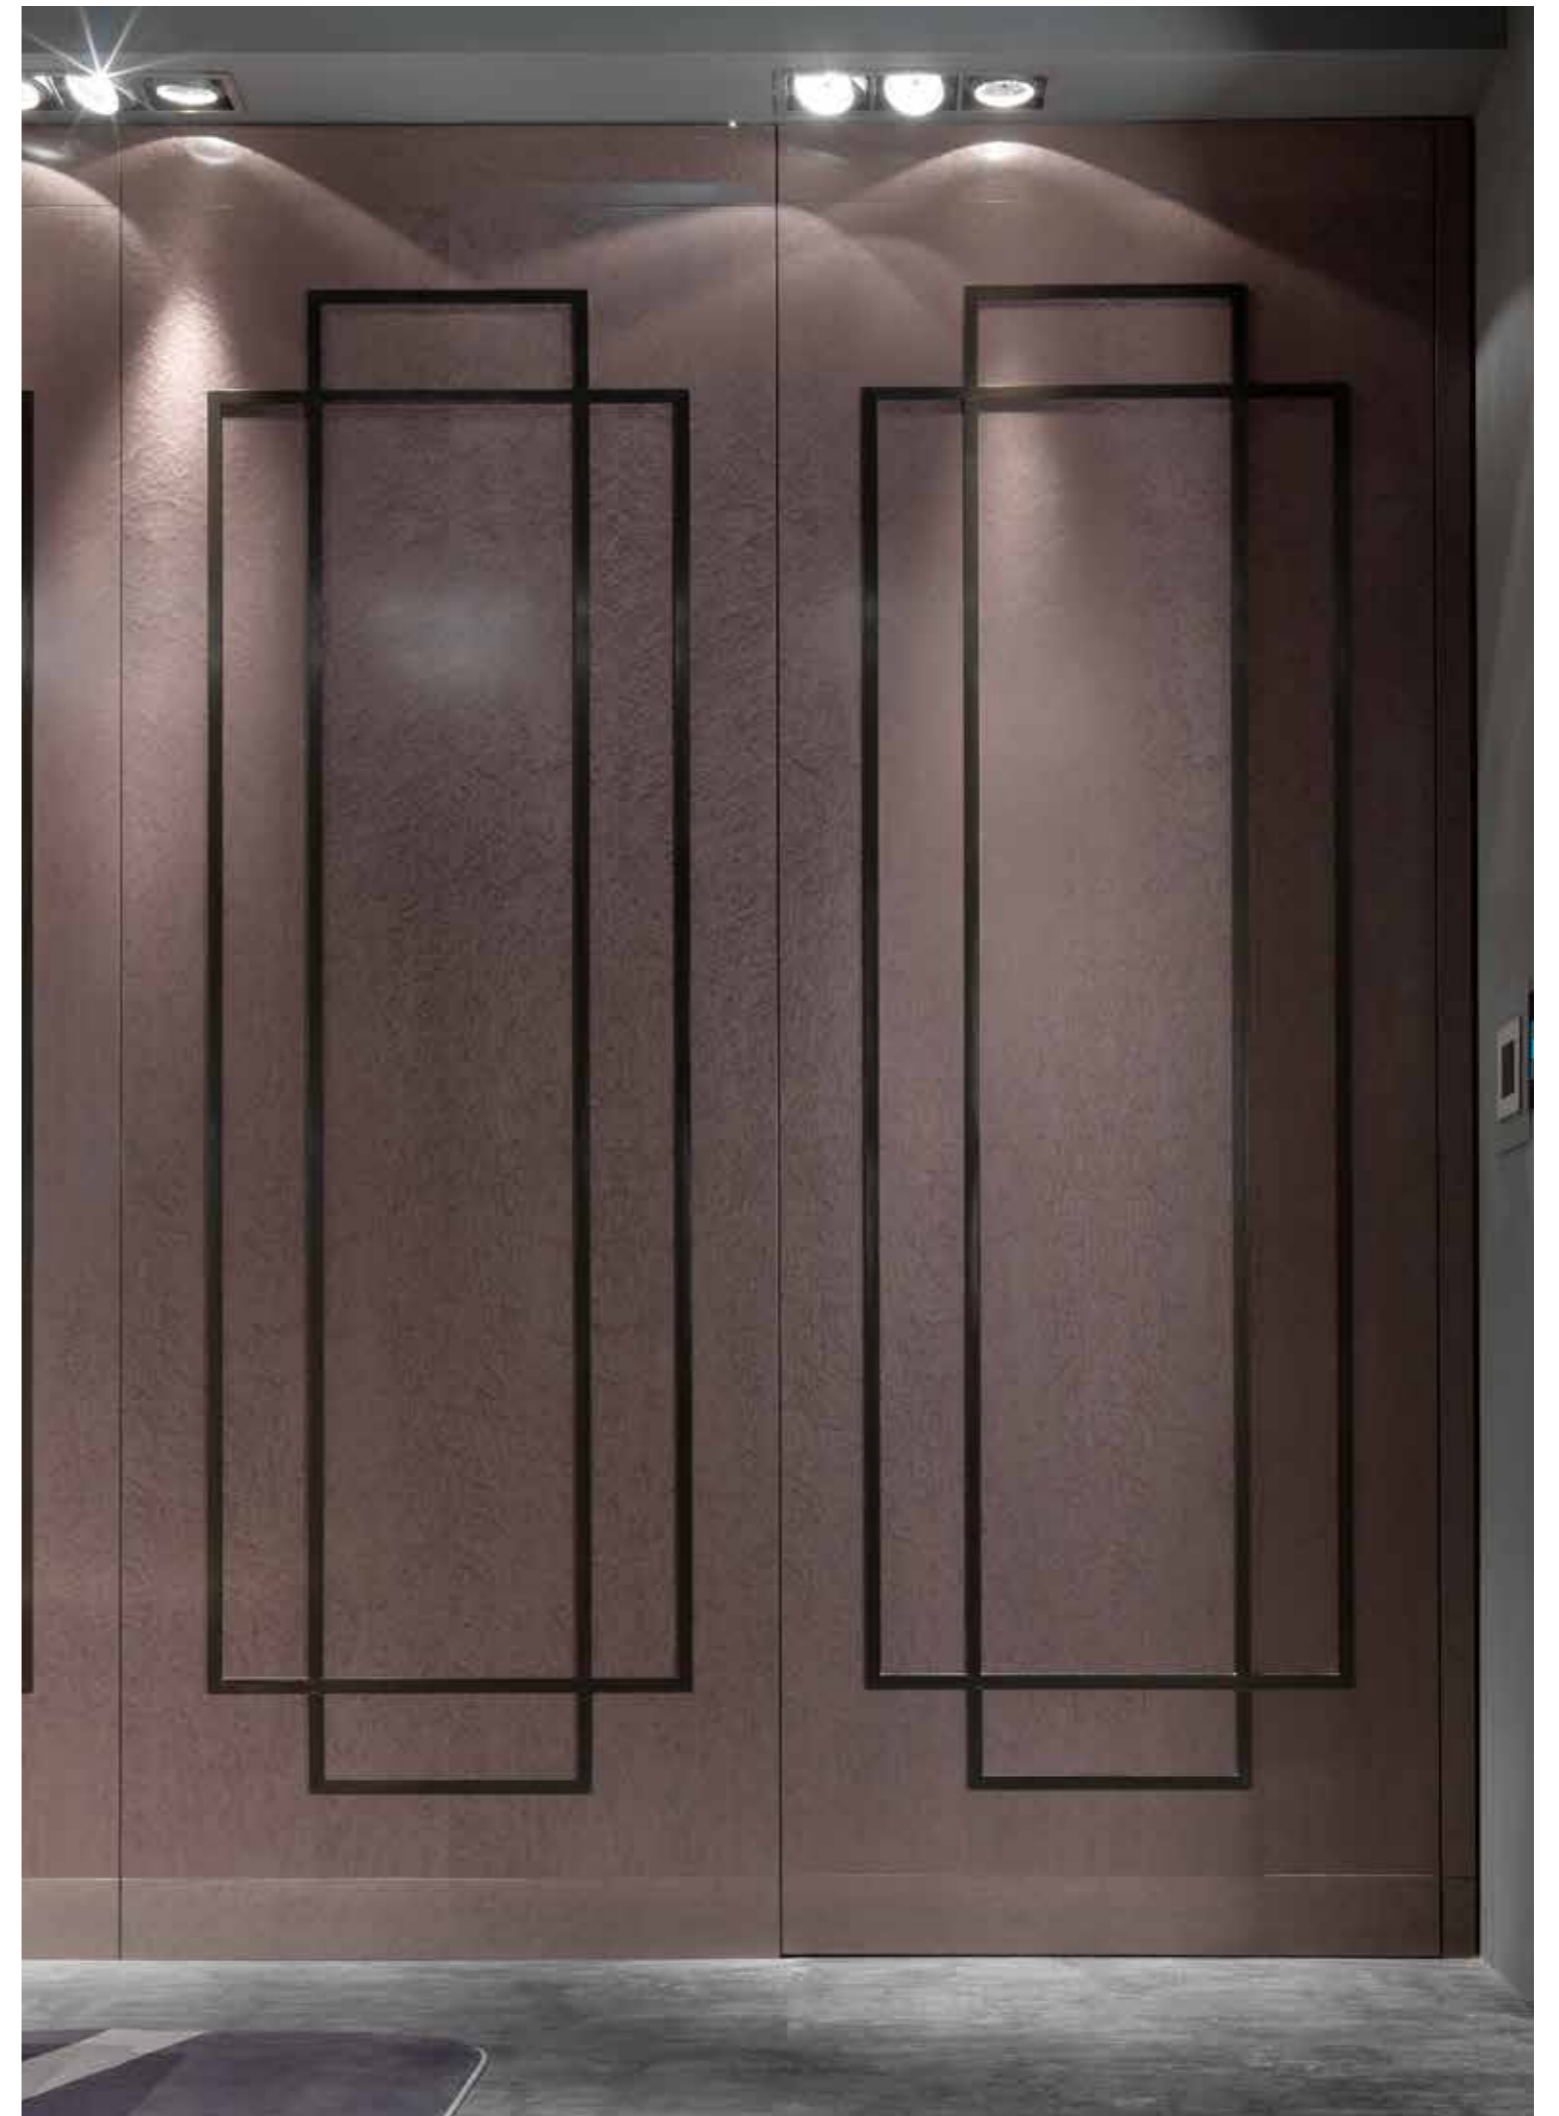

**PENELOPE**

Porta a bilico blindata • *Armored pivoting door*  
cm 238 x h 400

**PENELOPE**

Porta a bilico blindata • *Armored pivoting door*  
cm 238 x h 400

**LAVINIA**

Porta a bilico blindata • *Armored pivoting door*  
cm 116 x h 229