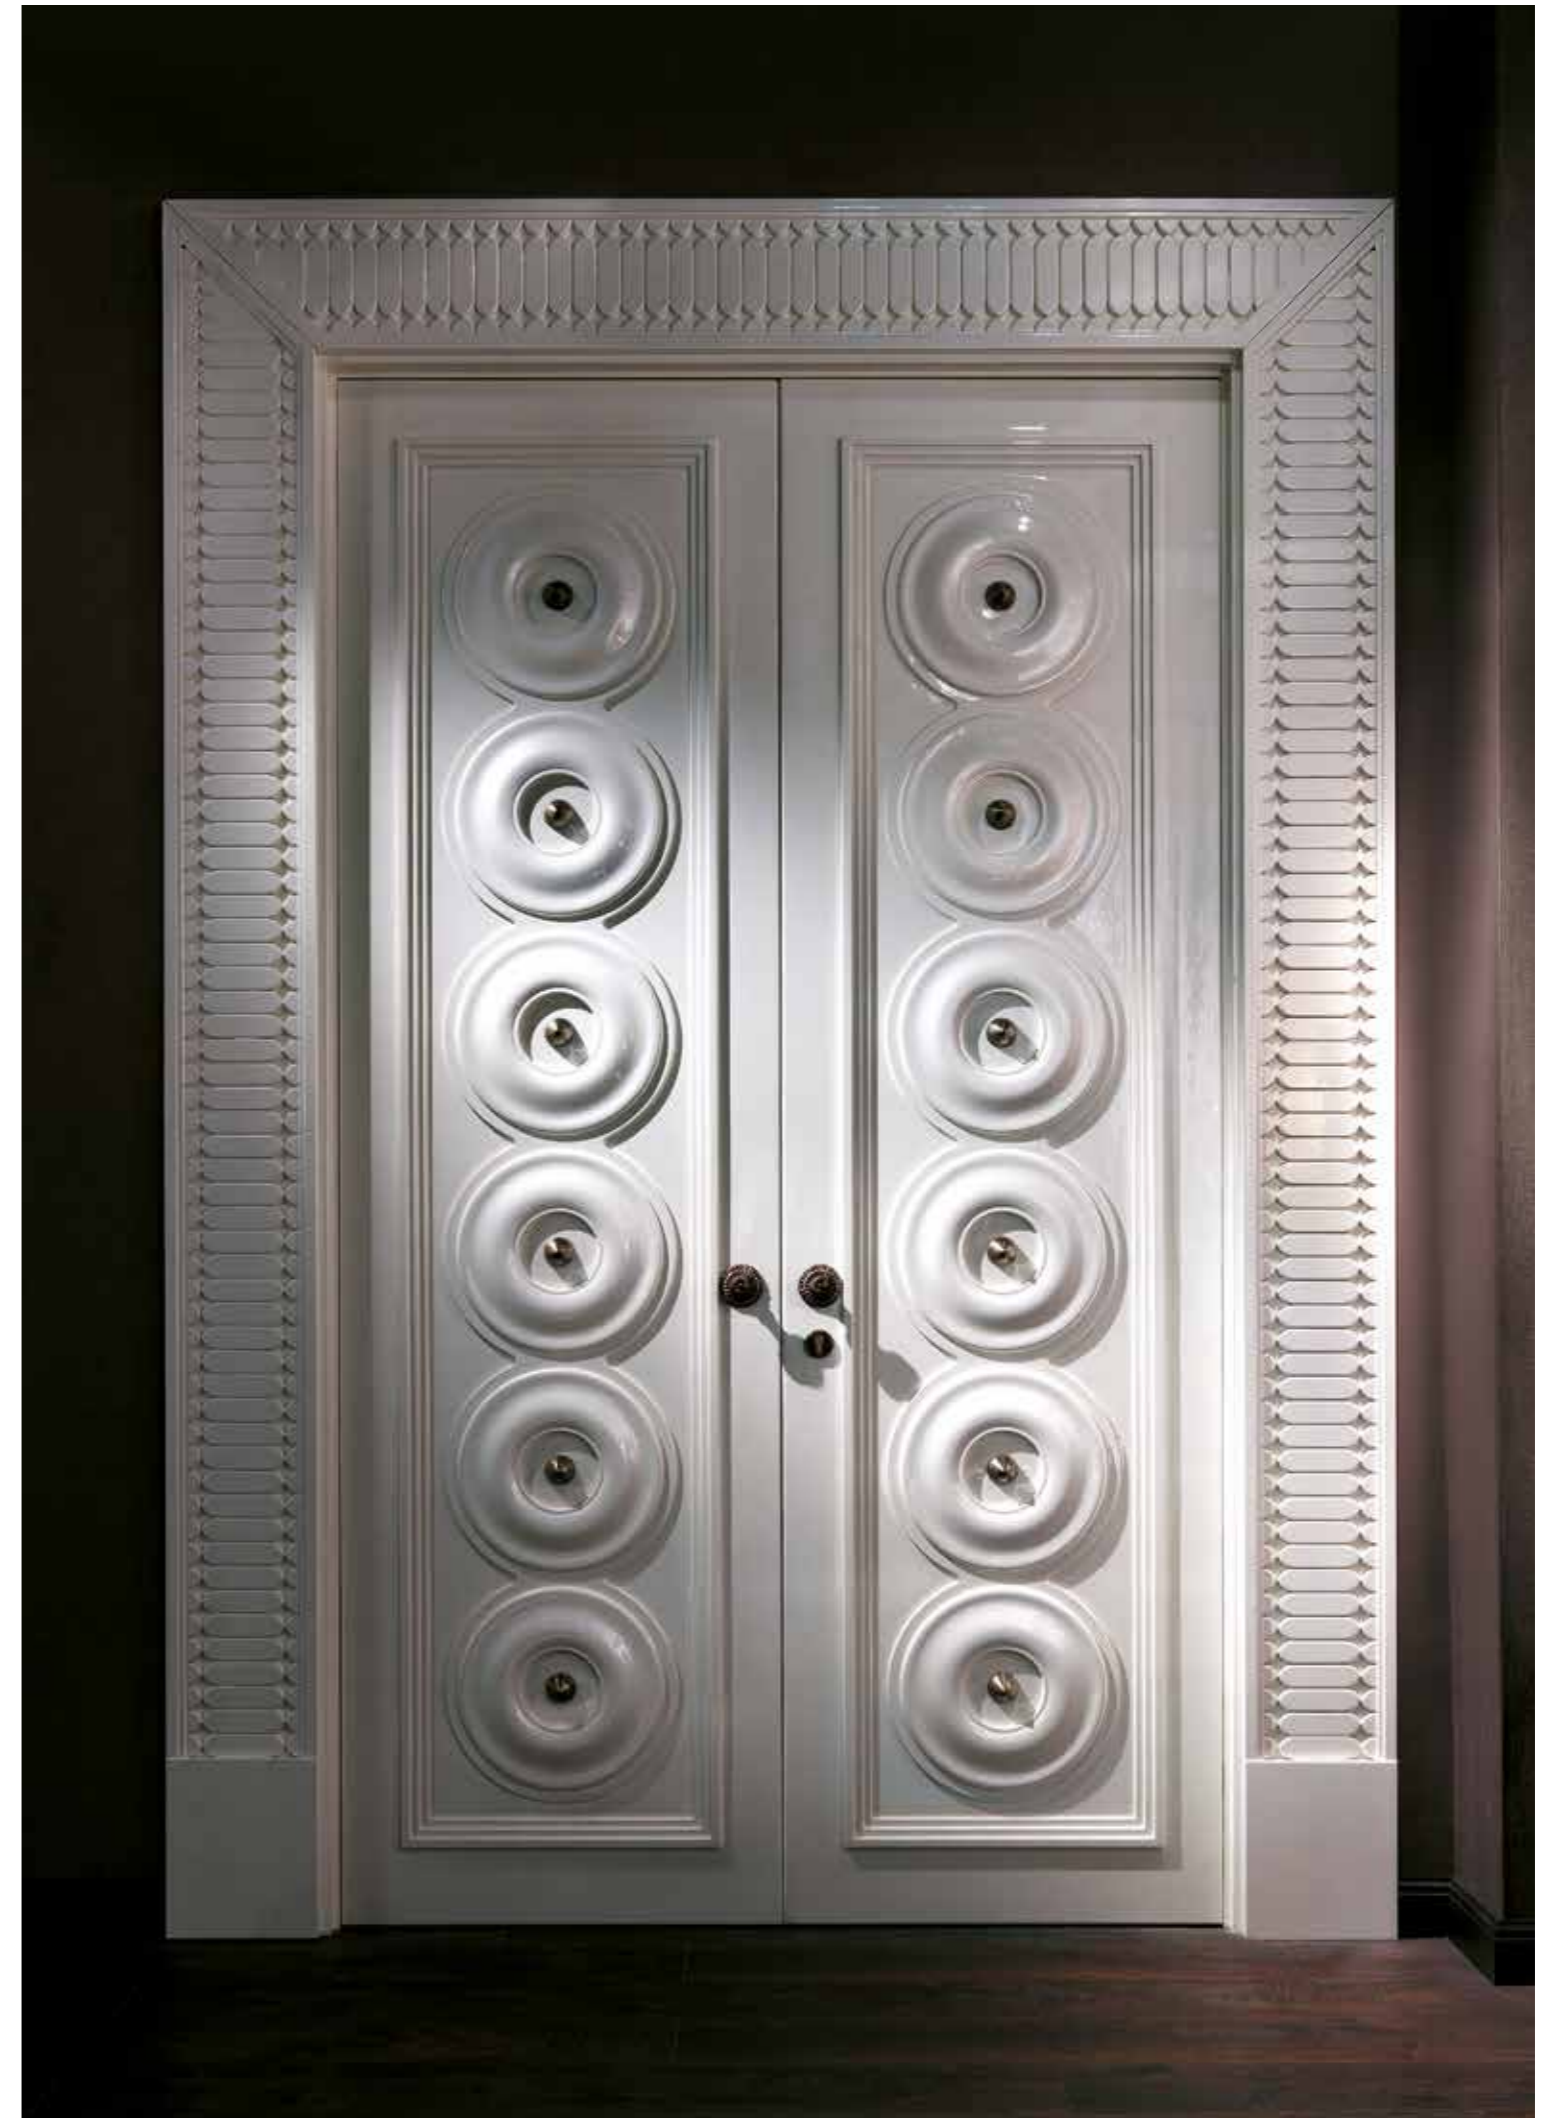

SARAYA

Porta a battente doppia · *Double hinged door*
cm 204 x h 300