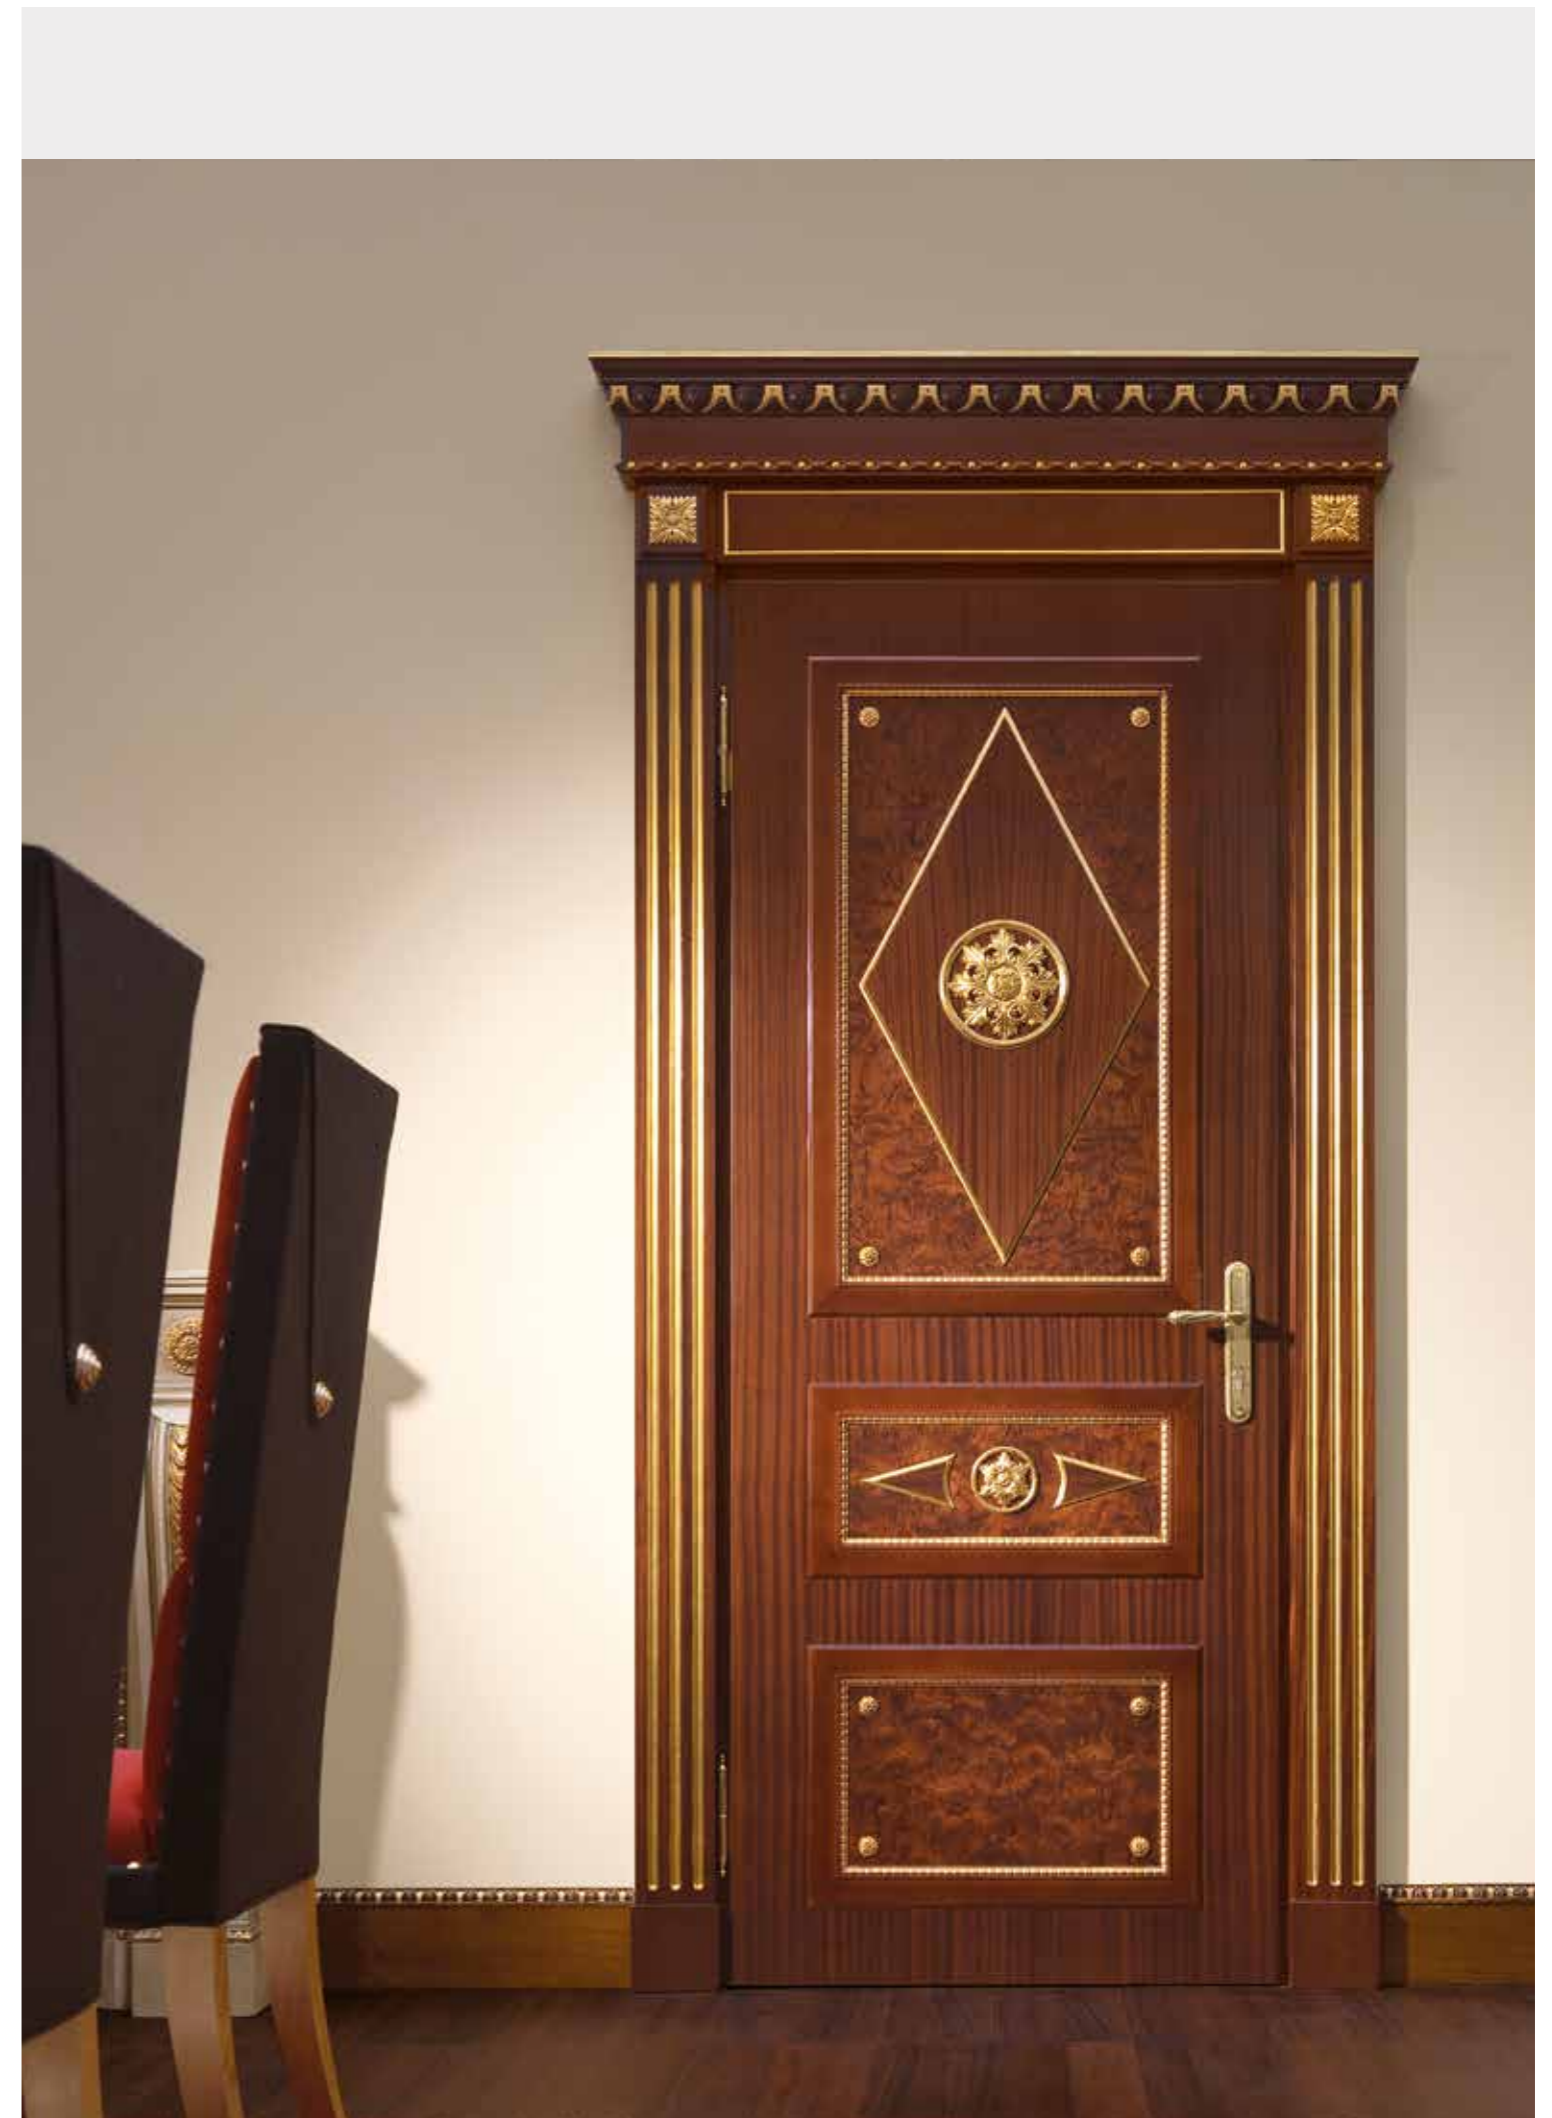

**IMPERIAL**

Porta a battente doppia · *Double hinged door*  
cm 140 x h 240

**VICTORIA**

Porta a battente singola · *Single hinged door*  
cm 105 x h 220

**LUDOVICA**

Porta a battente singola · *Single hinged door*  
cm 115 x h 235

FIDIA

Portale · Portal  
cm 212 x h 365

**OPERA**

Portale · Portal  
cm 170 x h 285