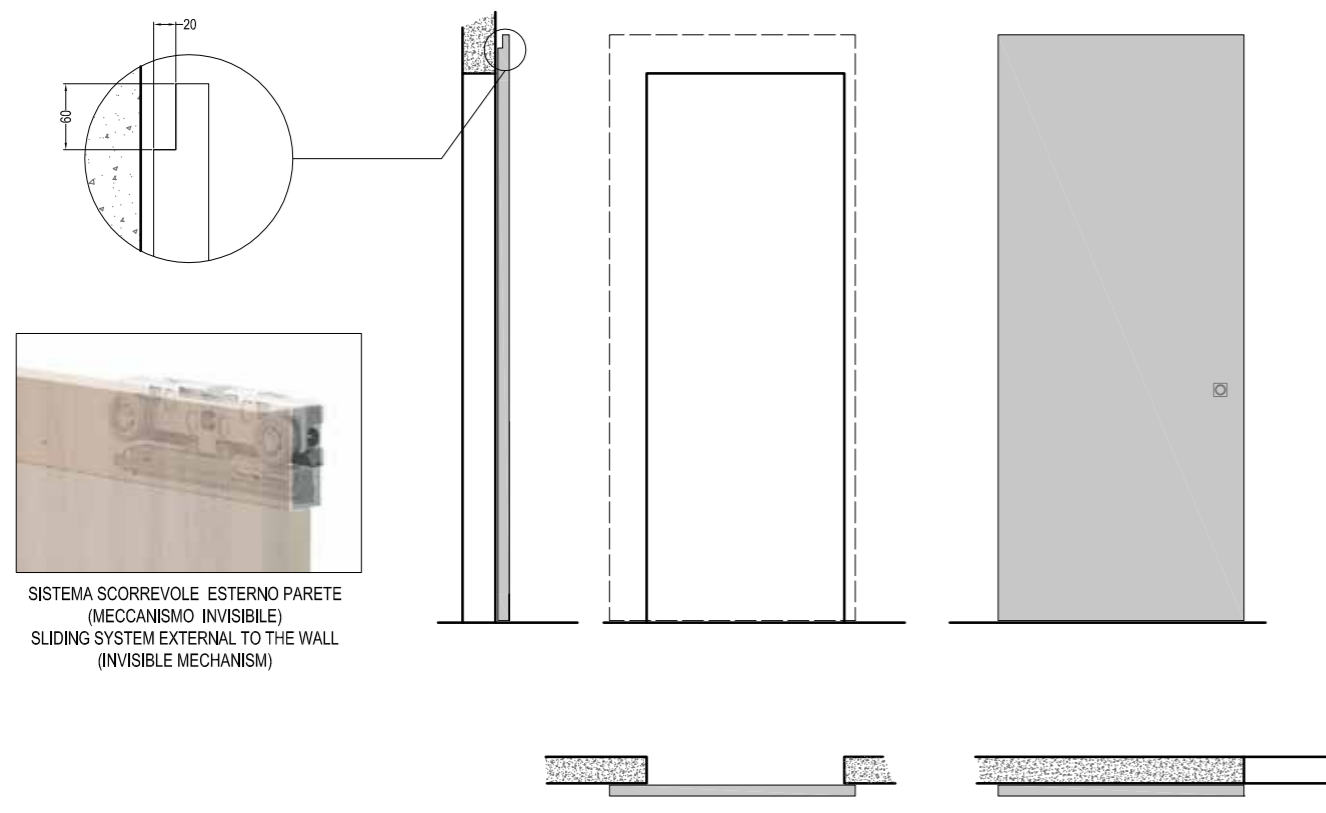

Technical Area

Porte · Doors F · G

F scorrevole / sliding