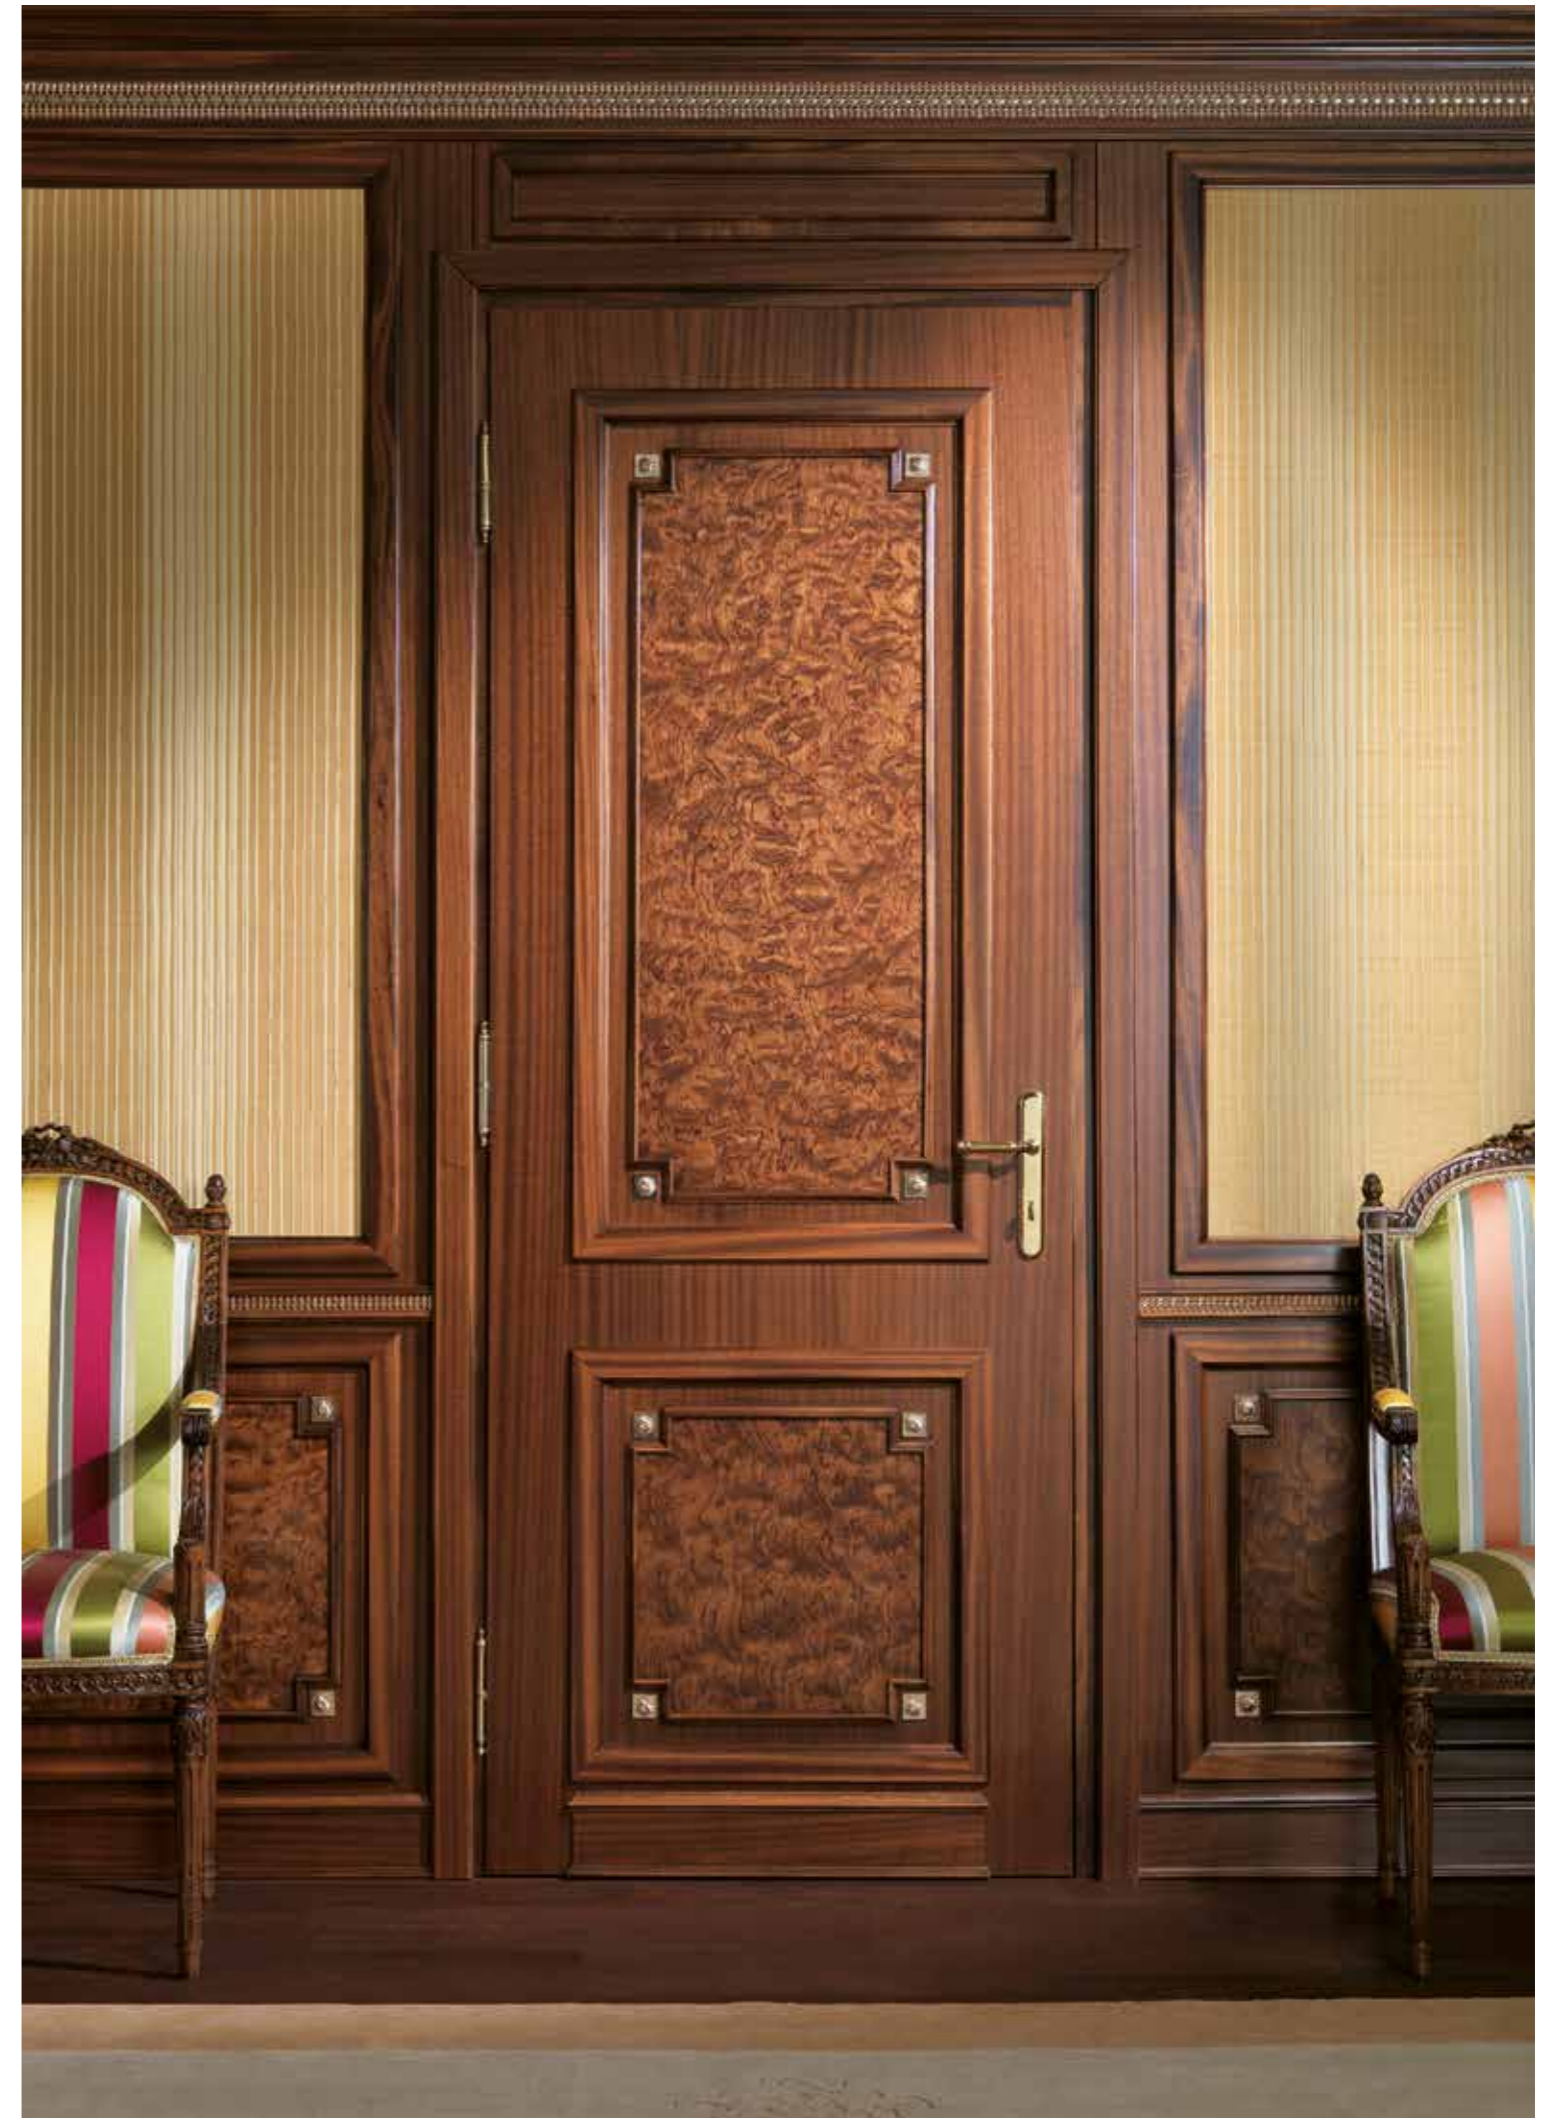

VICTORIA

Porta a battente singola · *Single hinged door*
cm 105 x h 220