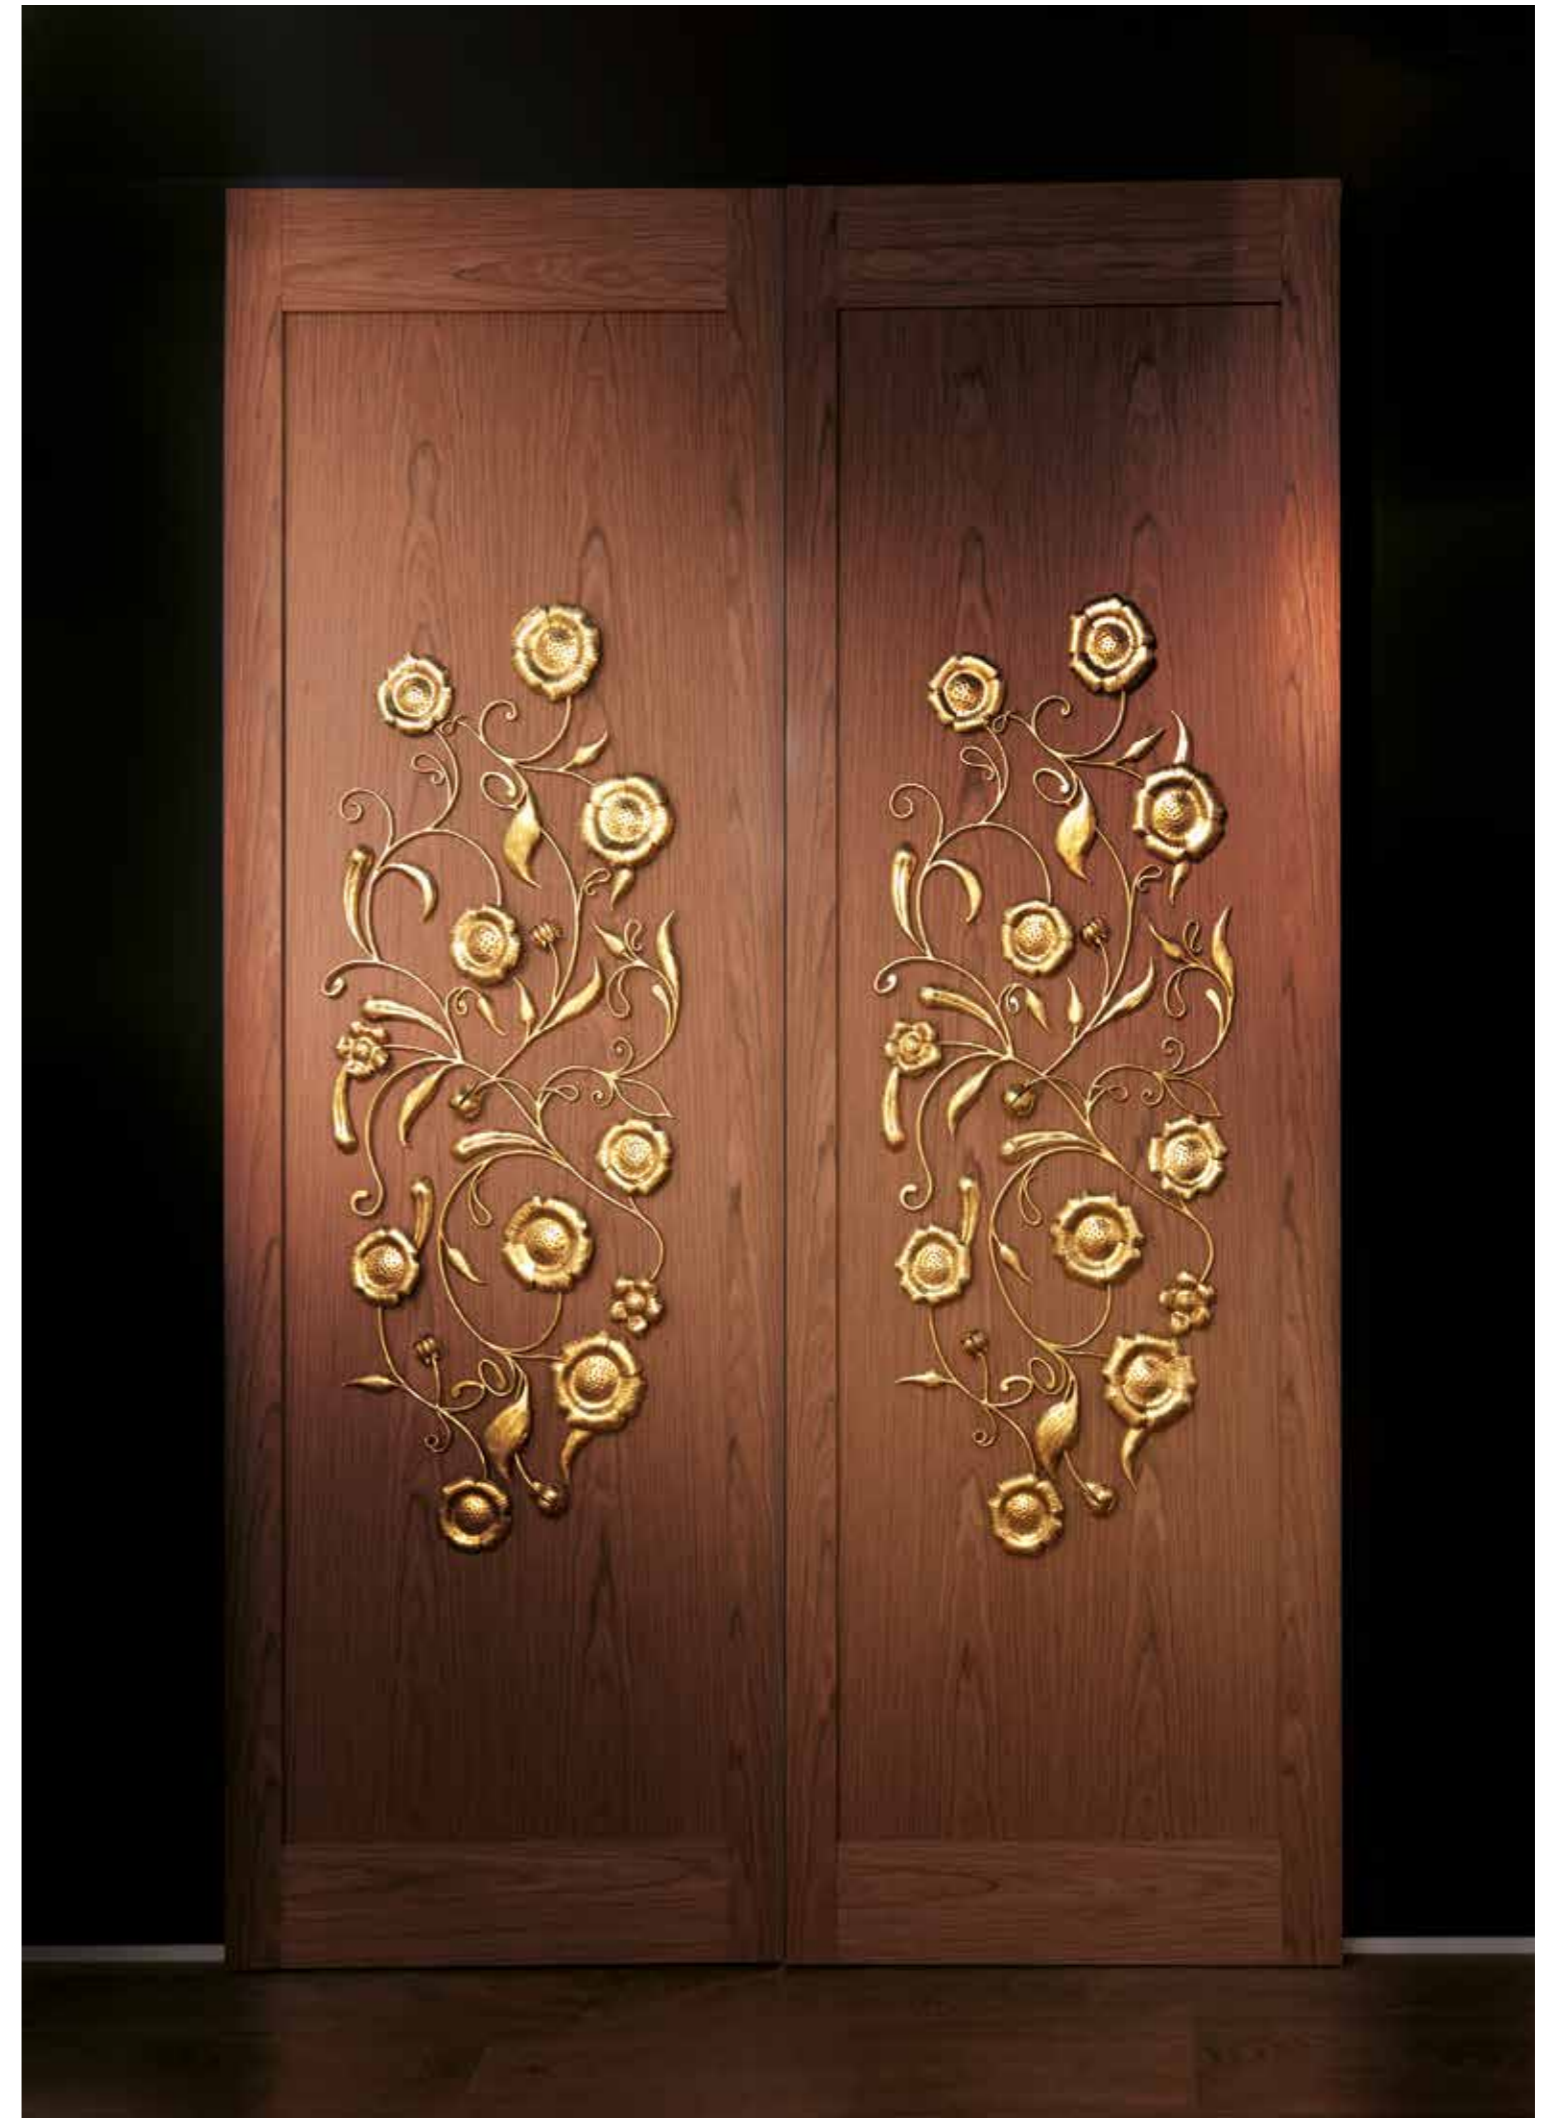

**SARAYA**

Porta a battente doppia · *Double hinged door*  
cm 204 x h 300

**SARAYA**

Porta singola scorrevole - *Single sliding door*  
cm 78 x h 257

**SARAYA**

Porta doppia scorrevole · *Double sliding door*  
cm 196 x h 290