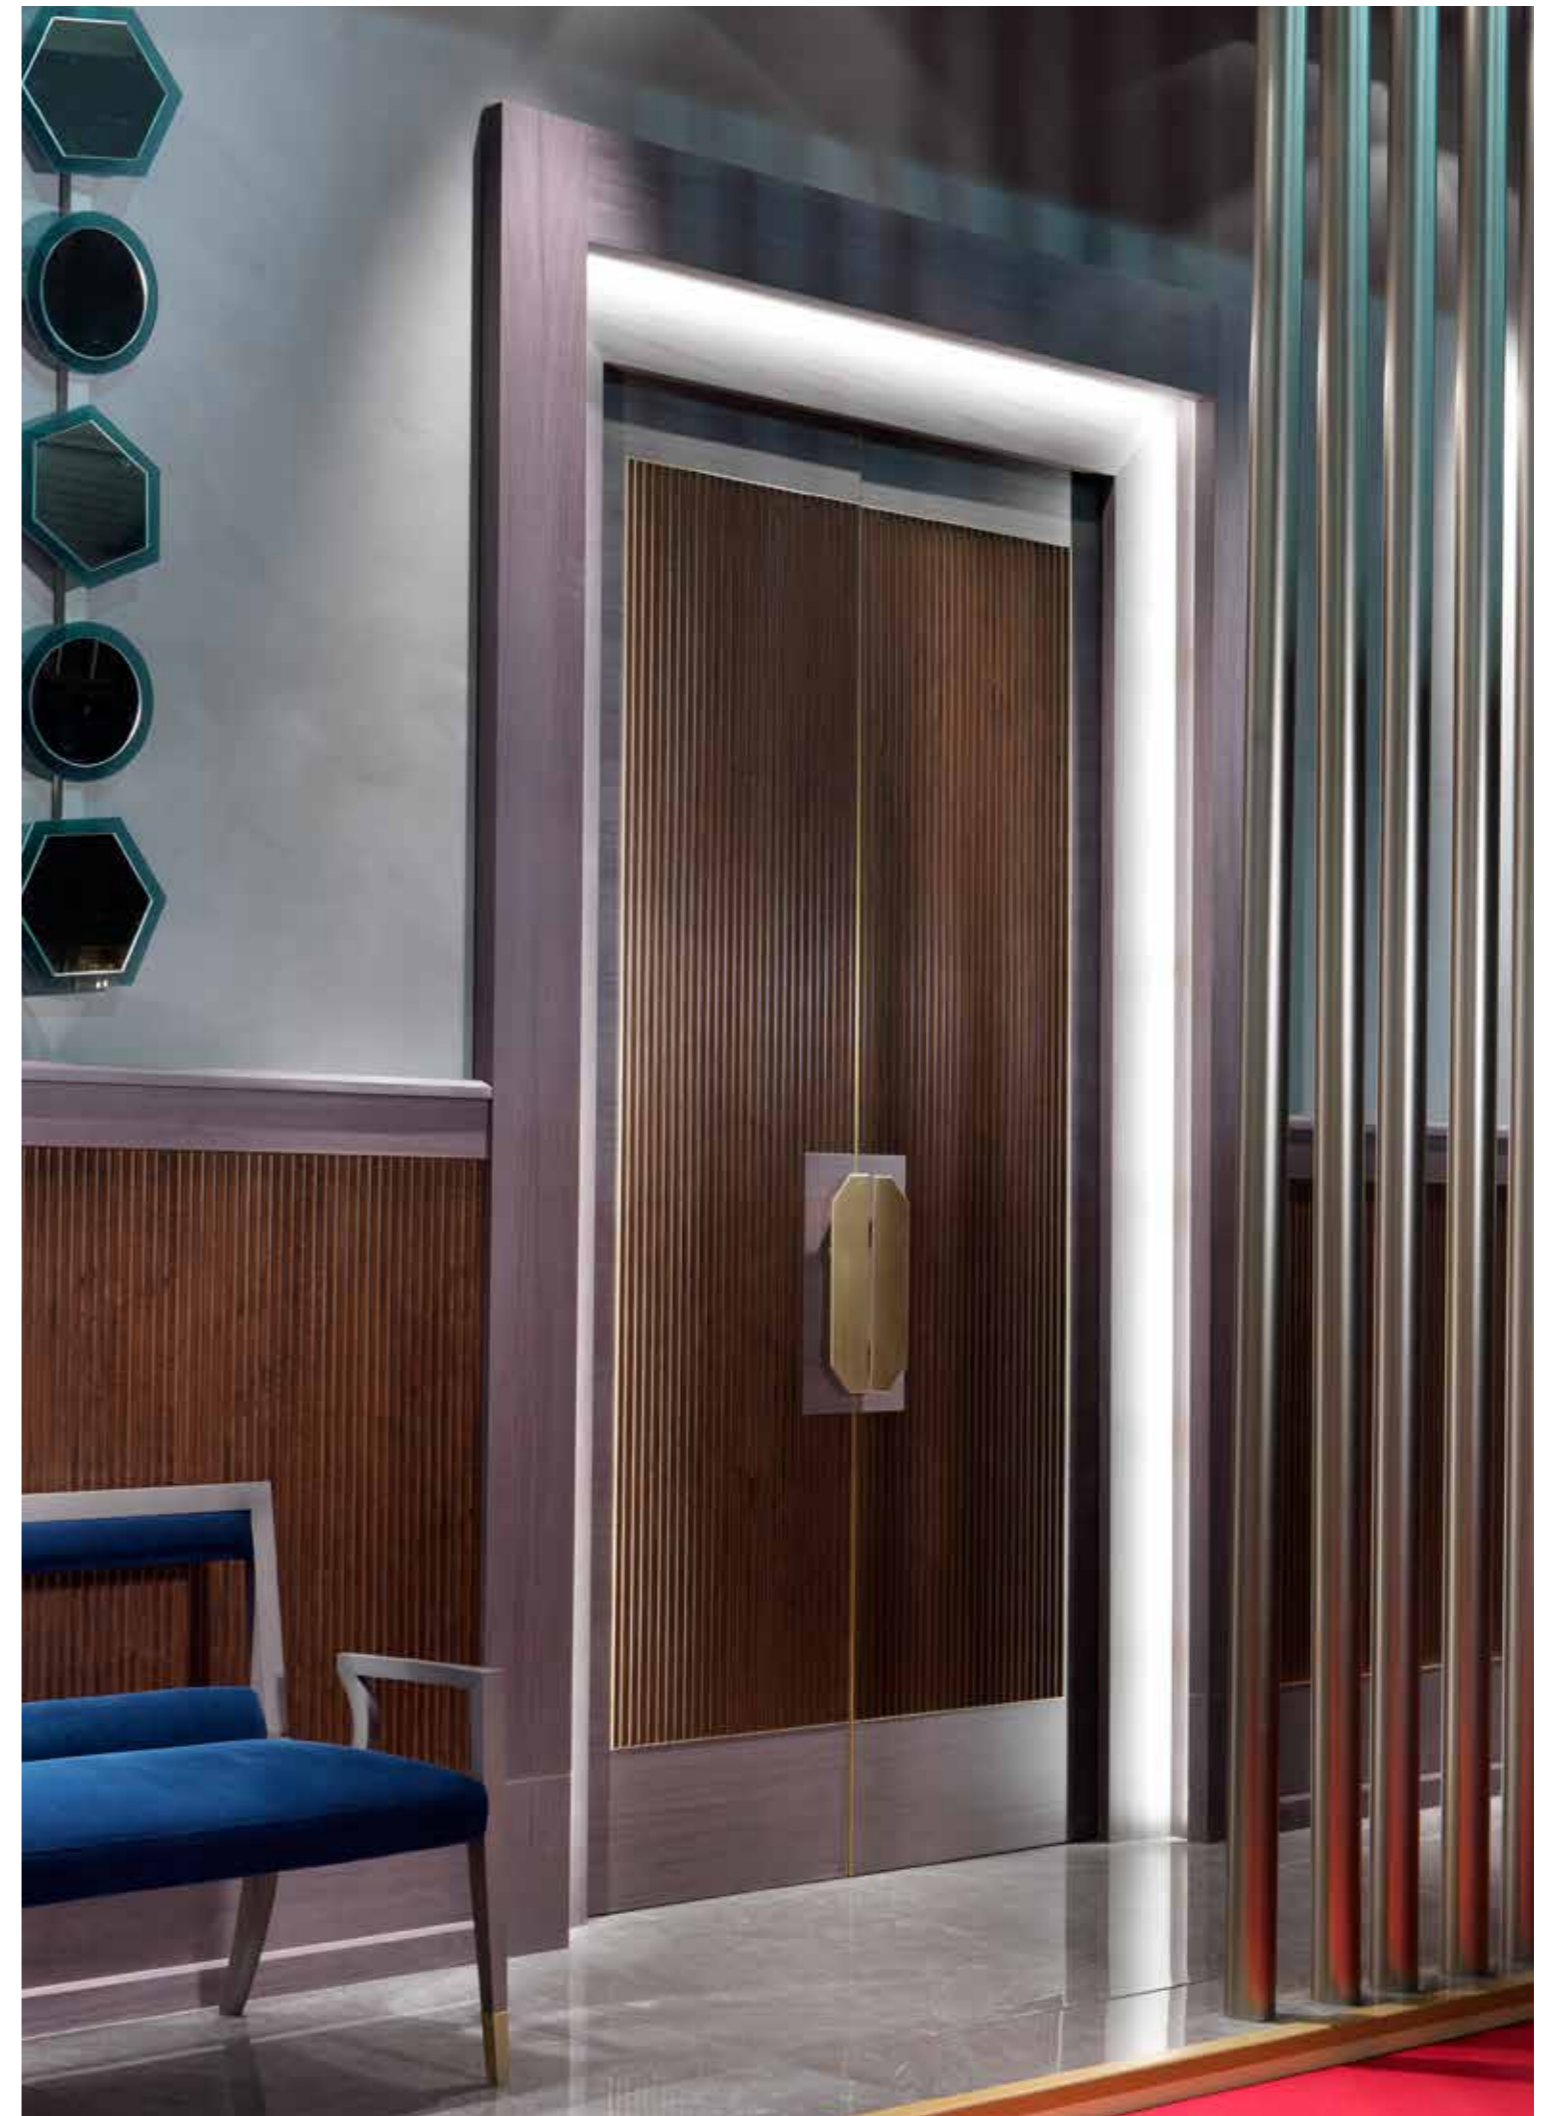

**PENELOPE**

Porta a bilico blindata • *Armored pivoting door*  
cm 238 x h 400

**PENELOPE**

Porta a bilico blindata • *Armored pivoting door*  
cm 238 x h 400

**LAVINIA**

Porta a bilico blindata • *Armored pivoting door*  
cm 116 x h 229