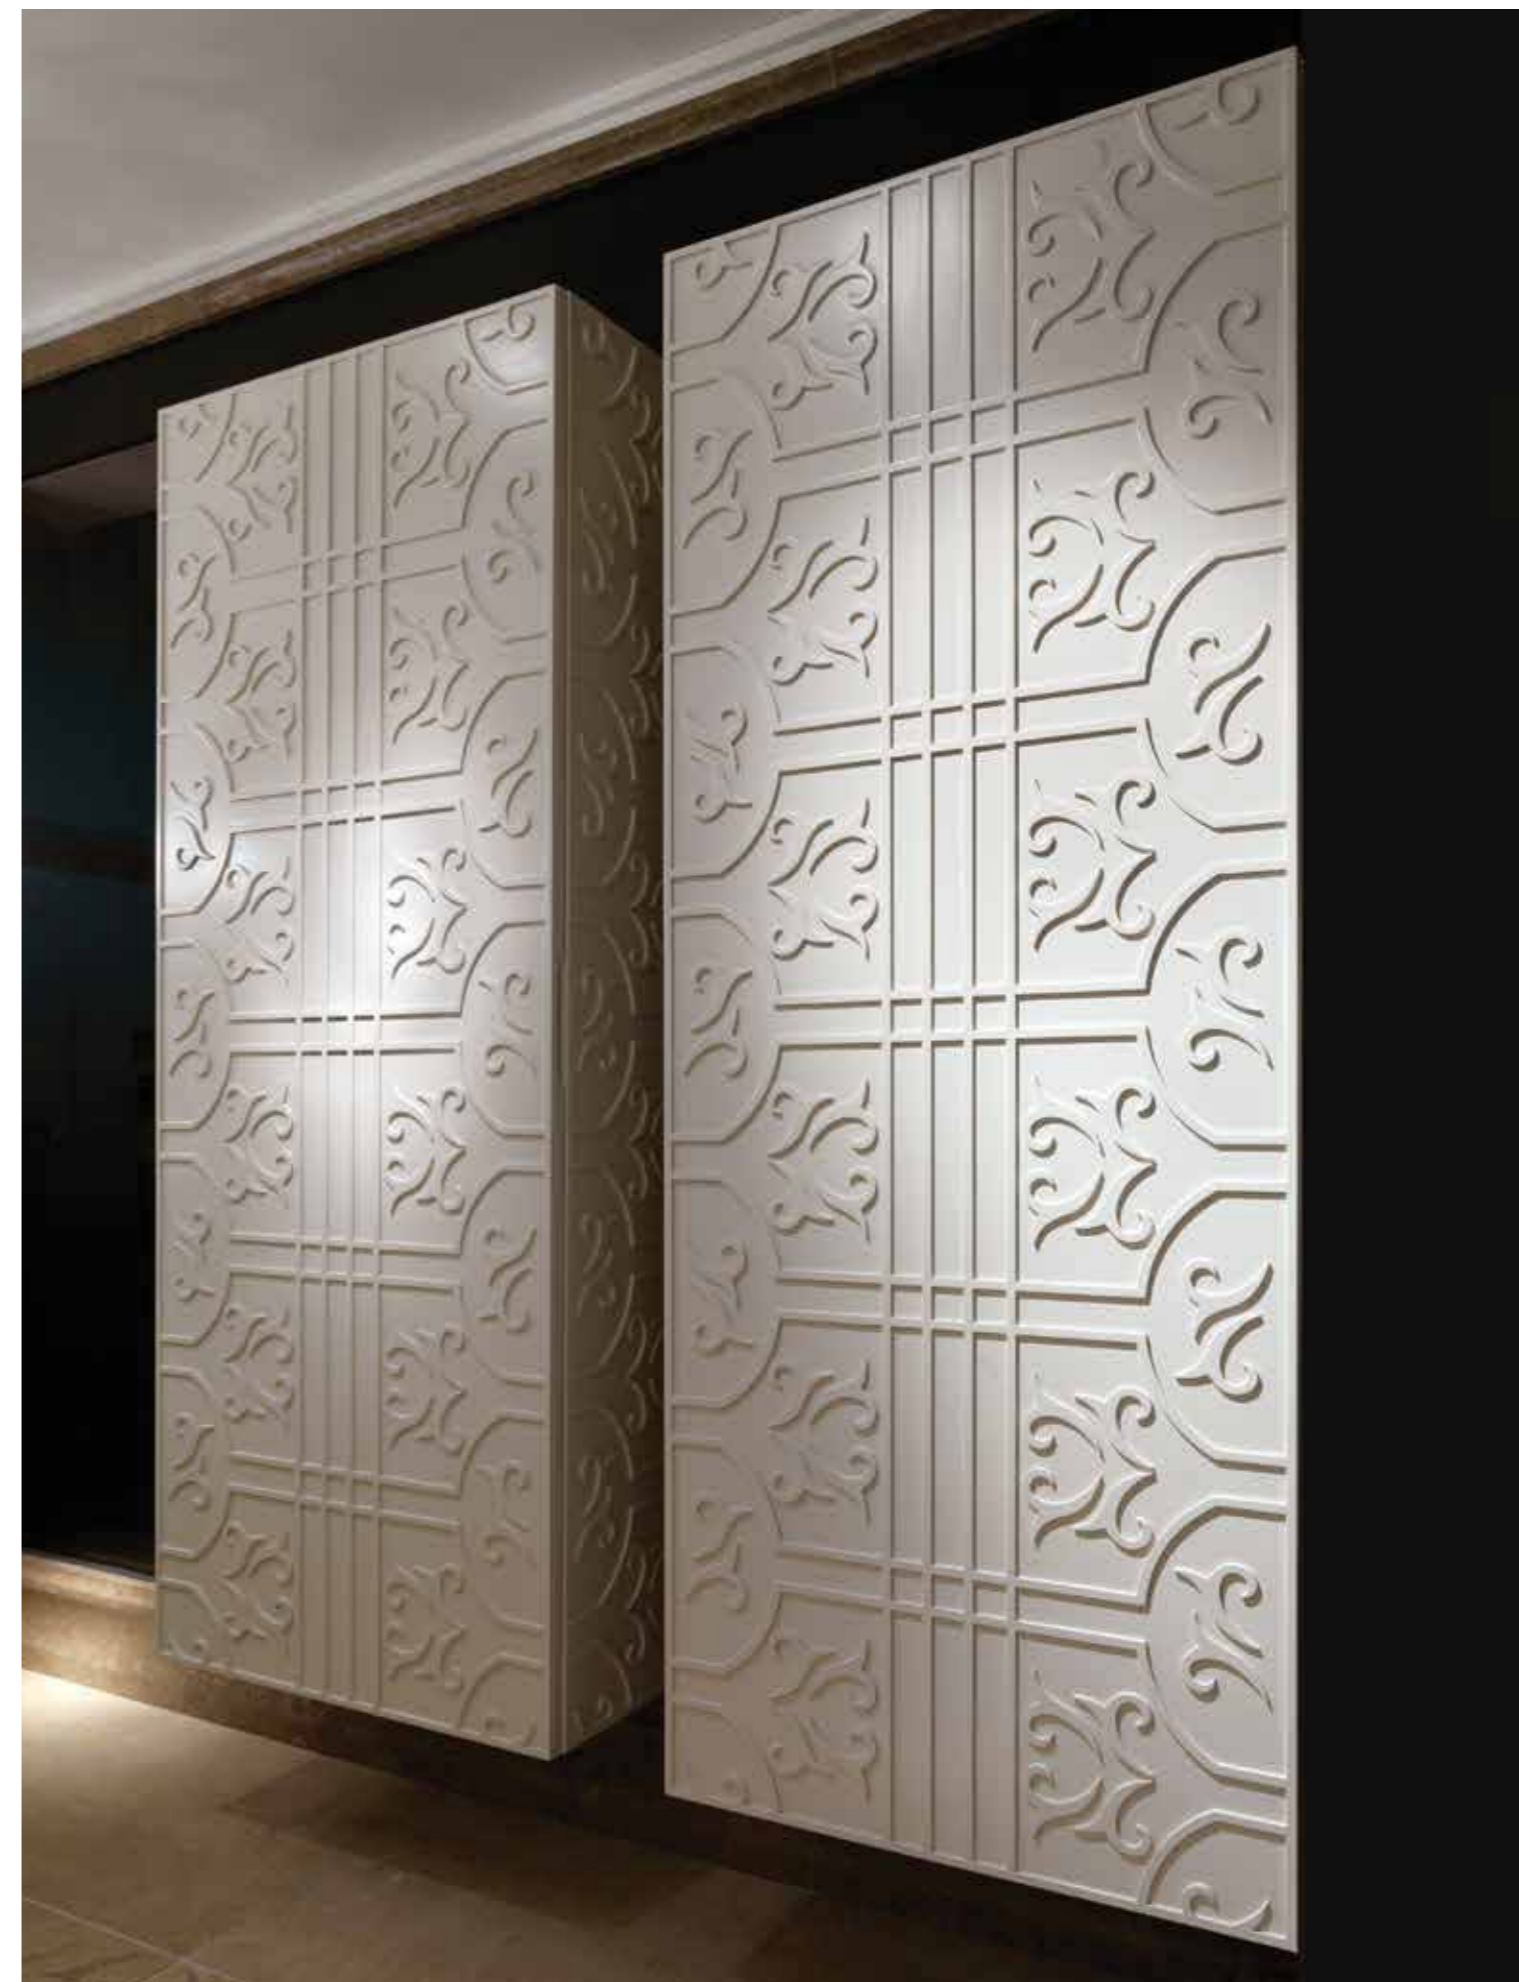

LA 603/FG

SARAYA
poltrona girevole/
revolving armchair
tessuto/fabric: D 4658

E 97

cuscinio/
pillow
tessuto/fabric: B 236

AB 652

DECOR
mobile bagno/
bathroom furniture

M 650

DECOR
specchiera/
mirror