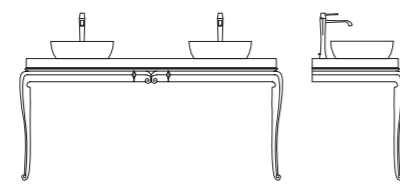

M 412
specchiera
mirror
cm 100xh133

M 417
specchiera
mirror
cm 133xh100

M 418
specchiera
mirror
cm 155xh86

M 415
specchiera
mirror
cm 163,5xh199

M 416
specchiera
mirror
cm 163,5xh195,5

THAIS

AB 411
mobile bagno
bathroom furniture
cm 128x59xh78

top marmo
marble top
cm 120x55xh6

AB 412
mobile bagno
bathroom furniture
cm 168x59xh78h

top marmo
marble top
cm 160x55xh6

V 411
vetrina 2 ante
glasscupboard 2 doors
cm 78x51xh154

FIDIA

AB 507
mobile bagno
bathroom furniture
cm 150x64xh78,5

top marmo
marble top
cm 149x61xh3

GHAIA

M 1612/F
specchiera
mirror
cm 134x5xh86

M 1612/A
specchiera apribile
mirror
cm 134x23,5xh86

M 1614/F
specchiera
mirror
cm 230x5xh86

M 1614/A
specchiera apribile
opening mirror
cm 230x23,5xh86