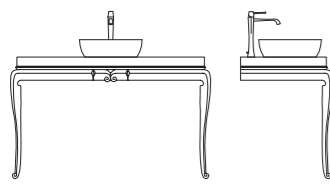

M 412
specchiera
mirror
cm 100xh133

M 417
specchiera
mirror
cm 133xh100

M 418
specchiera
mirror
cm 155xh86

M 415
specchiera
mirror
cm 163,5xh199

M 416
specchiera
mirror
cm 163,5xh195,5

THAIS

AB 411
mobile bagno
bathroom furniture
cm 128x59xh78

top marmo
marble top
cm 120x55xh6

AB 412
mobile bagno
bathroom furniture
cm 168x59xh78h

top marmo
marble top
cm 160x55xh6

V 411
vetrina 2 ante
glasscupboard 2 doors
cm 78x51xh154

FIDIA

AB 507
mobile bagno
bathroom furniture
cm 150x64xh78,5

top marmo
marble top
cm 149x61xh3

GHAIA

M 1612/F
specchiera
mirror
cm 134x5xh86

M 1612/A
specchiera apribile
mirror
cm 134x23,5xh86

M 1614/F
specchiera
mirror
cm 230x5xh86

M 1614/A
specchiera apribile
opening mirror
cm 230x23,5xh86