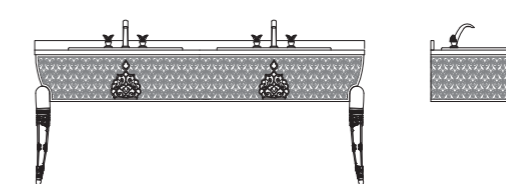

top marmo
marble top
cm 122x62,5xh3

AB 618/SZ-L
laccato/lacquered

AB 618/SZ-W
legno/wood

AB 618/SZ-S
foglia oro o argento/gold or silver leaf

mobile bagno
bathroom furniture
cm 210x61,5xh84,5