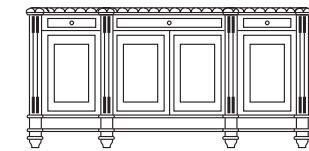

UMB 198
Mobile basso 4 ante
Low unit 4 doors
cm 204 x 58 h 105