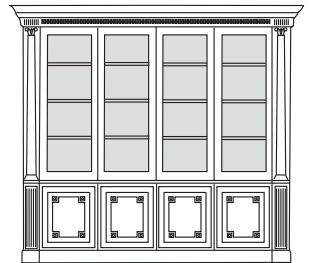

UVT 299
Vetrina 4 ante
4 doors glasscupboard
cm 293 x 60 h 260