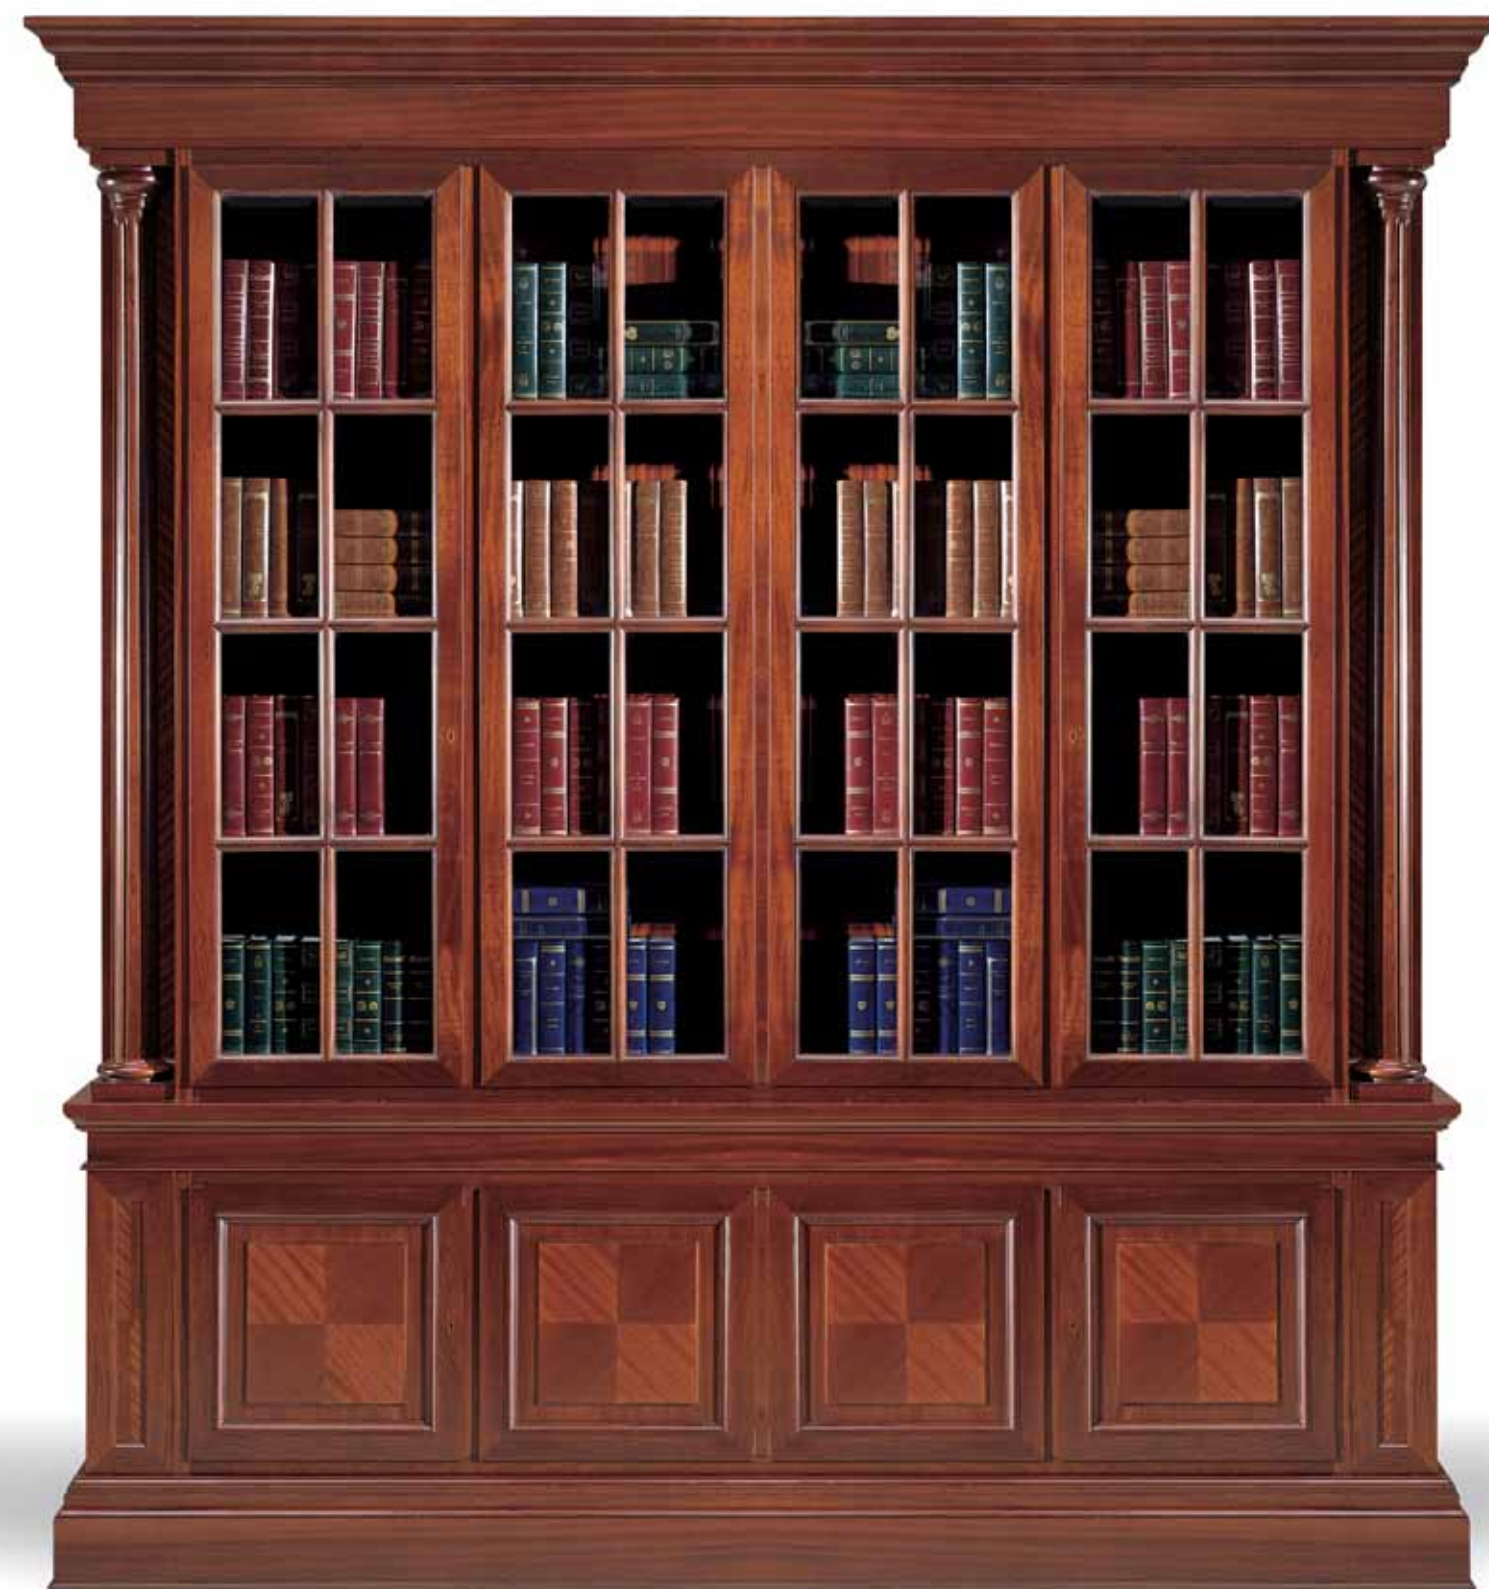

IMPERIAL Librerie / Bookcases

UVT 159

Vetrina 4 ante
4 doors glasscupboard

cm 300 x 60 h 260

Finiture - Mogano con lavorazione a spina di pesce
Finishing - Mahogany with fish bone decor