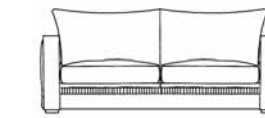

ASCOT 1 - USE 2703
Poltrona basculante con gas
Armchair with tilting action and gas-lift
cm 69 x 75 h 112

ASCOT 2 - USE 2704
Poltrona basculante con gas
Armchair with tilting action and gas-lift
cm 69 x 75 h 90

SIMON WOOD - UPR 2804
Poltrona con rotelle
Armchair with wheels
cm 65 x 52 h 90

TYBRIS - UDV 2981
Poltrona
Armchair
cm 93 x 97 h 78

TYBRIS - UDV 2982
Divano 2 posti
Two seater sofa
cm 158 x 97 h 78

TYBRIS - UDV 2983
Divano 3 posti
Three seater sofa
cm 223 x 97 h 78