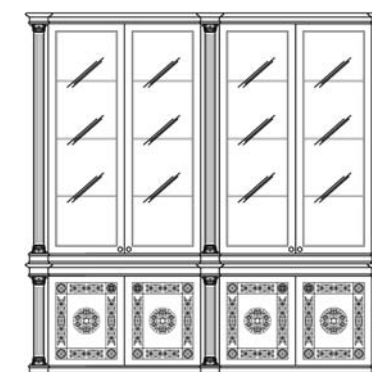

UVT 319
Vetrina 4 ante
4 doors glasscupboard
cm 223 x 55 h 235

UVT 316
Vetrina 6 ante
6 doors glasscupboard
cm 328 x 55 h 235

MAGISTER 1 - USE 2747
Poltrona basculante con gas
Armchair with tilting action and gas-lift
cm 74 x 74 h 124