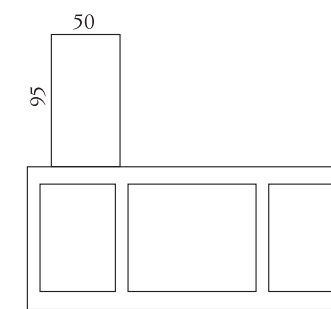

USC 230
Scrivania con allungo e cassetteria
Desk with extension and chest of drawers
cm 250 x 100 h 76

UTF 235
Tavolo fronte scrivania
Briefing table
cm 80 x 100 h 71