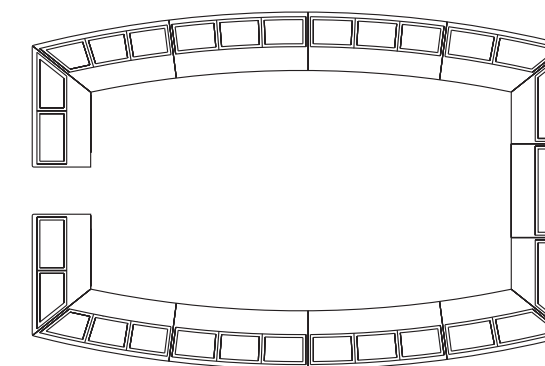

LEXIA 1 - USE 2718
 Sedia con braccioli
 Chair with arms
 cm 63 x 66 h 100

LEXIA 2 - USE 2717
 Sedia
 Chair
 cm 53 x 60 h 100

OREGON 2

LEXIA 1

LEXIA 2

LEONARDO “Meeting”

Misure / Dimensions

Tavolo riunione
 Meeting table
 cm 920 x 611 h 76