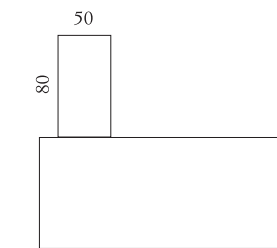

NAMUR NOCINO

USC 240
Scrivania con allungo e cassetiera
Desk with extension and chest of drawers
cm 240 x 100 h 75

UTF 245
Tavolo fronte scrivania
Briefing table
cm 80 x 100 h 71