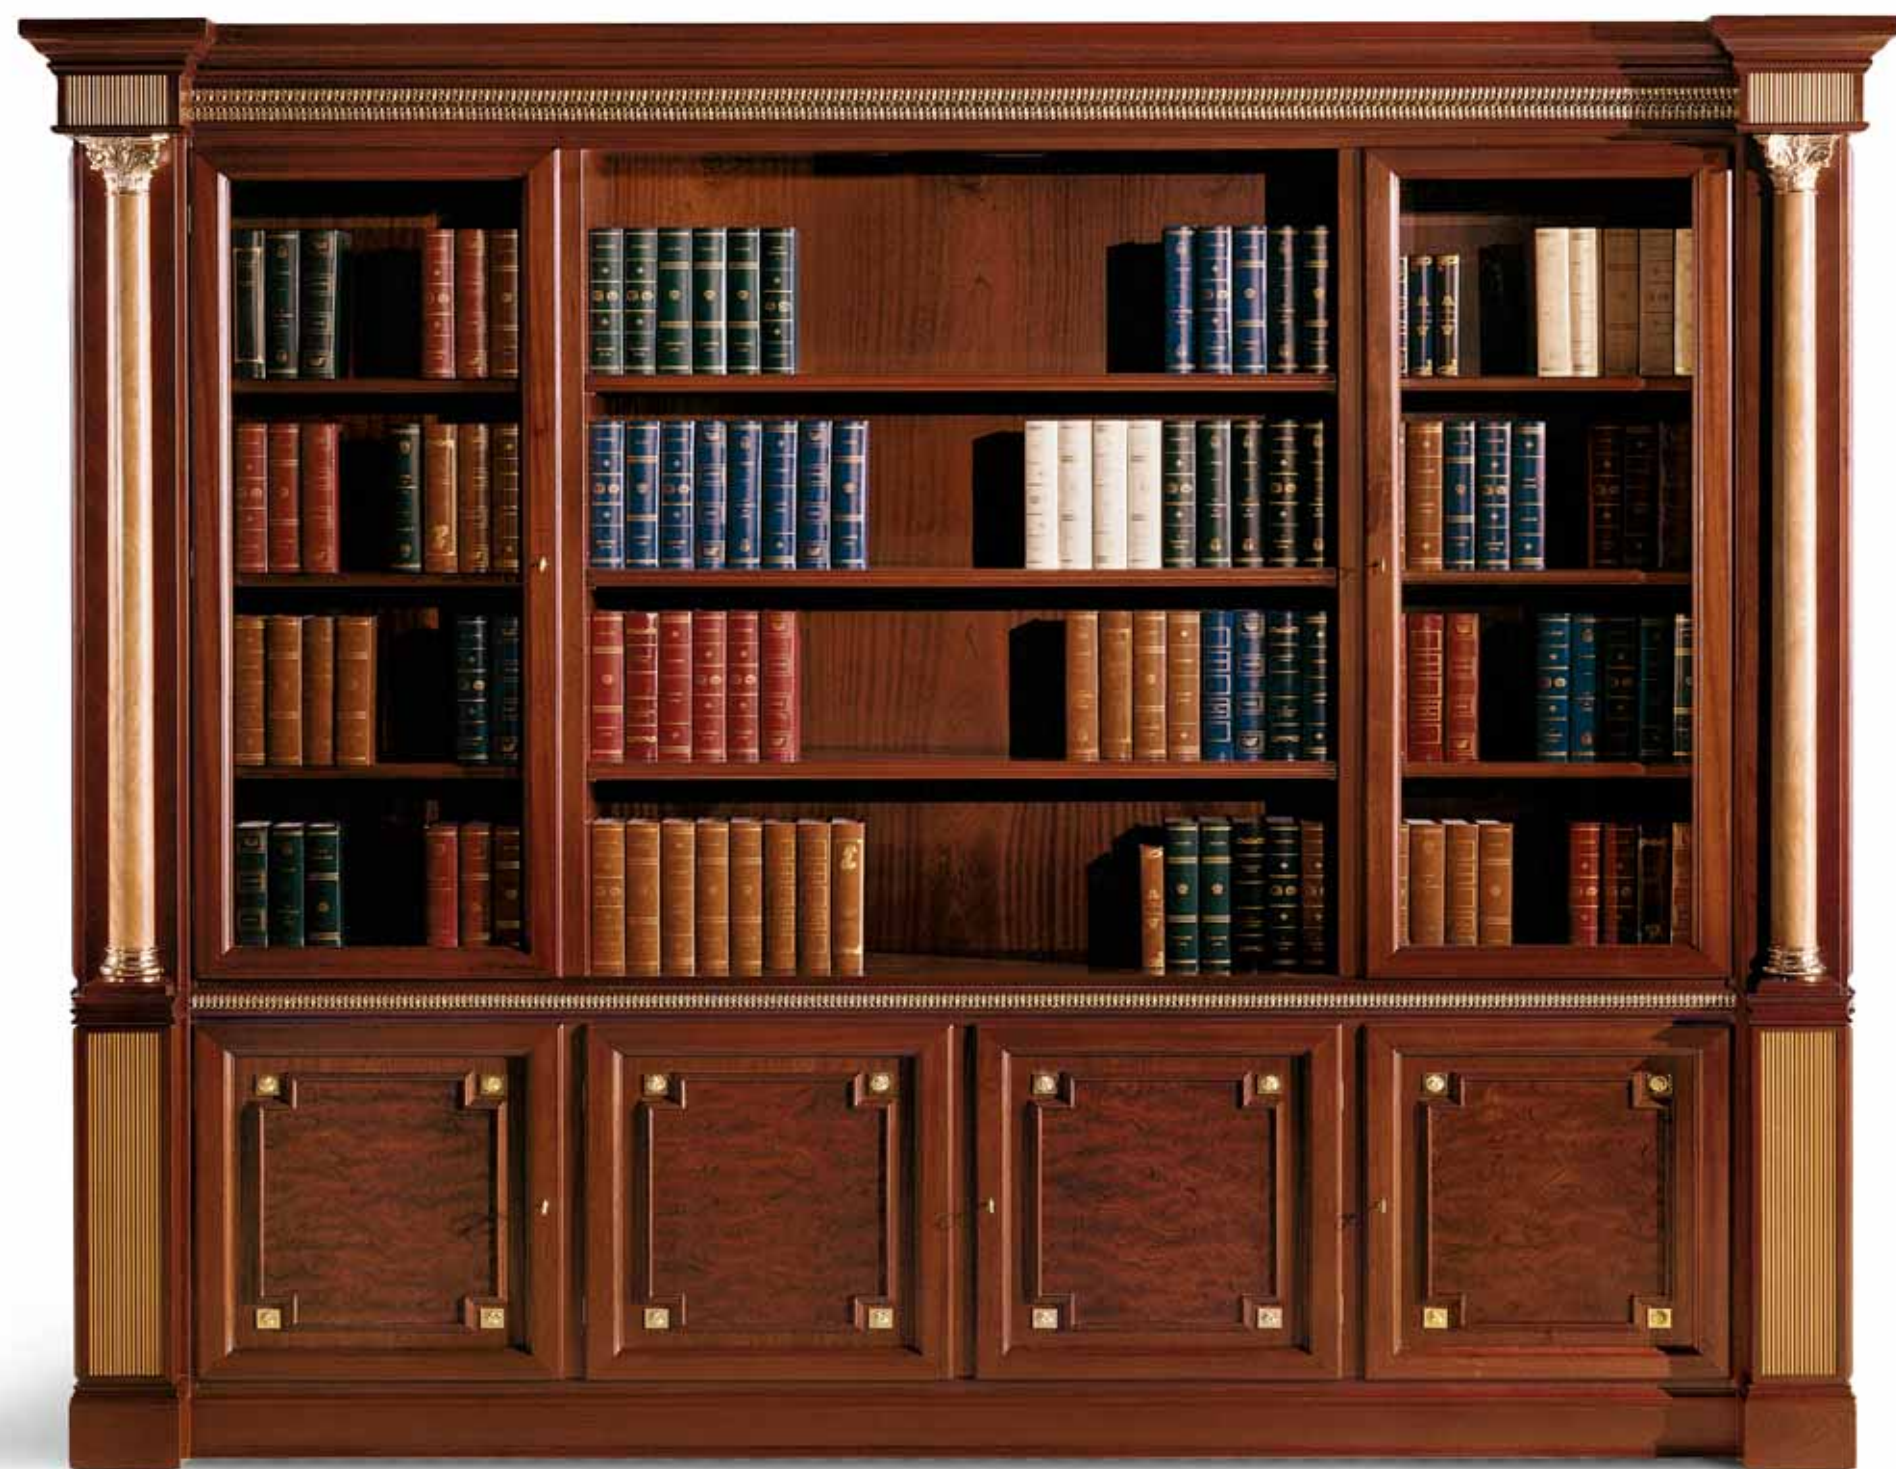

TUDOR Librerie / Bookcases

UVT 299
Vetrina 4 ante
4 doors glasscupboard
cm 293 x 60 h 260

Finiture - Mogano / Radica Bubinga
Finishing - Mahogany / Bubinga Briar