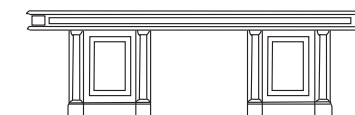

UTR 107
 Tavolo riunione
 Meeting table
 cm 300 x 120 h 76

COMP. 1
 Tavolo riunione
 Meeting table
 cm 220 x 220 h 76

COMP. 2
 Tavolo riunione
 Meeting table
 cm 340 x 220 h 76

COMP. 3
 Tavolo riunione
 Meeting table
 cm 450 x 220 h 76