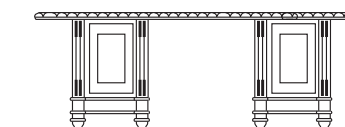

UTR 197
Tavolo riunione
Meeting table
cm 255 x 130 h 76