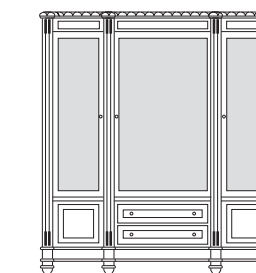

UTR 197
Tavolo riunione
Meeting table
cm 255 x 130 h 76

UVT 199
Vetrina 3 ante
3 doors glasscupboard
cm 192 x 47 h 215

ROYAL 1 - USE 2734
Poltrona basculante con gas
Armchair with tilting action
and gas-lift
cm 77 x 80 h 119