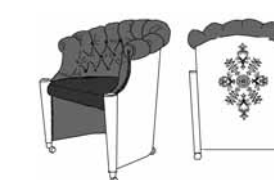

UAL 14
Allungo
Extension
cm 95 x 65 h 75

UMB 18
Mobile basso 4 ante
Low unit 4 doors
cm 212 x 50 h 85

UTR 17
Tavolo riunione
Meeting table
cm 320 x 120 h 75

UVT 19
Vetrina 6 ante
6 doors glasscupboard
cm 310 x 50 h 230

CERESA 1 - USE 2705
Poltrona basculante con gas
Armchair with tilting action
and gas-lift
cm 75 x 85 h 113

CERESA 2 - USE 2706
Poltrona basculante con gas
Armchair with tilting action
and gas-lift
cm 65 x 65 h 113