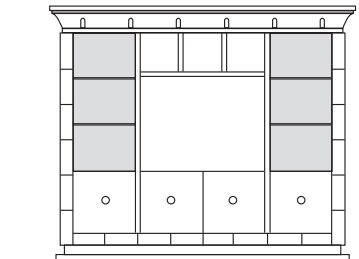

UMB 268
Mobile basso 4 ante
Low unit 4 doors
cm 237 x 54 h 99

UVT 261
Vetrina 1 anta
4 door glasscupboard
cm 83 x 54 h 203

UVT 262
Vetrina 2 ante
2 doors glasscupboard
cm 133 x 54 h 203

UVT 269
Vetrina 4 ante
4 doors glasscupboard
cm 241 x 54 h 203