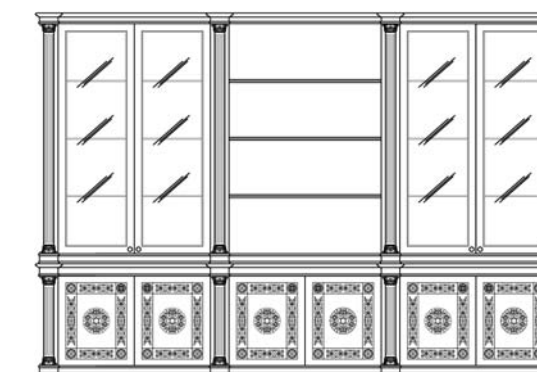

UVT 316
Vetrina 6 ante
6 doors glasscupboard
cm 328 x 55 h 235

MAGISTER 1 - USE 2747
Poltrona basculante con gas
Armchair with tilting action and gas-lift
cm 74 x 74 h 124

MAGISTER 2 - USE 2748
Poltrona basculante con gas
Armchair with tilting action and gas-lift
cm 74 x 74 h 76

MAGISTER - UDV 2970
Pouff capitonné
Pouff capitonné
cm Ø 53 h 47

MAGISTER - UDV 3004
Bergère
Bergère
cm 97 x 97 h 97

MAGISTER - UDV 3005
Pouff
Pouff
cm 80 x 47 h 45