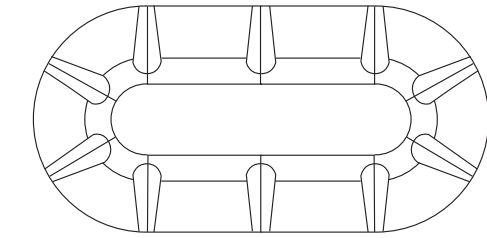

OREGON 2

OREGON 3

OREGON 1

FIDIA

TUDOR "Meeting" Misure / Dimensions

Tavolo riunione
 Meeting table
 cm 250 x 250 h 76

Tavolo riunione
 Meeting table
 cm 500 x 250 h 76

CUSTOM MADE COMPOSITION