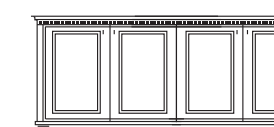

UMB 238
Mobile basso 4 ante
Low unit 4 doors
cm 222 x 55 h 84