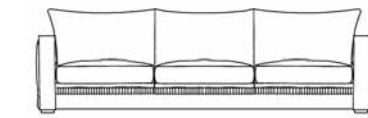

ASCOT 1 - USE 2703
Poltrona basculante con gas
Armchair with tilting action and gas-lift
cm 69 x 75 h 112

ASCOT 2 - USE 2704
Poltrona basculante con gas
Armchair with tilting action and gas-lift
cm 69 x 75 h 90

SIMON WOOD - UPR 2804
Poltrona con rotelle
Armchair with wheels
cm 65 x 52 h 90

TYBRIS - UDV 2981
Poltrona
Armchair
cm 93 x 97 h 78

TYBRIS - UDV 2982
Divano 2 posti
Two seater sofa
cm 158 x 97 h 78

TYBRIS - UDV 2983
Divano 3 posti
Three seater sofa
cm 223 x 97 h 78