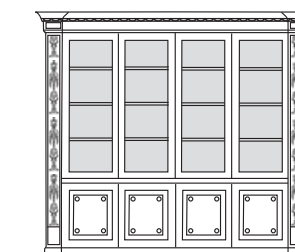

UVT 189
Vetrina 4 ante
4 doors glasscupboard
cm 290 x 50 h 260