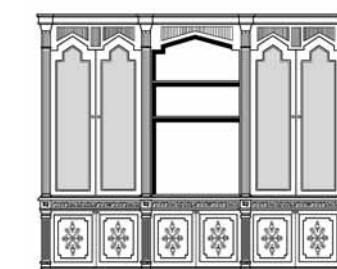

USC 10
Scrivania con cassettera
Desk with chest of drawers
cm 250 x 110 h 75

USC 11
Scrivania piccola con cassetti sotto top
Small desk with drawers under top
cm 150 x 90 h 75

UTF 15
Tavolo fronte scrivania
Briefing table
cm 90 x 120 h 75

UAL 14
Allungo
Extension
cm 95 x 65 h 75

UMB 18
Mobile basso 4 ante
Low unit 4 doors
cm 212 x 50 h 85

UTR 17
Tavolo riunione
Meeting table
cm 320 x 120 h 75

UVT 19
Vetrina 6 ante
6 doors glasscupboard
cm 310 x 50 h 230

CERESA 1 - USE 2705
Poltrona basculante con gas
Armchair with tilting action
and gas-lift
cm 75 x 85 h 113

CERESA 2 - USE 2706
Poltrona basculante con gas
Armchair with tilting action
and gas-lift
cm 65 x 65 h 113