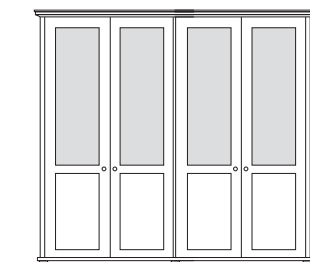

NAMUR NOCINO

USC 240
Scrivania con allungo e cassetiera
Desk with extension and chest of drawers
cm 240 x 100 h 75

UTF 245
Tavolo fronte scrivania
Briefing table
cm 80 x 100 h 71

UTR 247
Tavolo riunione
Meeting table
cm 280 x 111 h 75