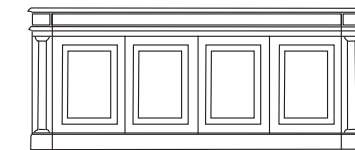

UMB 108
Mobile basso 4 ante
Low unit 4 doors
cm 274 x 56 h 94