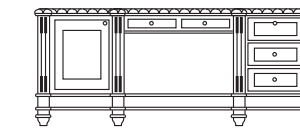

MARIA ANTONIETTA - USE 2719
Poltrona basculante con gas
Armchair with tilting action and gas-lift
cm 61 x 54 h 107

MARIA ANTONIETTA

MARIA ANTONIETTA

ROYAL 1

ROYAL 2

MARIA ANTONIETTA

MARIA ANTONIETTA Misure / Dimensions