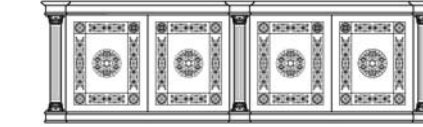

MAGISTER 2

MAGISTER Pouff capitonné

MAGISTER Misure / Dimensions

UMB 310
Scrivania con cassetiera
Desk with chest of drawers
cm 260 x 117 h 74,5

UAL 314
Allungo
Extension
cm 102 x 65 h 74,5

UMB 318
Mobile basso 4 ante
Low unit 4 doors
cm 223 x 55 h 84,5