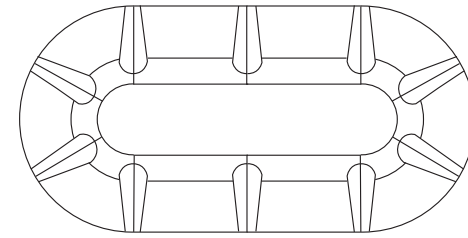

FORUM Poltrone / Armchairs

AKRON 1 - USE 2701
Poltrona basculante con gas
Armchair with tilting action and gas-lift
cm 90 x 90 h 122

AKRON 2 - USE 2702
Poltrona basculante con gas
Armchair with tilting action and gas-lift
cm 90 x 80 h 95

AKRON 1 / MIRTO

AKRON 2 / PELLE

Tavolo riunione
Meeting table
cm 250 x 250 h 76

Tavolo riunione
Meeting table
cm 500 x 250 h 76

CUSTOM MADE COMPOSITION

AKRON 1 - USE 2701
Poltrona basculante con gas
Armchair with tilting action
and gas-lift
cm 90 x 90 h 122