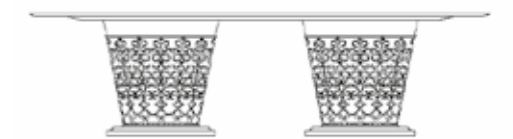

T 601
tavolo
table
cm ø 160 x h.80

T 613
tavolo
table
cm 310 x 130 x h.77

T 630
tavolo
table
cm 300 x 129 x h.80

T 641
tavolo
table
cm ø 170 x h.80

T 642
tavolo
table
cm 300 x 130 x h.80

| SARAYA Living

T 622
tavolo
table
cm ø 160 x h.76