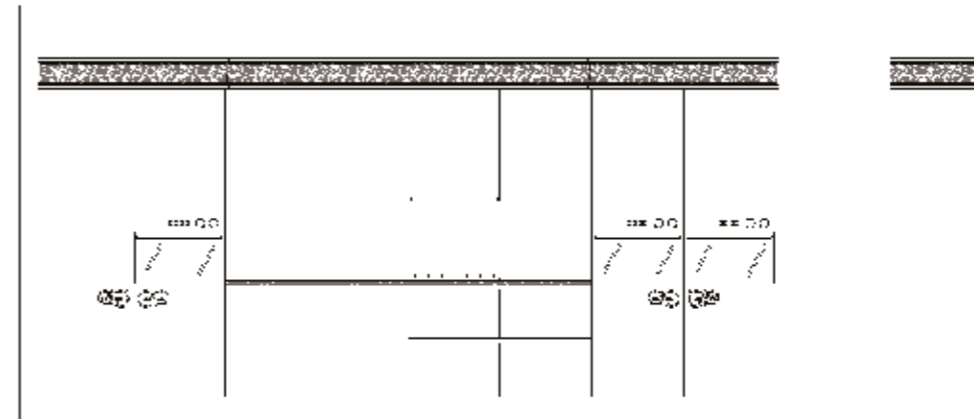

M 607/ST **M 607/SZ** **M 607/GB** **M 607/GI**

| SARAYA Kitchen

plane
 composizione lineare
 linear composition
 cm 480 x 61,8 x h.236,2

isola
 island
 cm 186 x 90,6 x h.91,3

elevation
 composizione lineare
 linear composition
 cm 480 x 61,8 x h.236,2