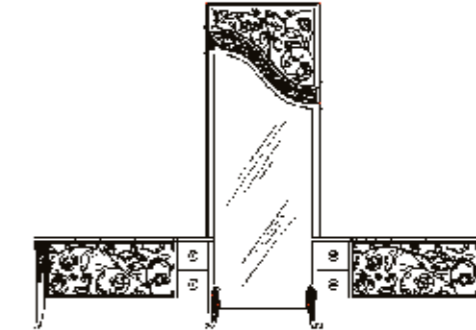

B 604/FG
comò con specchiera
dresser with mirror
cm 300 x 55 x h.212