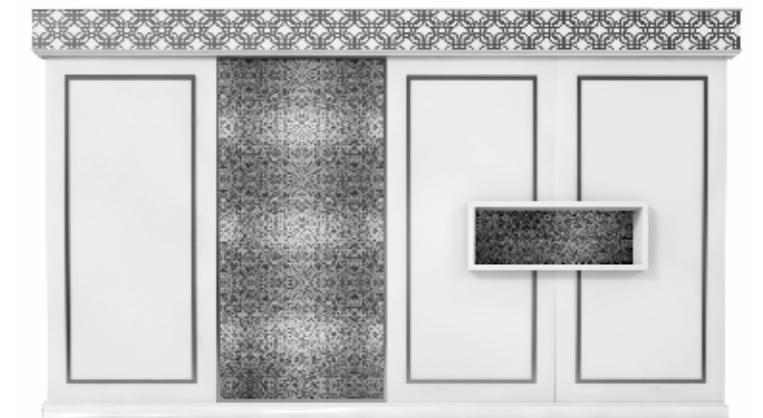

AV 607/GB

AV 640
colonna
column
cm ø50x h.97

AV 640

composizione 1
composition 1
cm 570 x h.363

composizione 2
composition 2
cm 360 x h.363

composizione 3
composition 3
cm 380 x h.352

composizione 4
composition 4
cm 535 x h.318