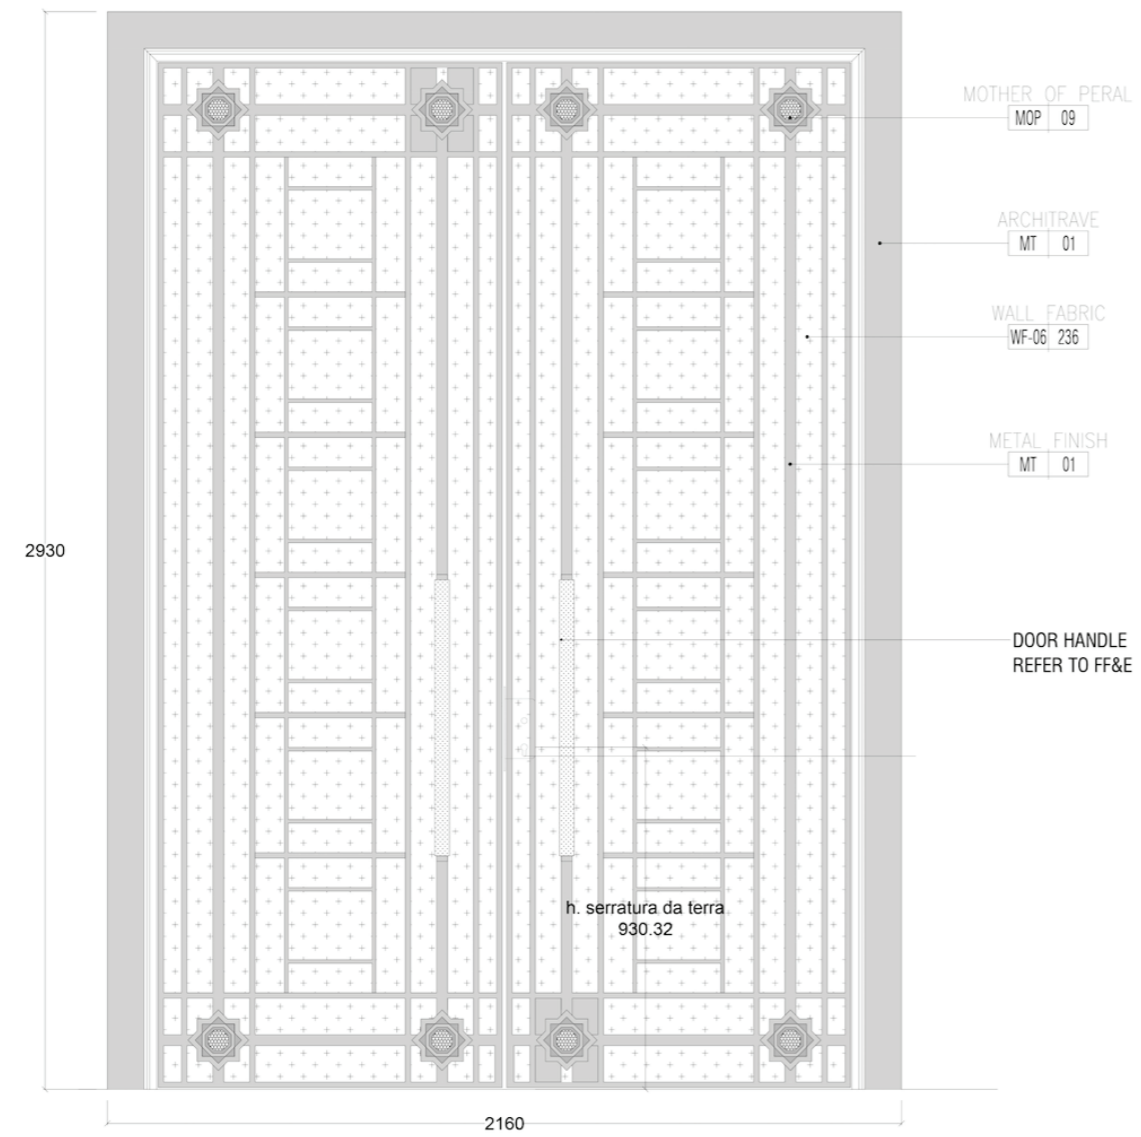

D1

C1

B1

A1

**FACTORY**

Viale Brianza, 60  
20823 - Lentate sul Seveso (MB) - Italy

**OFFICES&SHOWROOM**

Via Indipendenza, 194  
20821 - Meda (MB) - Italy