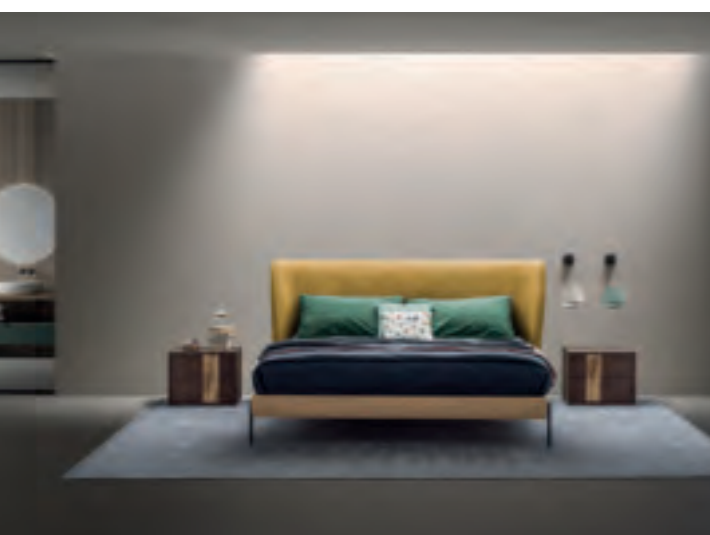

Leaf / pag. 109

Testiera Leaf
tessuto Barnum Col.6 Cat.D
Cod. 827TES-LEAF-180-D
Dim. L 216 P/D 22 H 110

Giroletto Elegance in Rovere massello
finitura Effetto Grezzo
piedini in ferro Antracite
Cod. 828GR-EL-180PF
Dim. L 189 P/D 207 H 34

Comodini Galaxy in Rovere
finitura Dark Brown
maniglia in finitura Effetto grezzo
Cod. 825CO-GAL/DX
Cod. 825CO-GAL/SX
Dim. L 53 P/D 41 H 42,5

Leaf headboard
Barnum fabric Col.6 Cat.D
Cod. 827TES-LEAF-180-D
Dim. L 216 P/D 22 H 110

Elegance bed ring in solid Oak
finitura Effetto Grezzo
Iron feet in Antracite
Cod. 828GR-EL-180PF
Dim. L 189 P/D 207 H 34

Galaxy night tables in Oak
finish Dark Brown
handle in Effetto Grezzo finish
Cod. 825CO-GAL/DX
Cod. 825CO-GAL/SX
Dim. L 53 P/D 41 H 42,5