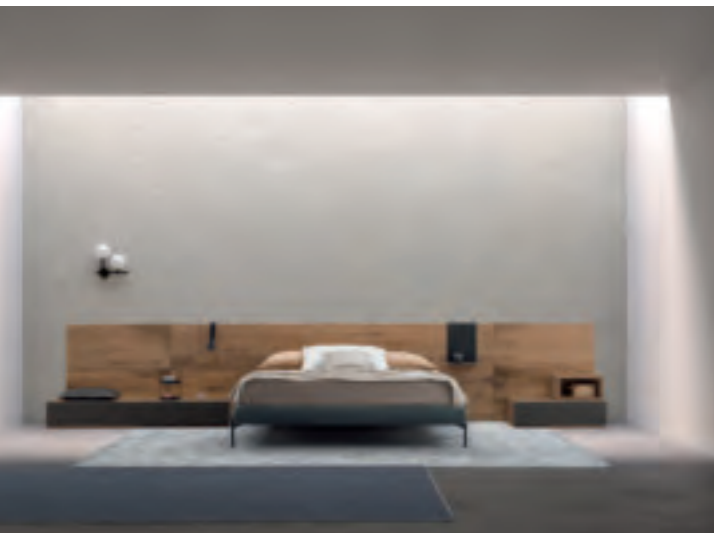

Zen / pag. 53

Testiera **Zen** a terra modulare cannettata in Rovere Materico
finitura Holand Naturale
Cod. 827TES#42T300RM/SUP (testiera 300)
Cod. 827MOD#42T100RM/SUP (moduli 100,5)
Dim. L 501 P/D 4,2 H 100

Faretto per testiera
Cod. 829FR#42

Mensola per testiera in ferro
Cod. 829VS#42
finitura Antracite

Giroletto **Soft**
tessuto Ranger Col.01 Cat.C
piedini in ferro Antracite
Cod. 828GR-SO-180PF-C
Dim. L 191 P/D 208 H 34

Comodini **Brick** a terra in Rovere scocca finitura Holand Naturale frontale cannettato finitura Ardesia
Cod. 825CO090ZCH025P040
Dim. L 90 P/D 42,7 H 25,5

Elemento speciale a giorno in Rovere finitura Holand Naturale
Cod. 825CO045GH022P035
Dim. L 45 P/D 35 H 23,4

Fluted floor headboard **Zen** in solid "Materico" Oak
finish Holand Naturale
Cod. 827TES#42T300RM/SUP (headboard 300)
Cod. 827MOD#42T100RM/SUP (modules 100,5)
Dim. L 501 P/D 4,2 H 100

Spotlight for headboard
Cod. 829FR#42

Iron shelf for headboard
Cod. 829VS#42
finish Antracite

Bed ring **Soft**
Ranger fabric Col.01 Cat.C
iron feet in Antracite
Cod. 828GR-SO-180PF-C
Dim. L 191 P/D 208 H 34

Floor night tables **Brick** in Oak structure in Holand Naturale finish fluted front in Ardesia finish
Cod. 825CO090ZCH025P040
Dim. L 90 P/D 42,7 H 25,5

Special open compartment in Oak finish Holand Naturale
Cod. 825CO045GH022P035
Dim. L 45 P/D 35 H 23,4