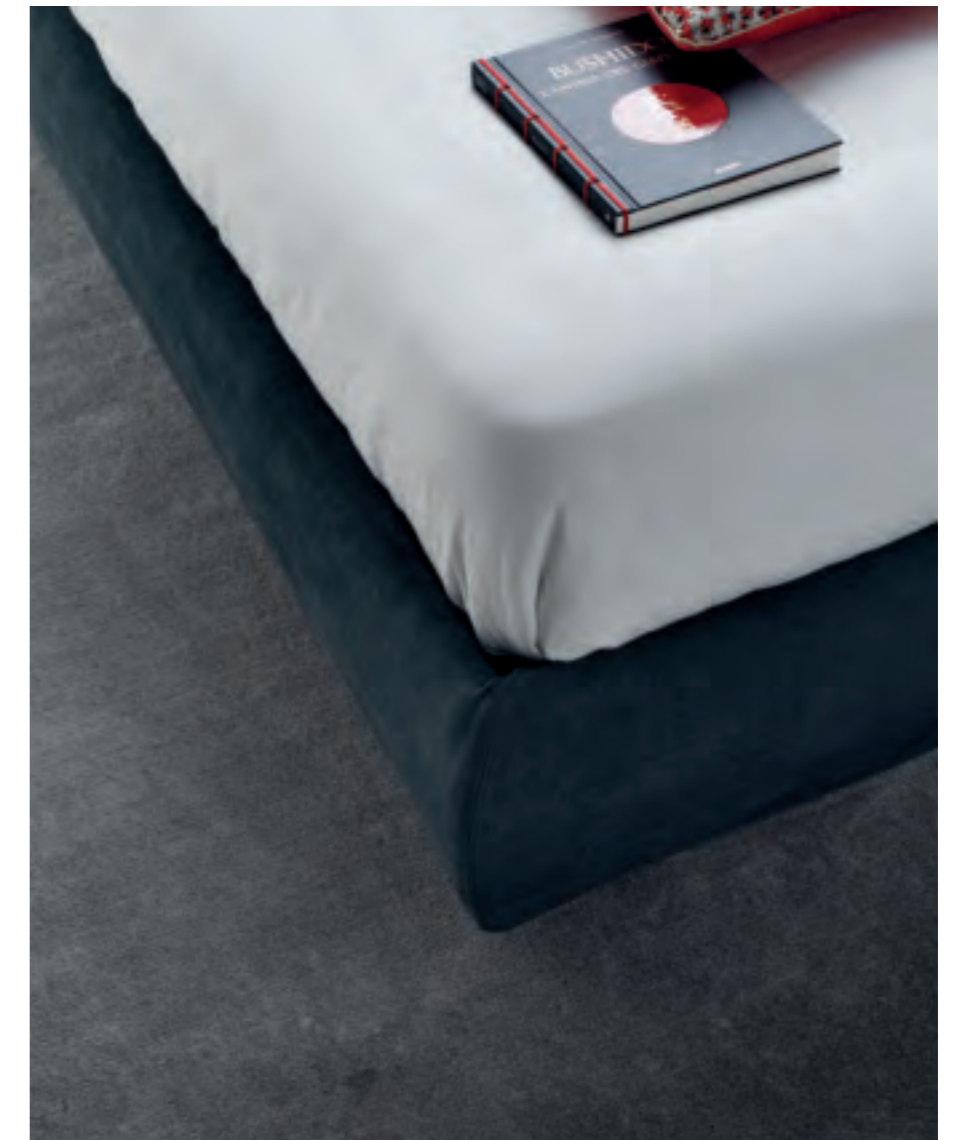

*Cod. 860MD102DEPF2  
Dim. L 200 H 75 P 50*

Testiera/headboard. / **Leaf** - Giroletto con contenitore/bed frame with container. / **Charme**  
Tavolino/coffee table. / **Scott**

*Gli angoli stondati sono un ulteriore invito al relax e al comfort.  
Il giroletto può essere rivestito in tessuto,  
per comporre insieme alla testiera un carezzevole blocco monocromatico.*